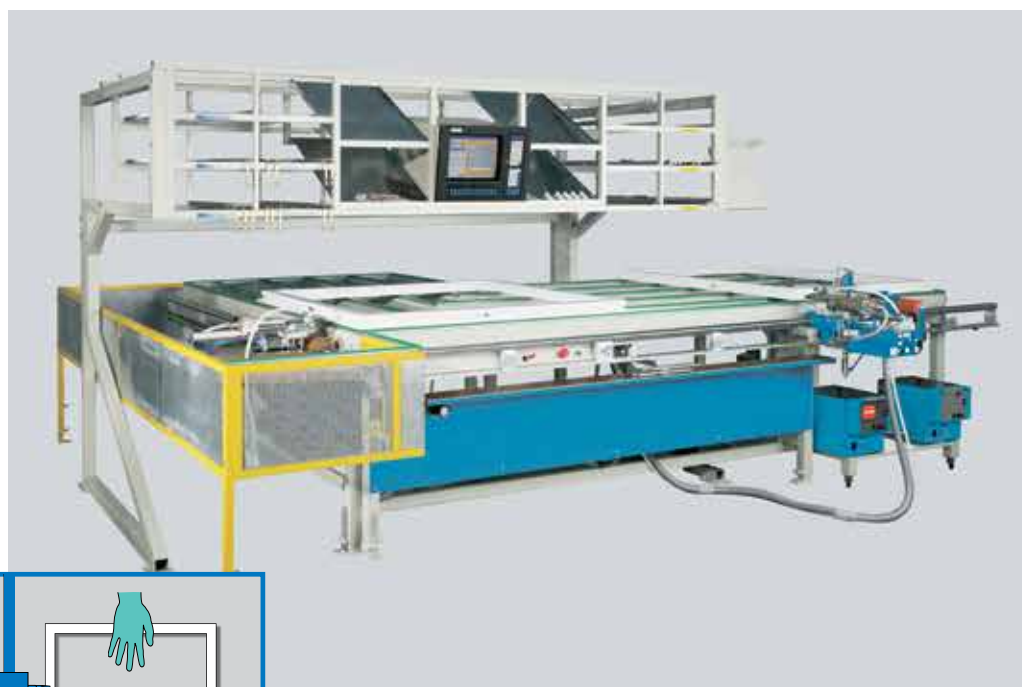

Едноосов автомат за витонавиване за 2 минутен такт

Полуавтоматичен монтаж на обкова

- Ръчно рязане и полагане на частите на обкова от едната страна

- Паралелно с това фиксираните части на обкова се завинтват автоматично