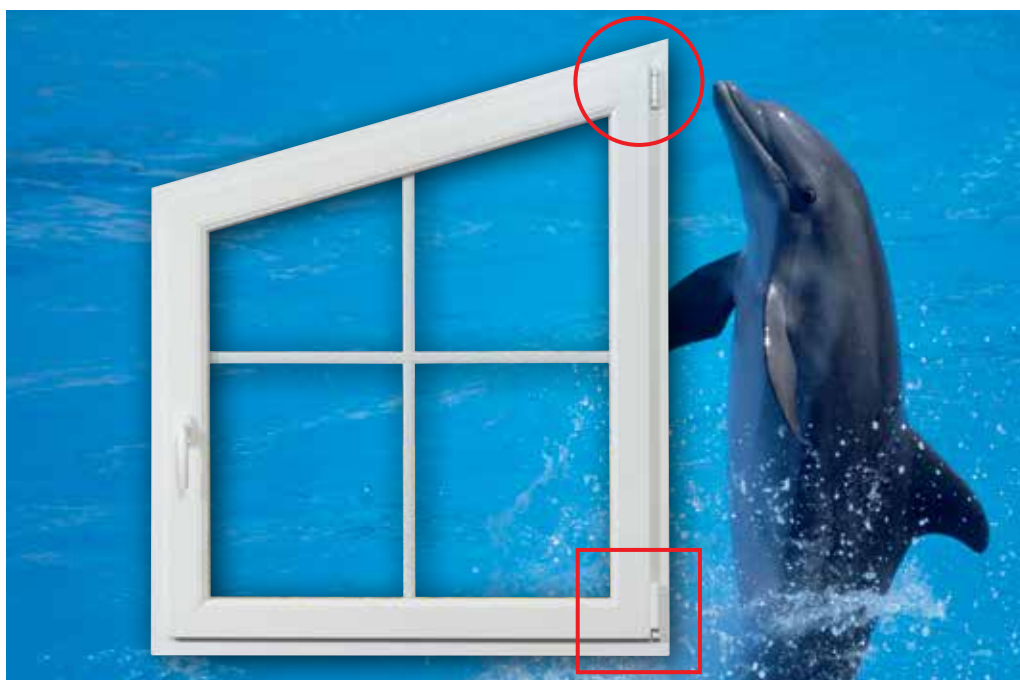

От дълги години MACO е единствения производител на мартини за дуосово отваряне с вградена осигурителка. Сега осигурителката е още по-добра.

Осигурителката

- Гаранция за дългосрочна функционалност
- Възпрепятства погрешна маневра
- Без особено усилие повдига крилото в правилната позиция – предотвратява провисването
- Също и по-тежките крила се затварят лесно – дълги години по-добра функционалност
- Без допълнителни части – монтирана на мартината
- Ляво и дясно приложима
- С безстепенно регулиране във височина

Осигуряваща ПВЦ пластина

- Серийно монтирана
- Осигурява без проблемно навлизане в насрещника
- Осигурява сигурното функциониране дори при неправилно регулиран прозорец

Лесен ход

Възможности за регулиране на ножицата