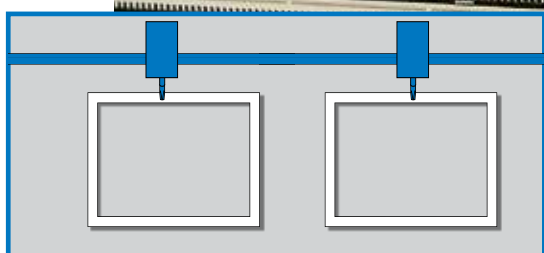

Монтаж без човешка намеса

Напълно автоматизиран монтаж на обкова

- Поставянето и завинтването на обкова е напълно автоматизирано в един работен цикъл

Предимства

- Без човешка намеса
- 1 минутен такт
- Повишено, еднакво качество на завинтването както и повишен капацитет на производство