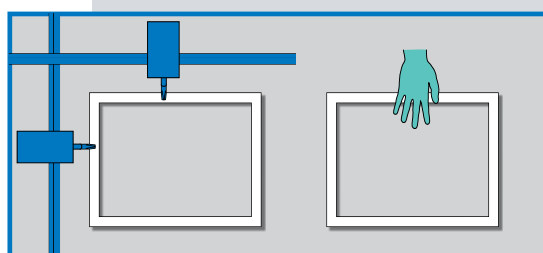

Двуосов автомат за винтонавиване за 1 минутен цикъл

Монтаж за 1 минута

- Всички части се поставят ръчно

- Паралелно с това фиксираните части на обкова на второто крило се завинтват автоматично