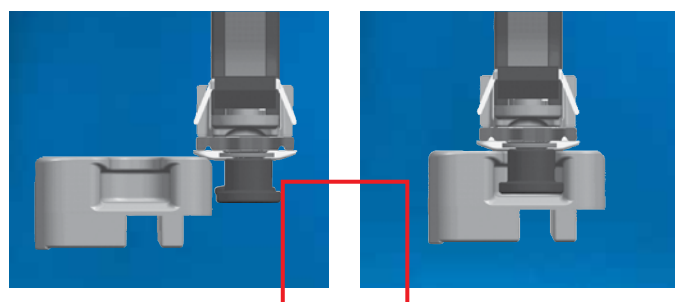

Осигуряваща ПВЦ пластина

- Серийно монтирана
- Осигурява без проблемно навлизане в насрещника
- Осигурява сигурното функциониране дори при неправилно регулиран прозорец

Лесен ход

Възможности за регулиране на ножицата