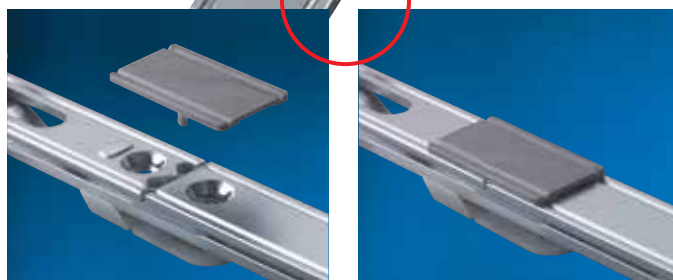

Капачка покриваща снадката

- По-добра оптика чрез покриване на снадката