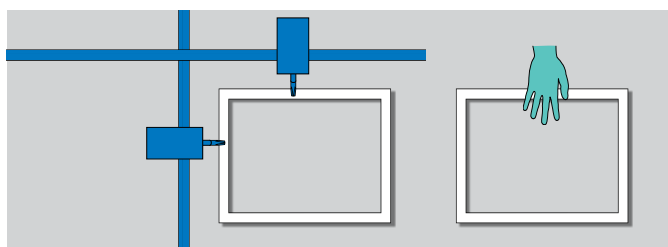

По-къси части обков

- Система за свързване без свързващи капачки

Право полагане

- С това висока точност
- Правото полагане осигурява автоматичен монтаж
- Без загуба в хода на пъпката
- Многофункционалност
- Без дълги части с пружинно подвеждане

Свързваща система

Горна панта крило

- Горна панта крило фиксирана
- Горна панта крило с възможност за скъсяване
 - в комбинация с ъглова предавка и гръб
 - без необходимост от втора ножица
 - Централно заключване с клас на съпротива до RC 2

Система обков за всички видове монтаж

Ръчен монтаж

**Автоматично
винтонавиване е в
2 минутен такт**

**Автоматично
винтонавиване в
1 минутен такт**

**Частично
автоматизиране в
2 минутен такт**

**Напълно
автоматизиране в
1 минутен такт без
човешка намеса**