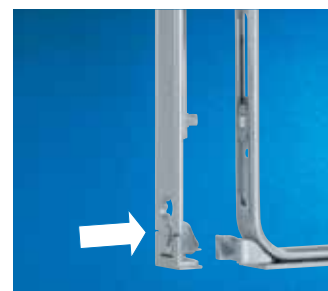

- По-къси части
- По-малко части
- С това по-лесно обслужване и по-малка необходимост от складови площи

Лесен монтаж

Клик – фикс! Обкова се щраква в канала

- Самостоятелно застопоряване в канала за обков чрез монтажните щипки

По-къси части обков

- Система за свързване без свързващи капачки

Право полагане

- С това висока точност
- Правото полагане осигурява автоматичен монтаж
- Без загуба в хода на пъпката
- Многофункционалност
- Без дълги части с пружинно подвеждане