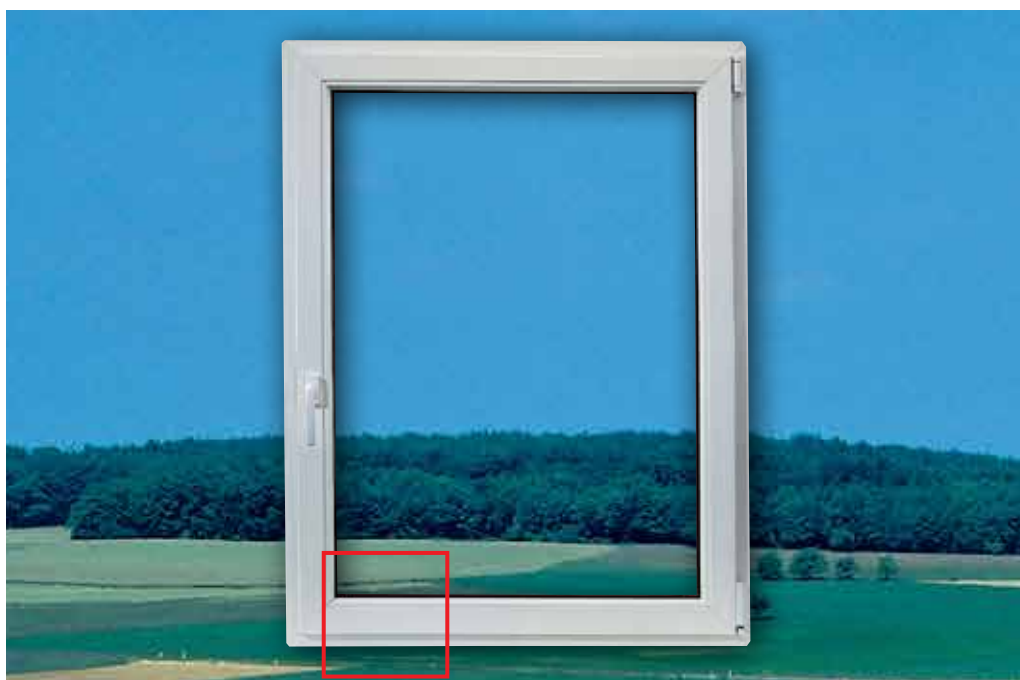

Винаги с базова сигурност