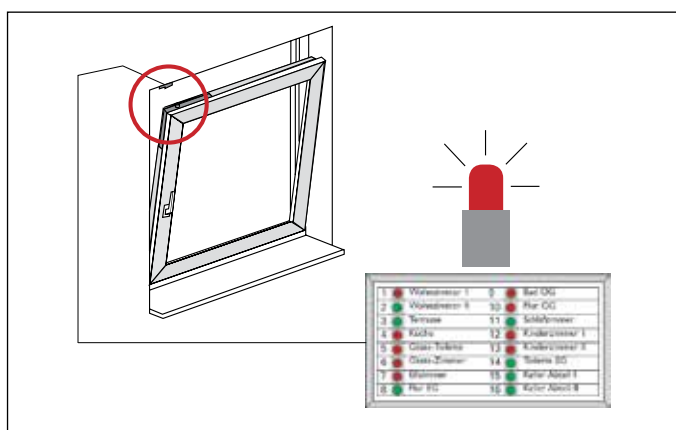

Електронна защита

- Чрез свързване към обкова, алармената инсталация се активира едва тогава, когато обкова е заключен а не е само притворен.
- Свързването към централен индикатор сигнализира, кои прозорци в един обект са отворени или затворени (вертикално отворените положения на прозорците също се считат за отворени).
- Спестяване на енергия чрез включване към топлинен термостат или към климатичната инсталация. Когато прозореца е отворен, отоплението се изключва автоматично.
- Автоматично наблюдение на прозореца чрез свързване към системата за наблюдение – или алармената система.