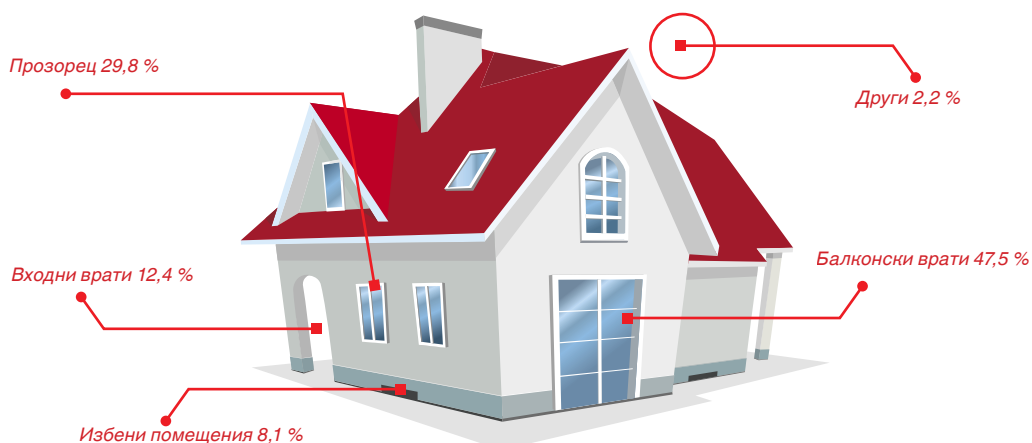

Как се прониква с взлом?

Относително бързо крадеца може с прости инструменти да откачи прозореца. Почти 70% от проникванията с взлом през прозореца се извършват с отвертка с широчина на накрайника от 6 до 12 мм.