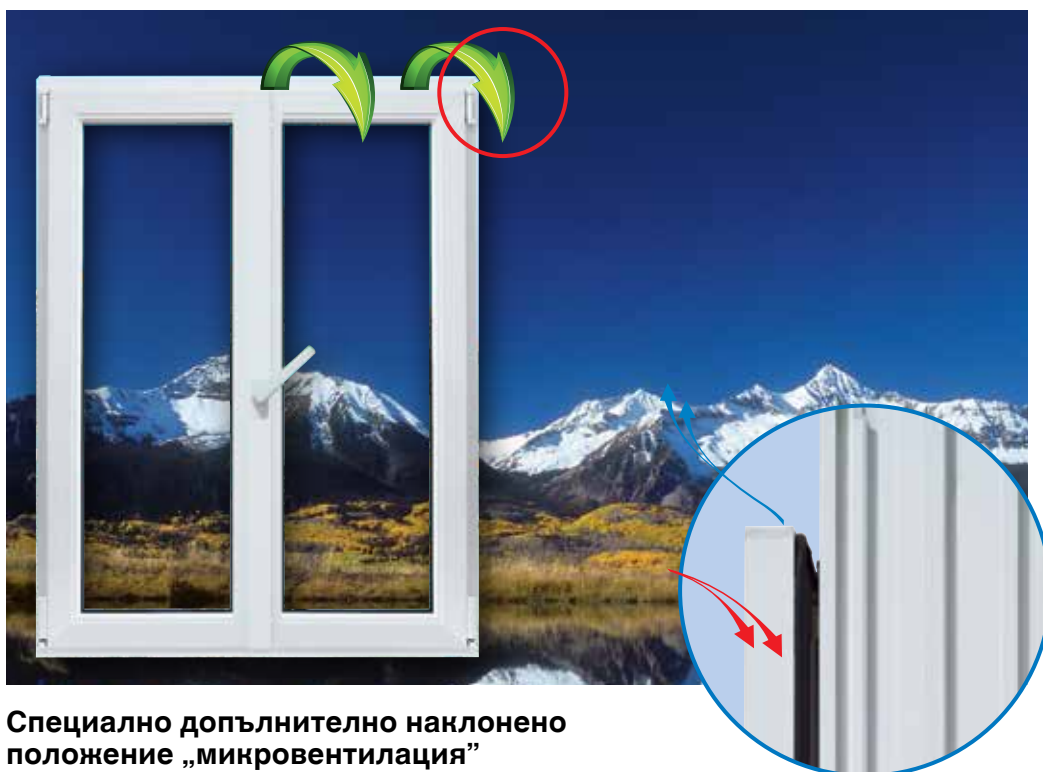

Спестяване на енергия с ножица за микровентилация

Специално допълнително наклонено положение „микровентилация”

- Комплексна функция от ножицата – без допълнителни части
- При завъртане на дръжката на 45° крилото на прозореца се накланя около 10–13 мм в зависимост от размера
- Лесно обслужване
- Защитата от внезапно затваряне на крилото при наклонено положение е серийно вградена
- Голям ход на ножицата (мин. 21 мм) и при малки прозорци
- Подходящ за онези месеци, през които външната температура не пада под 0 градуса. Течение или вятър не променят позицията на крилото при проветрение