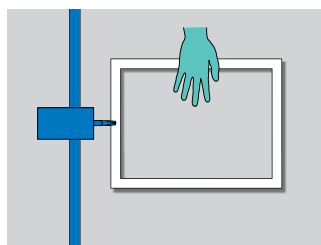

По-къси части обков

- Система за свързване без свързващи капачки

Право полагане

- С това висока точност
- Правото полагане осигурява автоматичен монтаж
- Без загуба в хода на пъпката
- Многофункционалност
- Без дълги части с пружинно подвеждане

Свързваща система

Горна панта крило

- Горна панта крило фиксирана
- Горна панта крило с възможност за скъсяване
 - в комбинация с ъглова предавка и гръб
 - без необходимост от втора ножица
 - Централно заключване с клас на съпротива до RC 2

Система обков за всички видове монтаж

Ръчен монтаж

**Автоматично
винтонавиване е в
2 минутен такт**

**Автоматично
винтонавиване в
1 минутен такт**

**Частично
автоматизиране в
2 минутен такт**

**Напълно
автоматизиране в
1 минутен такт без
човешка намеса**