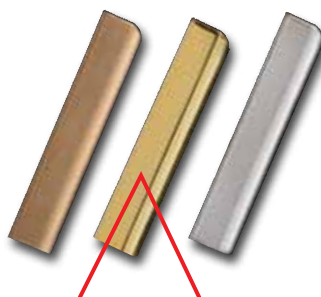

Съответстващи покриващи капачки

Покриващи капачки за пантите съответстващи на цветовете на дръжките