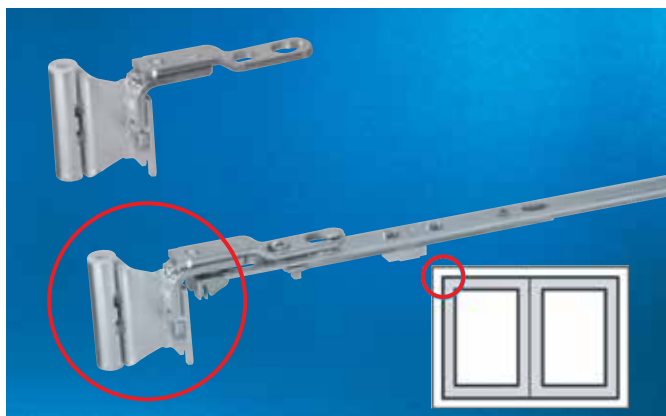

Горна панта крило

- Горна панта крило фиксирана
- Горна панта крило с възможност за скъсяване
  - в комбинация с ъглова предавка и гръб
  - без необходимост от втора ножица
  - Централно заключване с клас на съпротива до RC 2