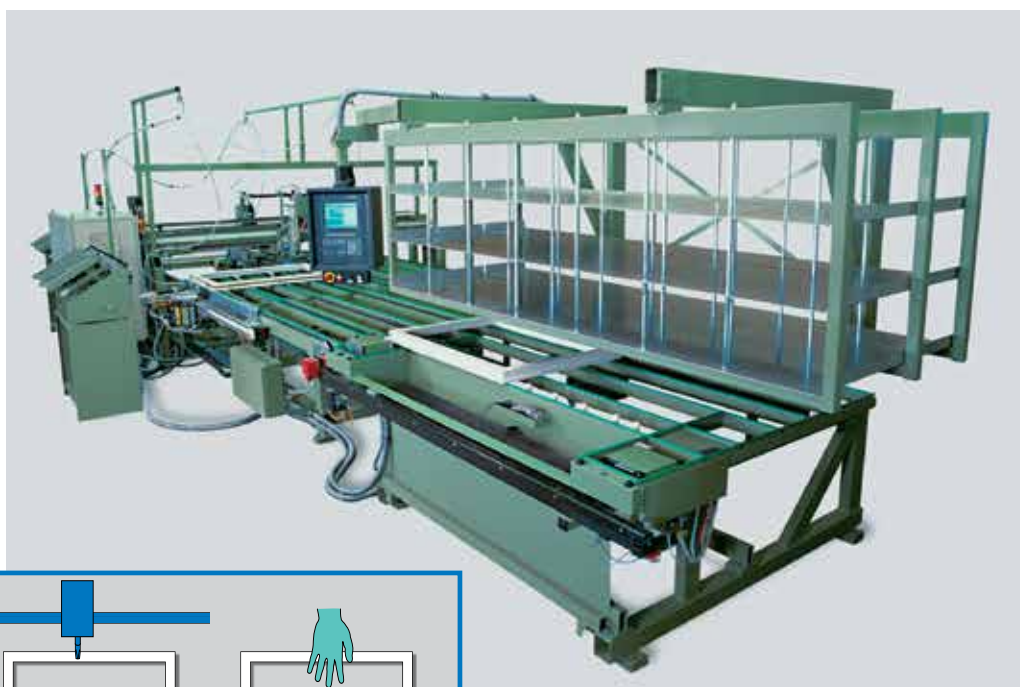

Двуосов автомат за винтонавиване за 1 минутен цикъл

Монтаж за 1 минута

- Всички части се поставят ръчно

- Паралелно с това фиксираните части на обкова на второто крило се завинтват автоматично