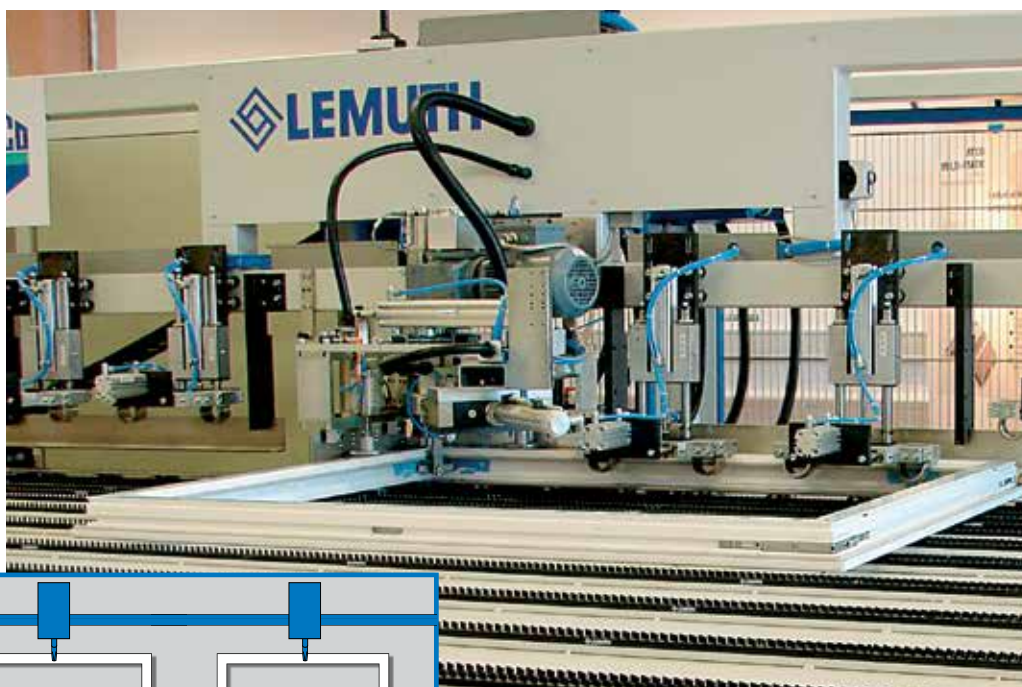

Пристъпване към пълна автоматизация

- Ъглова предавка
- Гръб
- Долна панта крило
- Скрытите притискащи панти автоматично се поставят във фалца и се завинтват

- Монтажа на мартината и рамото на ножицата става ръчно на масата за обков

Монтаж без човешка намеса

Напълно автоматизиран монтаж на обкова

- Поставянето и завинтването на обкова е напълно автоматизирано в един работен цикъл

Предимства

- Без човешка намеса
- 1 минутен такт
- Повишено, еднакво качество на завинтването както и повишен капацитет на производство