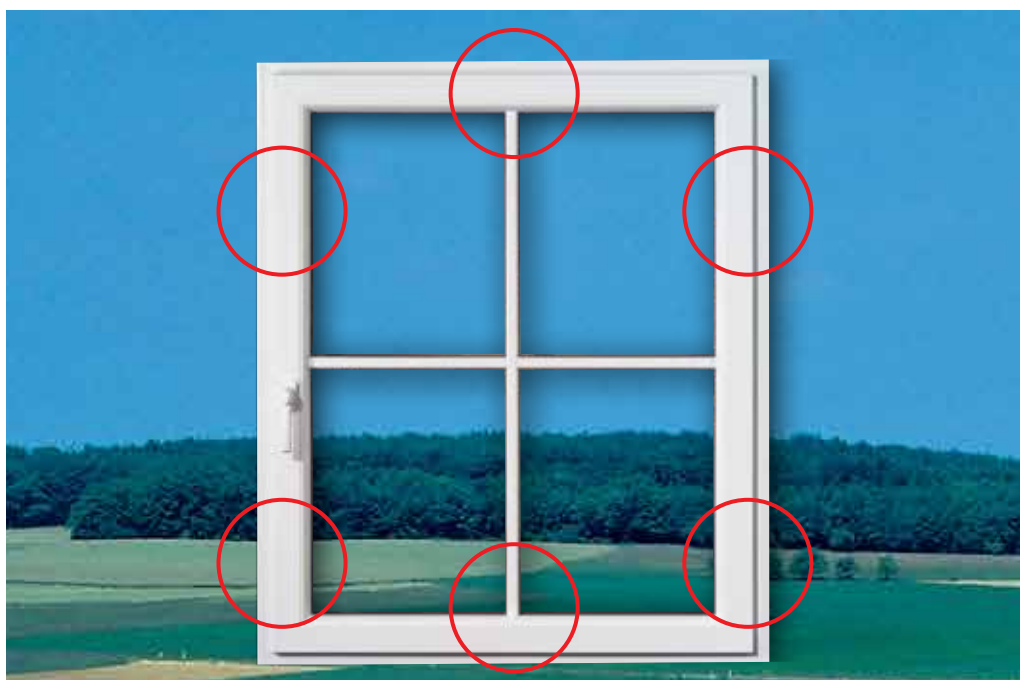

Неограничени възможности