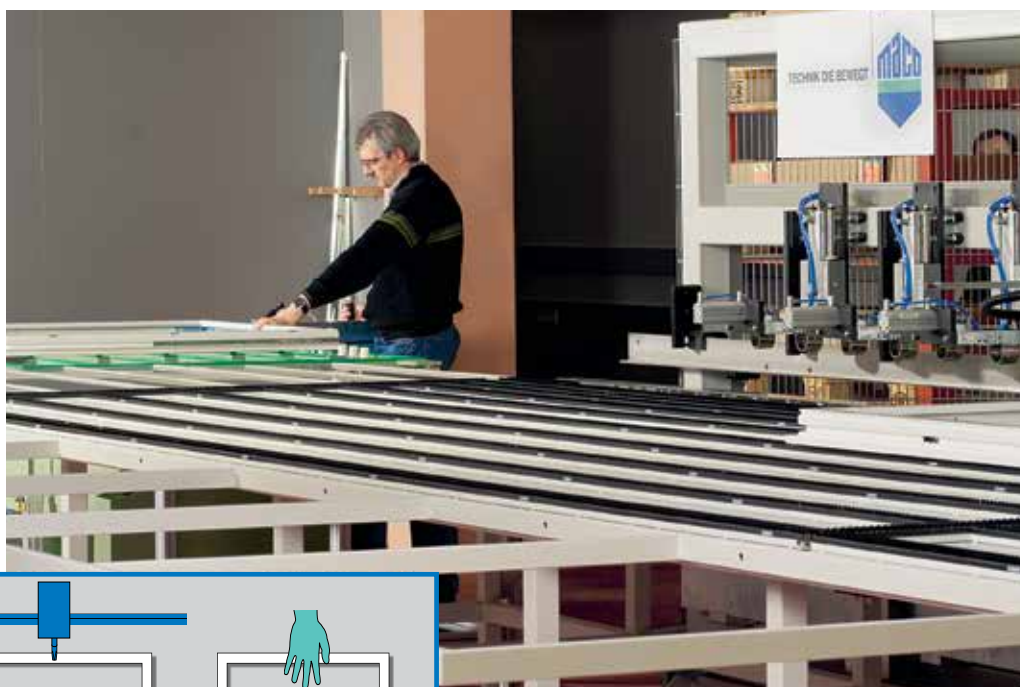

Ръчен монтаж

Автоматично винтонавиване

Традиционен монтаж – около 4 минутен такт

Комплектен двусов обков с горна и долна панта

- Опростено обслужване
 - Къси части на обкова
 - Право полагане
 - Свързваща система без свързващи капачета
- Обкова се фиксира във фалца
- Малко допълнителни части за специални форми като сводести или скосени прозорци

Едноосов автомат за витонавиване за 2 минутен такт

Полуавтоматичен монтаж на обкова

- Ръчно рязане и полагане на частите на обкова от едната страна

- Паралелно с това фиксираните части на обкова се завинтват автоматично

Двуосов автомат за винтонавиване за 1 минутен цикъл

Монтаж за 1 минута

- Всички части се поставят ръчно

- Паралелно с това фиксираните части на обкова на второто крило се завинтват автоматично

Пристъпване към пълна автоматизация

Монтаж без човешка намеса

Напълно автоматизиран монтаж на обкова

- Поставянето и завинтването на обкова е напълно автоматизирано в един работен цикъл

Предимства

- Без човешка намеса
- 1 минутен такт
- Повишено, еднакво качество на завинтването както и повишен капацитет на производство