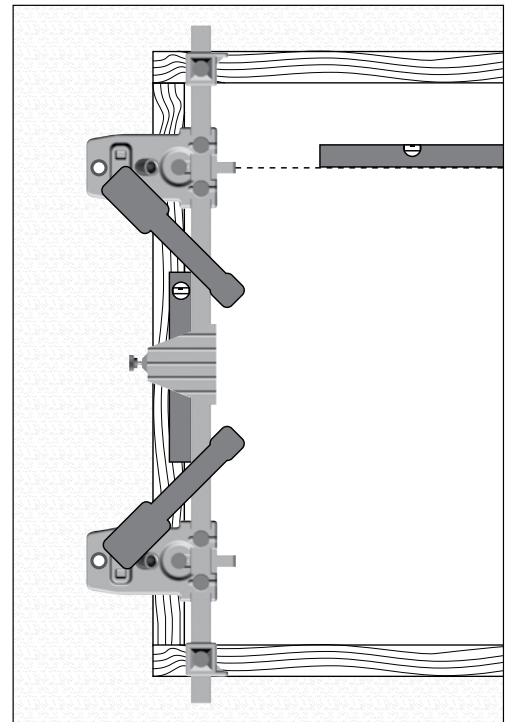

Lehre für Klobenbohrung 90° - Bestell Nr.: 101266

Dima a muro per cardine a vite fori obliqui 90° - cod.: 101266

**Zusammenbau der
Lehre**
**Assemblaggio della
dima**

Einstellen der Lehre
Regolazione della dima

Abstände der Bänder abnehmen / Misurare la distanza delle bandelle

Bandbuchsen müssen montiert sein!

Le boccole devono essere inserite!

Anschläge laut Skizze einstellen Regolare gli appoggi come da disegno

Bohrlehre ins Lot richten und festzwingen Posizionare la dima a piombo e fissarla

MACO & CO BESCHLÄGE GMBH
ALPENSTRASSE 173
A-5020 SALZBURG
TEL: +43 (0)662 6196-0
FAX: +43 (0)662 6196-1449
maco@maco.at
www.maco.at