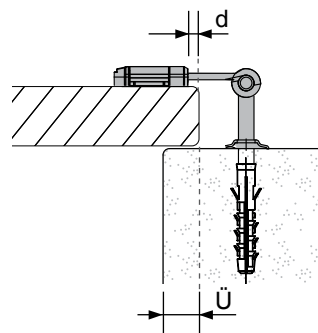

Lehre für Klobenbohrung 90° - Bestell Nr.: 101266

Dima a muro per cardine a vite fori obliqui 90° - cod.: 101266

**Zusammenbau der
Lehre**
**Assemblaggio della
dima**

Einstellen der Lehre
Regolazione della dima

L = Luft / *Aria*
Ü = Überdeckung /
Sovrapposizione cardine

d = Distanz Ladenkante - Ladenband
Distanza

Mit Überdeckung:
„Ü“ an „d“ anpassen
Con sovrapposizione
far coincidere „ü“ con „d“

Flächenbündig:
„L“ an „d“ anpassen
Complanare
far coincidere „L“ con „d“