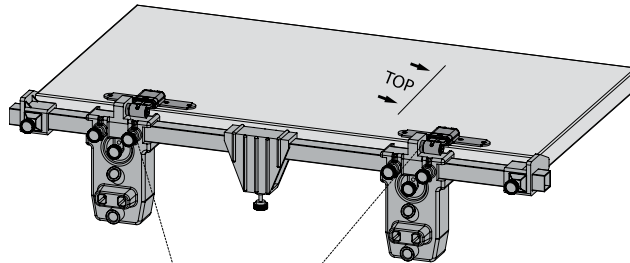

**MACO
RUSTICO**

ACHTUNG! Bei Einzelentnahme muss der Beipackzettel dem Einzelteil hinzugefügt werden.
Bei Bedarf können Sie den Beipackzettel von der MACO-Homepage (www.maco.at) herunterladen!

ATTENZIONE! In caso di acquisto di pezzi singoli, allegare le istruzioni di montaggio a ciascun pezzo.
Se necessario il foglietto illustrativo è disponibile sul sito www.maco.at!

Abstände der Bänder abnehmen / Misurare la distanza delle bandelle

Bandbuchsen müssen montiert sein!

Le boccole devono essere inserite!