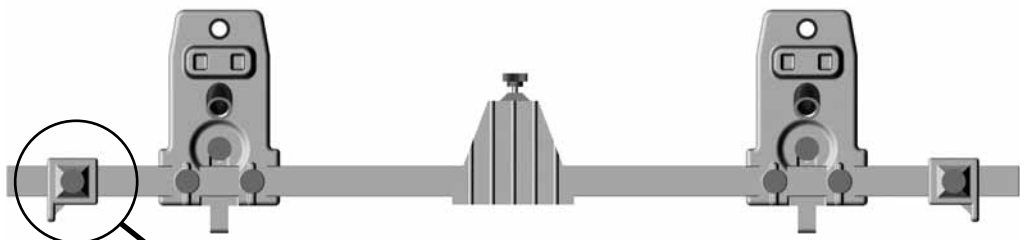

MACO
RUSTICO

ACHTUNG! Bei Einzelentnahme muss der Beipackzettel dem Einzelteil hinzugefügt werden.
Bei Bedarf können Sie den Beipackzettel von der MACO-Homepage (www.maco.at) herunterladen!

ATTENZIONE! In caso di acquisto di pezzi singoli, allegare le istruzioni di montaggio a ciascun pezzo.
Se necessario il foglietto illustrativo è disponibile sul sito www.maco.at!

Lehre für Klobenbohrung 90° - Bestell Nr.: 101266

Dima a muro per cardine a vite fori obliqui 90° - cod.: 101266

**Zusammenbau der
Lehre**
**Assemblaggio della
dima**

Einstellen der Lehre
Regolazione della dima

L = Luft / *Aria*
Ü = Überdeckung /
Sovrapposizione cardine

d = Distanz Ladenkante - Ladenband
Distanza

Mit Überdeckung:
„Ü“ an „d“ anpassen
Con sovrapposizione
far coincidere „ü“ con „d“

Flächenbündig:
„L“ an „d“ anpassen
Complanare
far coincidere „L“ con „d“