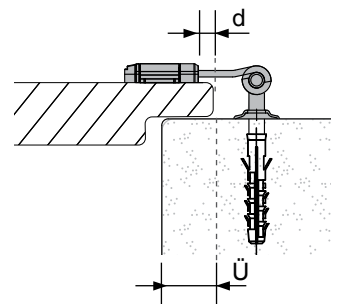

Lehre für Klobenbohrung 90° - Bestell Nr.: 101266

Dima a muro per cardine a vite fori obliqui 90° - cod.: 101266

**Zusammenbau der
Lehre**
**Assemblaggio della
dima**

Einstellen der Lehre
Regolazione della dima

L = Luft / *Aria*
Ü = Überdeckung /
Sovrapposizione cardine

d = Distanz Ladenkante - Ladenband
Distanza

Mit Überdeckung:
„Ü“ an „d“ anpassen
Con sovrapposizione
far coincidere „ü“ con „d“

Flächenbündig:
„L“ an „d“ anpassen
Complanare
far coincidere „L“ con „d“