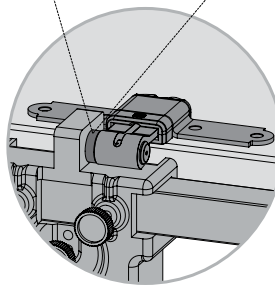

**MACO
RUSTICO**

ACHTUNG! Bei Einzelentnahme muss der Beipackzettel dem Einzelteil hinzugefügt werden.
Bei Bedarf können Sie den Beipackzettel von der MACO-Homepage (www.maco.at) herunterladen!

ATTENZIONE! In caso di acquisto di pezzi singoli, allegare le istruzioni di montaggio a ciascun pezzo.
Se necessario il foglietto illustrativo è disponibile sul sito www.maco.at!

Abstände der Bänder abnehmen / Misurare la distanza delle bandelle

Bandbuchsen müssen montiert sein!

Le boccole devono essere inserite!