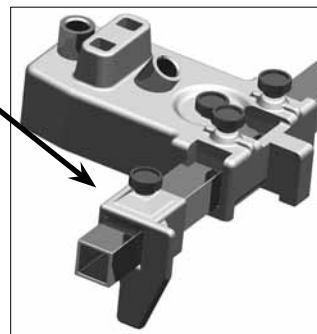

MACO
RUSTICO

ACHTUNG! Bei Einzelentnahme muss der Beipackzettel dem Einzelteil hinzugefügt werden.
Bei Bedarf können Sie den Beipackzettel von der MACO-Homepage (www.maco.at) herunterladen!

ATTENZIONE! In caso di acquisto di pezzi singoli, allegare le istruzioni di montaggio a ciascun pezzo.
Se necessario il foglietto illustrativo è disponibile sul sito www.maco.at!

Lehre für Klobenbohrung 90° - Bestell Nr.: 101266

Dima a muro per cardine a vite fori obliqui 90° - cod.: 101266

**Zusammenbau der
Lehre**
**Assemblaggio della
dima**

Einstellen der Lehre
Regolazione della dima

L = Luft / *Aria*
Ü = Überdeckung /
Sovrapposizione cardine

d = Distanz Ladenkante - Ladenband
Distanza

Mit Überdeckung:
„Ü“ an „d“ anpassen
Con sovrapposizione
far coincidere „ü“ con „d“

Flächenbündig:
„L“ an „d“ anpassen
Complanare
far coincidere „L“ con „d“