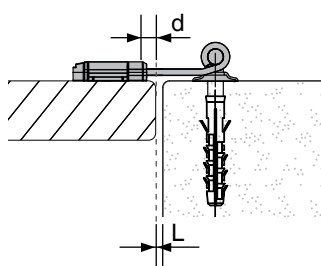

MACO
RUSTICO

ACHTUNG! Bei Einzelentnahme muss der Beipackzettel dem Einzelteil hinzugefügt werden.
Bei Bedarf können Sie den Beipackzettel von der MACO-Homepage (www.maco.at) herunterladen!

ATTENZIONE! In caso di acquisto di pezzi singoli, allegare le istruzioni di montaggio a ciascun pezzo.
Se necessario il foglietto illustrativo è disponibile sul sito www.maco.at!

Lehre für Klobenbohrung 90° - Bestell Nr.: 101266

Dima a muro per cardine a vite fori obliqui 90° - cod.: 101266

**Zusammenbau der
Lehre**
**Assemblaggio della
dima**

Einstellen der Lehre
Regolazione della dima

L = Luft / *Aria*
Ü = Überdeckung /
Sovrapposizione cardine

d = Distanz Ladenkante - Ladenband
Distanza

Mit Überdeckung:
„Ü“ an „d“ anpassen
Con sovrapposizione
far coincidere „ü“ con „d“

Flächenbündig:
„L“ an „d“ anpassen
Complanare
far coincidere „L“ con „d“