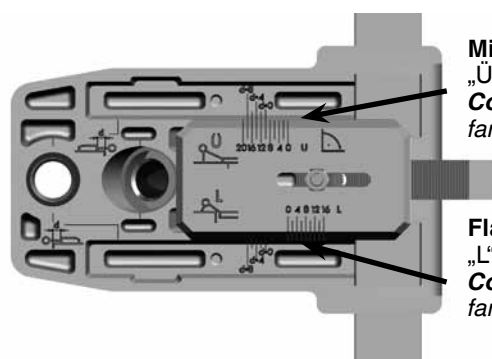

MACO
RUSTICO

ACHTUNG! Bei Einzelentnahme muss der Beipackzettel dem Einzelteil hinzugefügt werden.
Bei Bedarf können Sie den Beipackzettel von der MACO-Homepage (www.maco.at) herunterladen!

ATTENZIONE! In caso di acquisto di pezzi singoli, allegare le istruzioni di montaggio a ciascun pezzo.
Se necessario il foglietto illustrativo è disponibile sul sito www.maco.at!

Lehre für Klobenbohrung 90° - Bestell Nr.: 101266

Dima a muro per cardine a vite fori obliqui 90° - cod.: 101266

**Zusammenbau der
Lehre**
**Assemblaggio della
dima**

Einstellen der Lehre
Regolazione della dima

L = Luft / *Aria*
Ü = Überdeckung /
Sovrapposizione cardine

d = Distanz Ladenkante - Ladenband
Distanza

Mit Überdeckung:
„Ü“ an „d“ anpassen
Con sovrapposizione
far coincidere „ü“ con „d“

Flächenbündig:
„L“ an „d“ anpassen
Complanare
far coincidere „L“ con „d“

**MACO
RUSTICO**

ACHTUNG! Bei Einzelentnahme muss der Beipackzettel dem Einzelteil hinzugefügt werden.
Bei Bedarf können Sie den Beipackzettel von der MACO-Homepage (www.maco.at) herunterladen!

ATTENZIONE! In caso di acquisto di pezzi singoli, allegare le istruzioni di montaggio a ciascun pezzo.
Se necessario il foglietto illustrativo è disponibile sul sito www.maco.at!