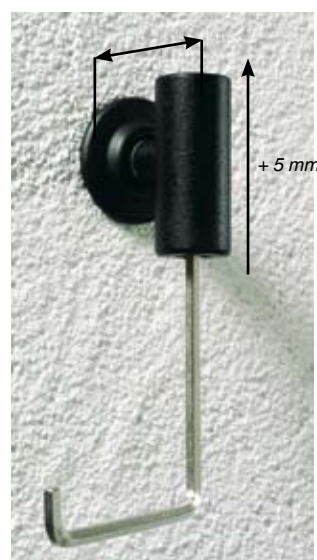

*De plaatduimen zijn in verschillende afstanden te verkrijgen. Als extra kan de afstand vergroot worden door 1 mm dikke onderlegplaten.*

*stapelbare onderlegplaten*

## Verstelbaar in alle richtingen

- Duimen met hoogteverstelling.
- Zijdelings te verstellen  $\pm 4$  mm.

- Verstelbare verkropping 32 - 55 mm (voor vouwluiken).
- Plaatduimen met stapelbare onderlegplaten.