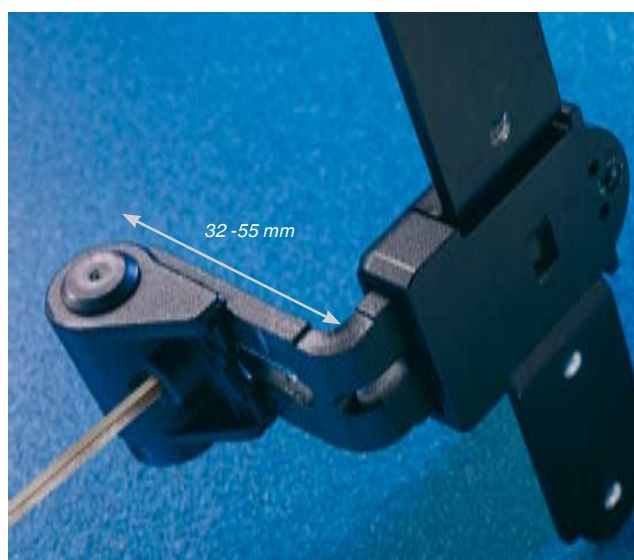

### Wij leveren alleen hetgeen echt nodig is

Door het nieuwe systeem ontstaat een groter toepassingsbereik.

De schroefflens is niet meer aanwezig, zodat de positie van het heng aan het profiel vrij toegepast kan worden

*De plaatduimen zijn in verschillende afstanden te verkrijgen. Als extra kan de afstand vergroot worden door 1 mm dikke onderlegplaten.*

*stapelbare onderlegplaten*

## Verstelbaar in alle richtingen

- Duimen met hoogteverstelling.
- Zijdelings te verstellen  $\pm 4$  mm.

- Verstelbare verkropping 32 - 55 mm (voor vouwluiken).
- Plaatduimen met stapelbare onderlegplaten.