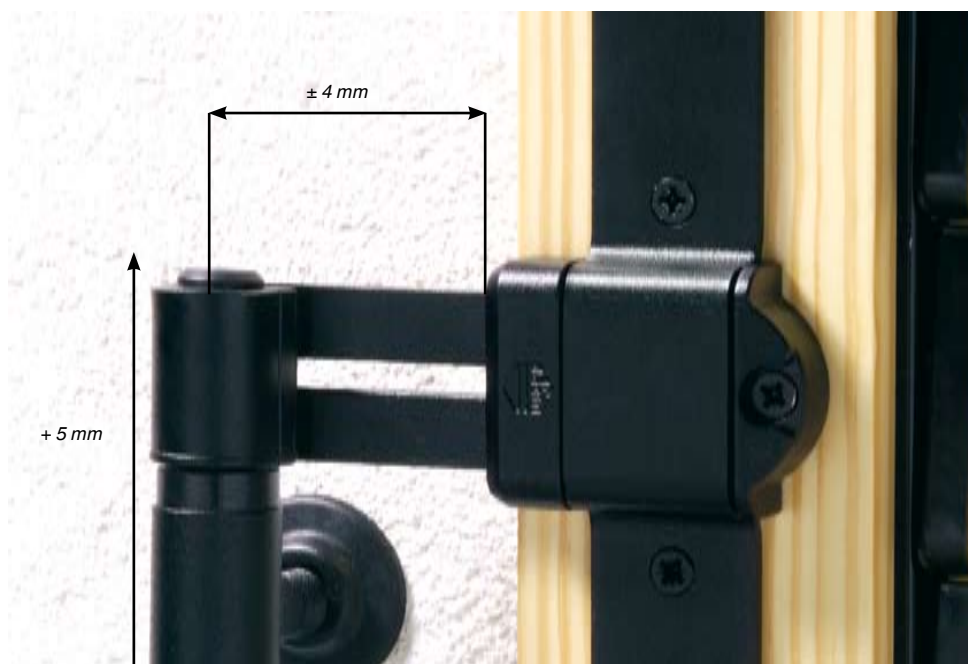

Verstelbaar in alle richtingen