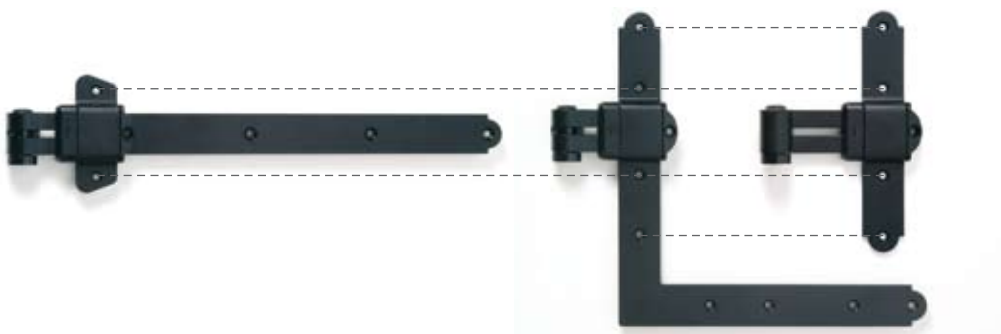

- Boormallen voor hengen, plaatduimen en middenhengmontage.
- Boormallen tbv de duimen 30° en 90° in de muur.
- Mallen voor het inboren van chemische ankers.

... door universeel boorbeeld

- universeel boorbeeld: 62 mm.
- Boorbeeld kruis- en duimheng: 148 mm.

... door plaatduimen met positioneringsnok

- de positioneringsnok van de plaatduimen heeft slechts een enkele boring.