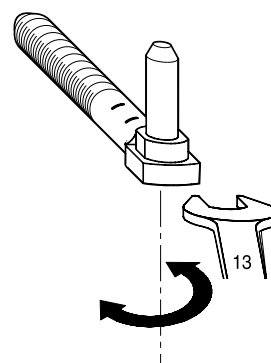

*De plaatduimen zijn in verschillende afstanden te verkrijgen. Als extra kan de afstand vergroot worden door 1 mm dikke onderlegplaten.*

*stapelbare onderlegplaten*

## Verstelbaar in alle richtingen

- Duimen met hoogteverstelling.
- Zijdelings te verstellen  $\pm 4$  mm.

- Verstelbare verkropping 32 - 55 mm (voor vouwluiken).
- Plaatduimen met stapelbare onderlegplaten.