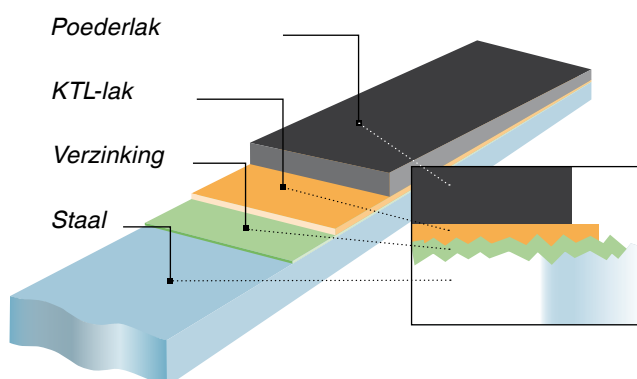

## Uiterlijke en innerlijke kracht

De nieuwe staalstructuur zorgt voor de hoge mechanische belastbaarheid van de nieuwe hengen, de speciale **MACO-premium** oppervlakte voor de chemische weerstand. Het is ontwikkeld om de hengen te beschermen tegen corrosie en klimatologische invloeden.

### Oppervlakte **MACO-premium**

- 3-voudige corrosie bescherming.
- Beschermt tegen agressieve invloeden van buitenaf.
- Vuil- en waterafstotend.
- Milieuvriendelijke procédé.

### Opbouw in lagen van de **MACO-premium** oppervlakte

- De KTL-behandeling heft alle oneffenheden op en zorgt voor een homogene structuur.