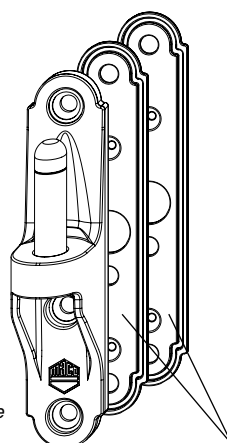

*De plaatduimen zijn in verschillende afstanden te verkrijgen. Als extra kan de afstand vergroot worden door 1 mm dikke onderlegplaten.*

*stapelbare onderlegplaten*

## Verstelbaar in alle richtingen

- Duimen met hoogteverstelling.
- Zijdelings te verstellen  $\pm 4$  mm.

- Verstelbare verkropping 32 - 55 mm (voor vouwluiken).
- Plaatduimen met stapelbare onderlegplaten.