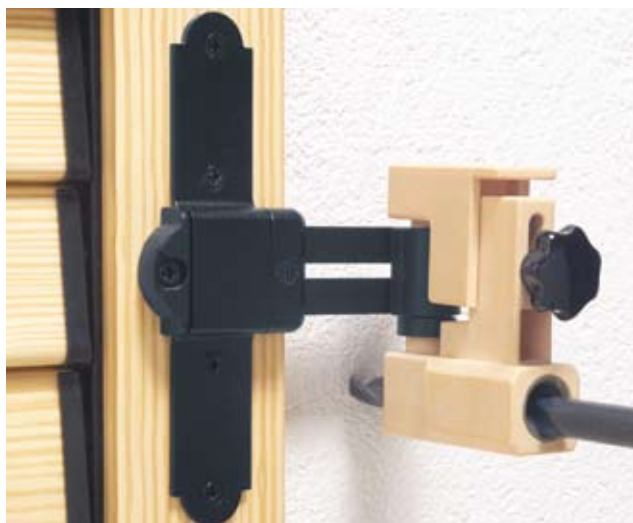

### Aanvullende bescherming tegen corrosie

- Middenscharnieren en hengen zijn voorzien van stabiele kunststof bussen, die voor een soepele werking en een lange levensduur borg staan.

## Tijdsbesparende montage

... door een compleet mallenprogramma

- Boormallen voor hengen, plaatduimen en middenhengmontage.
- Boormallen tbv de duimen 30° en 90° in de muur.
- Mallen voor het inboren van chemische ankers.