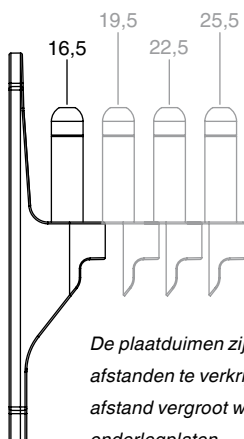

### Wij leveren alleen hetgeen echt nodig is

Door het nieuwe systeem ontstaat een groter toepassingsbereik.

De schroefflens is niet meer aanwezig, zodat de positie van het heng aan het profiel vrij toegepast kan worden

*De plaatduimen zijn in verschillende afstanden te verkrijgen. Als extra kan de afstand vergroot worden door 1 mm dikke onderlegplaten.*

*stapelbare onderlegplaten*