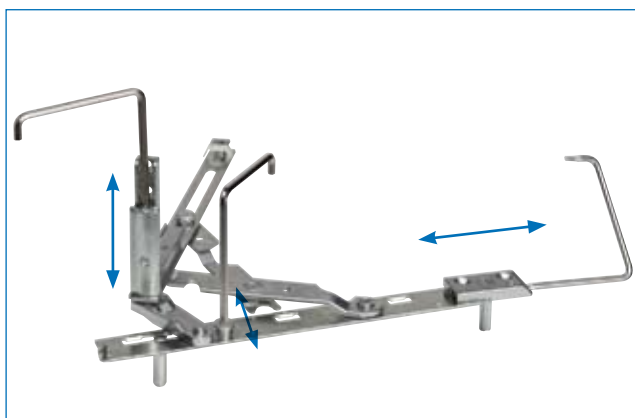

MACO
MULTI

INVISIBLE - voor stompe ramen en ramen met opdek

INVISIBLE - De voordelen op een rij:

- Geen koude brug
- Hoge wind- en waterdichtheid
- Openingshoek 90 of 95 graden geïntegreerd
- Geen afdekkappen nodig
- Weerstandklasse 2
- Verstellen zonder de schroeven los te draaien
- Hoeklager 3 dimensionaal te verstellen
- Geschikt voor 9 en 13 mm verzet
- Te combineren met MACO MULTI-TREND en MACO MULTI-MATIC

MACO
MULTI

Vernieuwde rotatietechniek

Met INVISIBLE-Beslag draait de opdek minimaal naar buiten waardoor er een geringere vrijmaat nodig is en dat is gunstig voor de aftimmering.

Het raam komt enkele centimeters in de dag te staan waardoor er plek overblijft voor b.v. lamellen.

Optimale openinghoek

- Openinghoek van 90 of 95 graden: De openingshoek is eenvoudig in het hoeklagerband aan te passen.
- Bij een geringe negge maat is een openingshoek van 95 graden mogelijk hierdoor ontstaat er een groter blikveld.

MACO
MULTI

Een warme uitstraling die U geen koude rillingen bezorgt.

Geen koude brug

Ideaal voor houten stompe ramen.

Het beslag ligt volledig binnen het raam en staat daardoor niet meer in directe verbinding met de lucht in het vertrek waardoor er geen koude brug ontstaat.