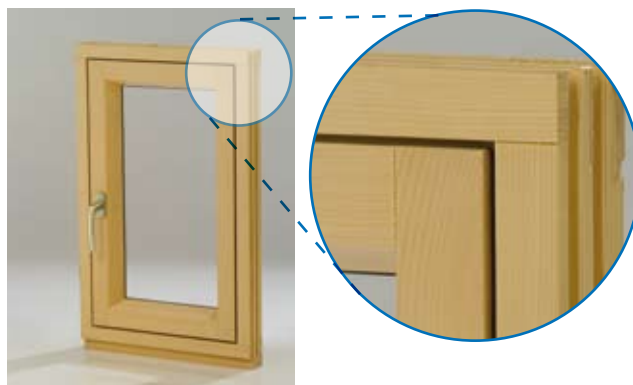

MACO
MULTI

Vernieuwde rotatietechniek

Met INVISIBLE-Beslag draait de opdek minimaal naar buiten waardoor er een geringere vrijmaat nodig is en dat is gunstig voor de aftimmering.

Het raam komt enkele centimeters in de dag te staan waardoor er plek overblijft voor b.v. lamellen.

Optimale openinghoek

- Openinghoek van 90 of 95 graden: De openingshoek is eenvoudig in het hoeklagerband aan te passen.
- Bij een geringe negge maat is een openingshoek van 95 graden mogelijk hierdoor ontstaat er een groter blikveld.

MACO
MULTI

Een warme uitstraling die U geen koude rillingen bezorgt.

Geen koude brug

Ideaal voor houten stompe ramen.

Het beslag ligt volledig binnen het raam en staat daardoor niet meer in directe verbinding met de lucht in het vertrek waardoor er geen koude brug ontstaat.