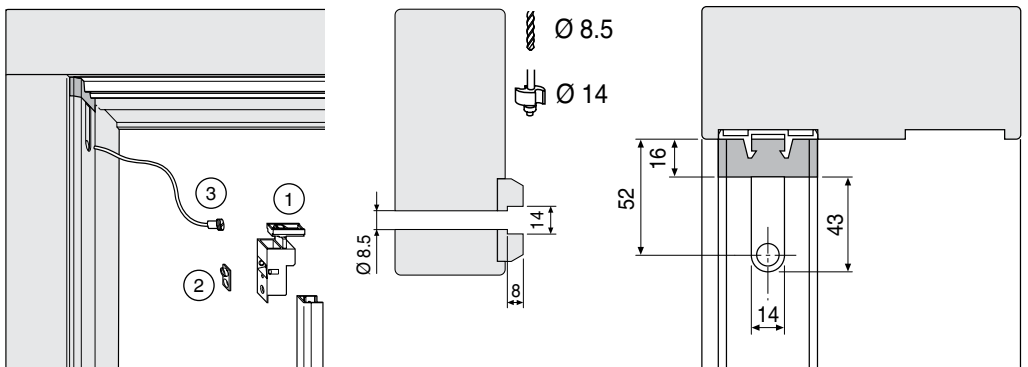

Corredera elevadora
Mantovana

Ανυψωτικά συρόμενα
Mantovana

Alzante scorrevole
Binario 'C'

Hebeschiebe-Beschläge
'C'-Schiene

Corredera elevadora
Guía 'C'

Ανυψωτικά συρόμενα
Ράγα C

① Guida sceriere	② Nottolino magnetico con foro vite*	③ Contatto Reed
Führung oben vorne	Adapter mit Kontaktgeber*	Magnetschalter KVS
Guía superior anterior	Bulón magnético con taladro tornillo*	Contacto magnético Reed
Άνω οδηγός HS, μπροστά	Μαγνητικό κλειστό με οπή βίδας*	Σύνδεση Reed