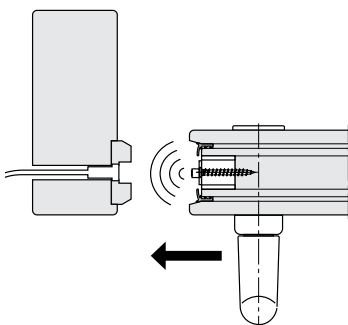

Corredera elevadora
Mantovana

Ανυψωτικά συρόμενα
Mantovana

Alzante scorrevole
Binario 'C'

Hebeschiebe-Beschläge
'C'-Schiene

Corredera elevadora
Guía 'C'

Ανυψωτικά συρόμενα
Ράγα C

① Guida sceriere	② Nottolino magnetico con foro vite*	③ Contatto Reed
Führung oben vorne	Adapter mit Kontaktgeber*	Magnetschalter KVS
Guía superior anterior	Bulón magnético con taladro tornillo*	Contacto magnético Reed
Άνω οδηγός HS, μπροστά	Μαγνητικό κλειστό με οπή βίδας*	Σύνδεση Reed

*Per l'avvitamento, si dovrebbero utilizzare solo viti amagnetiche, come per esempio viti inox V2A.

*Für die Verschraubung sollten weitestgehend antimagnetische Schrauben verwendet werden, wie z. B. V2A-Schrauben.