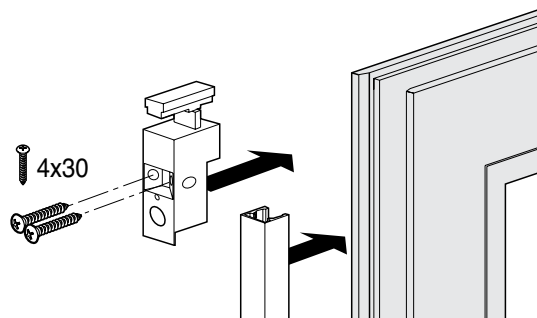

Montaggio
**Universale basso /
Mantovana**

Montage
**Universal nieder /
mit Blende**

Montaje
**Universal bajo /
Mantovana**

Συναρμολόγηση
**Κάτω Universal /
Mantovana**

No. 455426

*Nottolino magnetico con foro vite
Magnetschalter einschraubbar
Bulón magnético con orificio tornillo
Μαγνητική επαφή με υποδοχή βίδας*

Montaggio
Binario 'C'

Montage
'C'-Schiene

Montaje
Guía 'C'

Συναρμολόγηση
Ράγα C