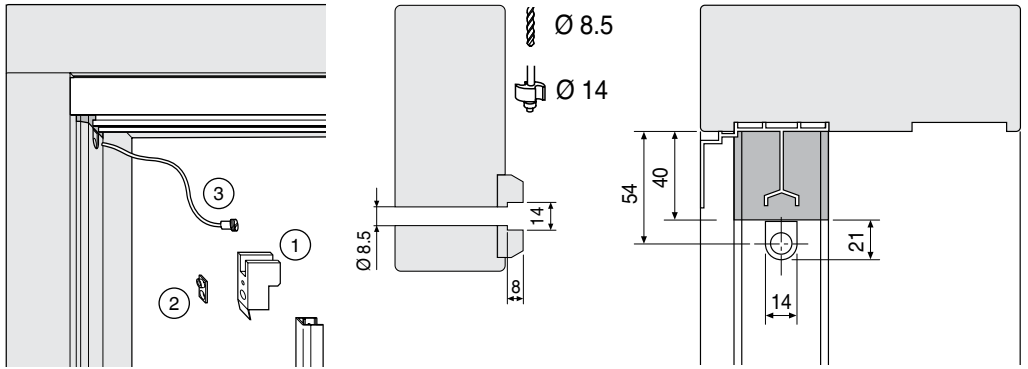

Corredera elevadora
Mantovana

Ανυψωτικά συρόμενα
Mantovana

Alzante scorrevole
Binario 'C'

Hebeschiebe-Beschläge
'C'-Schiene

Corredera elevadora
Guía 'C'

Ανυψωτικά συρόμενα
Ράγα C

① Guida sceriere	② Nottolino magnetico con foro vite*	③ Contatto Reed
Führung oben vorne	Adapter mit Kontaktgeber*	Magnetschalter KVS
Guía superior anterior	Bulón magnético con taladro tornillo*	Contacto magnético Reed
Άνω οδηγός HS, μπροστά	Μαγνητικό κλειστό με οπή βίδας*	Σύνδεση Reed