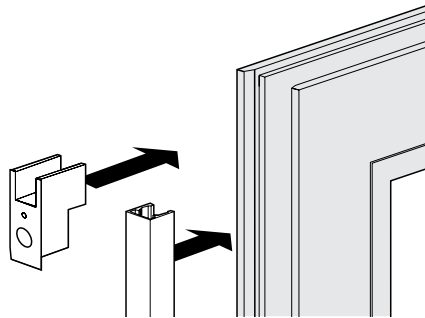

**MACO
TRONIC**

ACHTUNG! Bei Einzelentnahme muss der Beipackzettel dem Einzelteil hinzugefügt werden.
Bei Bedarf können Sie den Beipackzettel von der MACO-Homepage (www.maco.at) herunterladen!

ATTENZIONE! In caso di acquisto di pezzi singoli, allegare le istruzioni di montaggio a ciascun pezzo.
Se necessario il foglietto illustrativo è disponibile sul sito www.maco.at!

Montaggio
**Universale basso /
Mantovana**

Montage
**Universal nieder /
mit Blende**

Montaje
**Universal bajo /
Mantovana**

Συναρμολόγηση
**Κάτω Universal /
Mantovana**

No. 455426

*Nottolino magnetico con foro vite
Magnetschalter einschraubbar
Bulón magnético con orificio tornillo
Μαγνητική επαφή με υποδοχή βίδας*