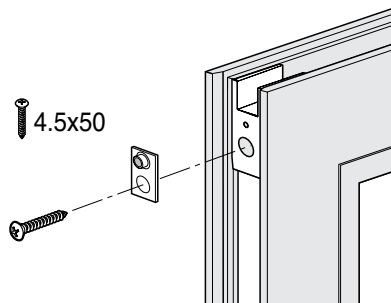

**MACO
TRONIC**

ACHTUNG! Bei Einzelentnahme muss der Beipackzettel dem Einzelteil hinzugefügt werden.
Bei Bedarf können Sie den Beipackzettel von der MACO-Homepage (www.maco.at) herunterladen!

ATTENZIONE! In caso di acquisto di pezzi singoli, allegare le istruzioni di montaggio a ciascun pezzo.
Se necessario il foglietto illustrativo è disponibile sul sito www.maco.at!

Montaggio
**Universale basso /
Mantovana**

Montage
**Universal nieder /
mit Blende**

Montaje
**Universal bajo /
Mantovana**

Συναρμολόγηση
**Κάτω Universal /
Mantovana**

No. 455426

*Nottolino magnetico con foro vite
Magnetschalter einschraubbar
Bulón magnético con orificio tornillo
Μαγνητική επαφή με υποδοχή βίδας*