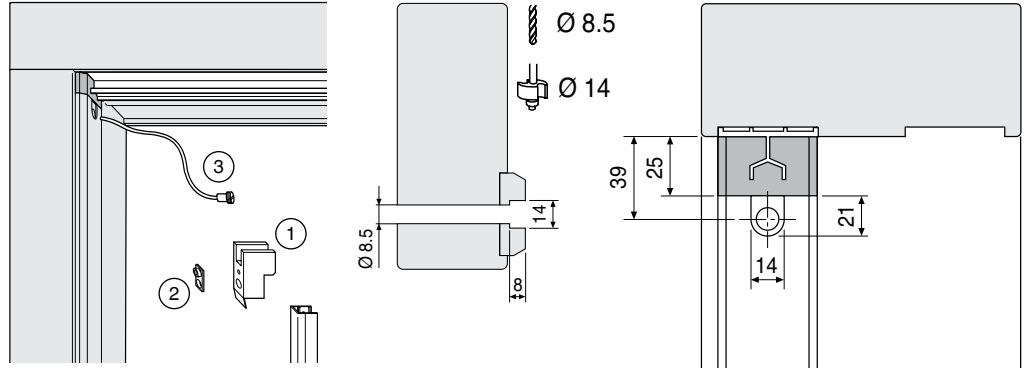

**MACO
TRONIC**

ACHTUNG! Bei Einzelentnahme muss der Beipackzettel dem Einzelteil hinzugefügt werden. Bei Bedarf können Sie den Beipackzettel von der MACO-Homepage (www.maco.at) herunterladen!

ATTENZIONE! In caso di acquisto di pezzi singoli, allegare le istruzioni di montaggio a ciascun pezzo. Se necessario il foglietto illustrativo è disponibile sul sito www.maco.at!

Alzante scorrevole
Universale basso

Hebeschiebe-Beschläge
Universal nieder

Corredera elevadora
Universal bajo

Ανυψωτικά συρόμενα
Κάτω Universal