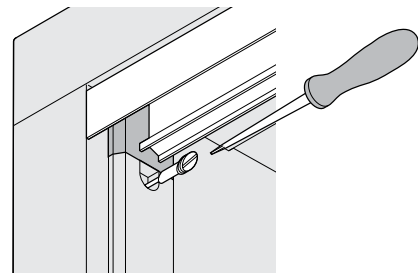

**MACO
TRONIC**

ACHTUNG! Bei Einzelentnahme muss der Beipackzettel dem Einzelteil hinzugefügt werden.
Bei Bedarf können Sie den Beipackzettel von der MACO-Homepage (www.maco.at) herunterladen!

ATTENZIONE! In caso di acquisto di pezzi singoli, allegare le istruzioni di montaggio a ciascun pezzo.
Se necessario il foglietto illustrativo è disponibile sul sito www.maco.at!

Montaggio
**Universale basso /
Mantovana**

Montage
**Universal nieder /
mit Blende**

Montaje
**Universal bajo /
Mantovana**

Συναρμολόγηση
**Κάτω Universal /
Mantovana**

No. 455426

*Nottolino magnetico con foro vite
Magnetschalter einschraubbar
Bulón magnético con orificio tornillo
Μαγνητική επαφή με υποδοχή βίδας*