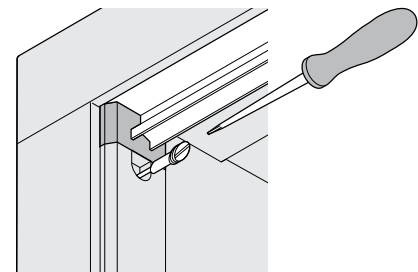

**MACO
TRONIC**

ACHTUNG! Bei Einzelentnahme muss der Beipackzettel dem Einzelteil hinzugefügt werden.
Bei Bedarf können Sie den Beipackzettel von der MACO-Homepage (www.maco.at) herunterladen!

ATTENZIONE! In caso di acquisto di pezzi singoli, allegare le istruzioni di montaggio a ciascun pezzo.
Se necessario il foglietto illustrativo è disponibile sul sito www.maco.at!

Montaggio
**Universale basso /
Mantovana**

Montage
**Universal nieder /
mit Blende**

Montaje
**Universal bajo /
Mantovana**

Συναρμολόγηση
**Κάτω Universal /
Mantovana**

No. 455426

*Nottolino magnetico con foro vite
Magnetschalter einschraubbar
Bulón magnético con orificio tornillo
Μαγνητική επαφή με υποδοχή βίδας*