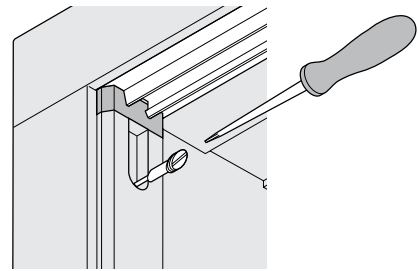

Montaggio
**Universale basso /
Mantovana**

Montage
**Universal nieder /
mit Blende**

Montaje
**Universal bajo /
Mantovana**

Συναρμολόγηση
**Κάτω Universal /
Mantovana**

No. 455426

*Nottolino magnetico con foro vite
Magnetschalter einschraubbar
Bulón magnético con orificio tornillo
Μαγνητική επαφή με υποδοχή βίδας*

Montaggio
Binario 'C'

Montage
'C'-Schiene

Montaje
Guía 'C'

Συναρμολόγηση
Ράγα C