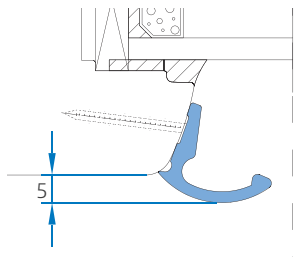

Tiradores

Con nuestra gran variedad de tiradores, las puertas balconeras se cierran con gran facilidad también desde el exterior.

LIGHT

De PVC con los tirafondos ocultos. Espacio de fijación necesario muy reducido.

BASE

De aluminio, con superficie anodizada o pulverizada. Diseño anguloso que se adapta a cualquier perfilaría.

SOFT

De aluminio, con superficie anodizada o pulverizada. Diseño redondeado. Espacio de fijación necesario muy reducido.