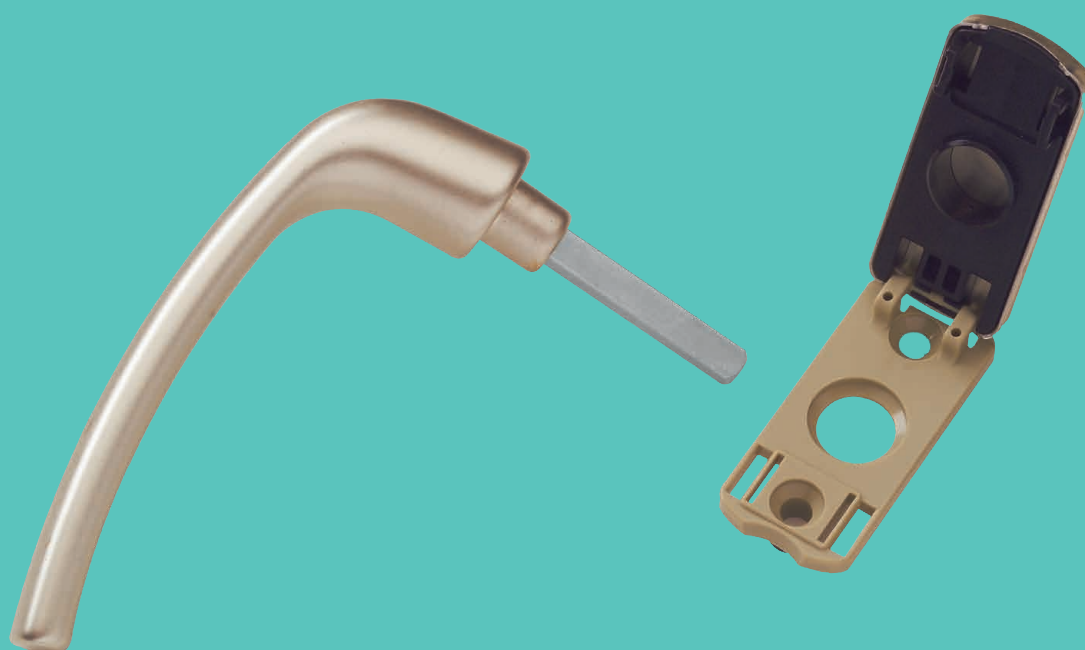

Personalización

¿Desea crear cultura de marca?
Ponemos su logotipo en escena.

**INYECCIÓN JUNTO CON TAPA
DE ROSETA (PVC)**

**ESTAMPADO EN TAPA
DE ROSETA (ALU)**

TAMPONADO

Variantes especiales

MANILLA EXTRAÍBLE Y ROSETA CON TAPA

BASE

De aluminio, con superficie anodizada o pulverizada. Diseño anguloso que se adapta a cualquier perfilaría.

SOFT

De aluminio, con superficie anodizada o pulverizada. Diseño redondeado. Espacio de fijación necesario muy reducido.