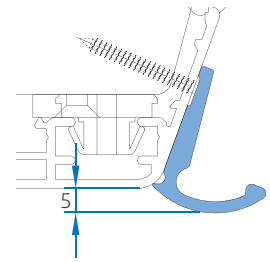

Tiradores

Con nuestra gran variedad de tiradores, las puertas balconeras se cierran con gran facilidad también desde el exterior.

LIGHT

De PVC con los tirafondos ocultos. Espacio de fijación necesario muy reducido.

BASE

De aluminio, con superficie anodizada o pulverizada. Diseño anguloso que se adapta a cualquier perfilaría.

SOFT

De aluminio, con superficie anodizada o pulverizada. Diseño redondeado. Espacio de fijación necesario muy reducido.