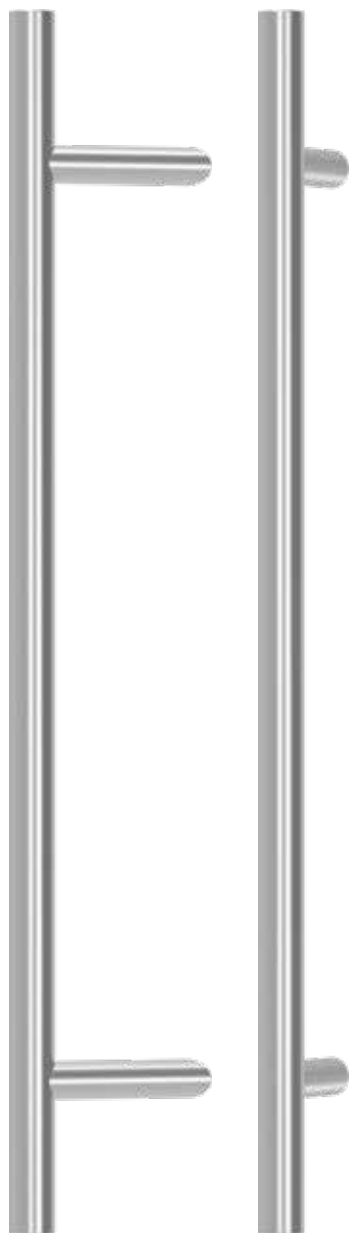

# MAMY TWOJE DRZWI POD KONTROLĄ

KLAMKI DO DRZWI

© by fotolia

## ANTABY

Nadają drzwi eleganckiego, smukłego wyglądu

- Idealne do drzwi wejściowych
- 2 rodzaje designu, o prostym lub zakrzywionym kształcie
- Warianty długości od 400 do 1600 mm
- Powierzchnia: stal szlachetna matowa