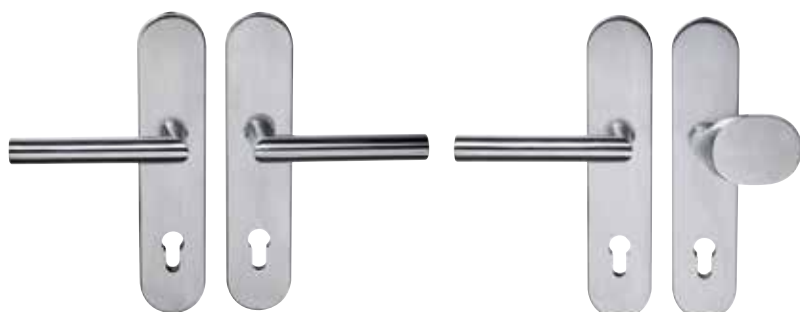

...właściwa klamka

Zestaw z podwójną klamką

Zestaw mieszany

ZESTAWY Z SZEROKIM SZYLDEM

Klasyka wśród klamek

- Perfekcyjne do drzwi wejściowych
- Do wyboru jako zestaw z podwójną klamką lub mieszany
- Powierzchnia: stal szlachetna matowa
- Rozstaw: E92
- Orzech 8 i 10 mm
- Standardowe wykonanie dla drzwi 64 - 83 mm – dodatkowe zestawy montażowe dla różnych skrzydeł drzwi
- Do wyboru z osłoną wkładki lub bez
- Odporność antywłamaniowa: przebadane według DIN EN1906, klasa ochrony EN2

ZESTAWY WEWNĘTRZNE

Idealne w kombinacji z pochwytami zewnętrznymi

- Do wyboru wersja z wąskim szyldem lub z rozetą na zamek
- Powierzchnia: stal szlachetna matowa
- Rozstaw: E92
- Orzech 8 i 10 mm