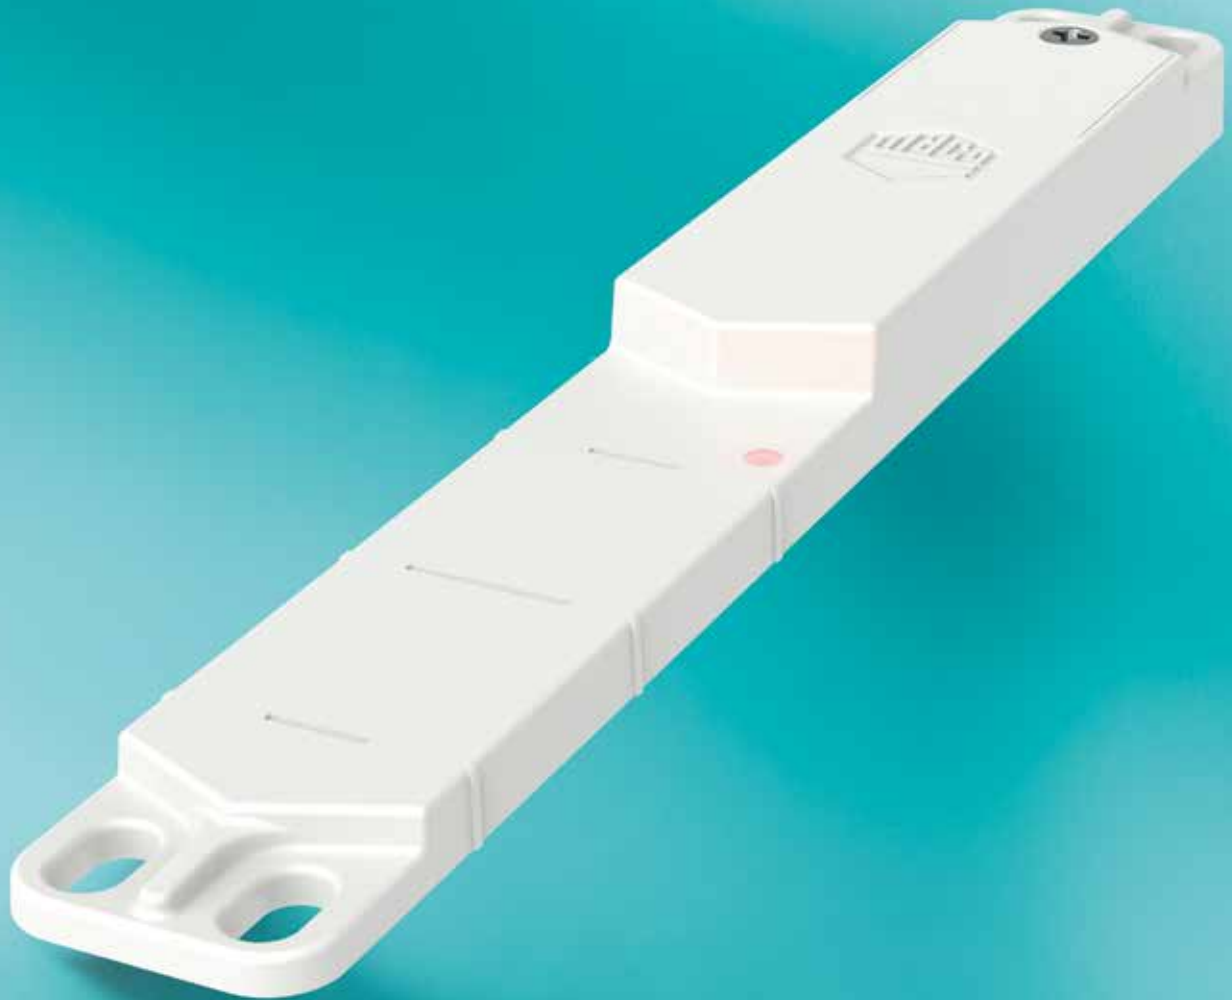

TEHNIKA KOJA POKREĆE
www.maco.eu

DRVO
PVC

mTRONIC UVIJEK AKTIVAN

Inteligentan prozorski senzor