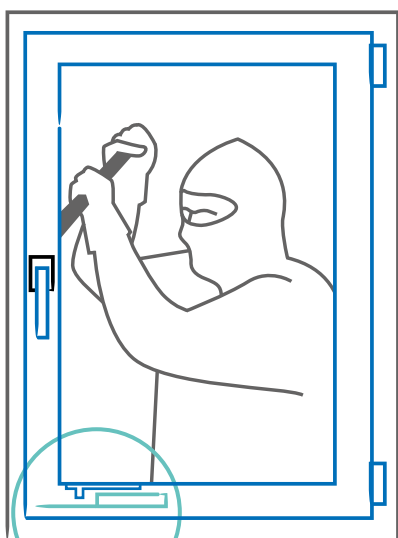

mTRONIC funkcionira uvijek, bez dodatne aktivacije

Inteligentan MACO **mTRONIC** senzor uvijek je aktivan. Od 0-24 konstantno kontrolira sigurnost Vaših prozora bez potrebe dodatne aktivacije. Znajući da mTronic senzor kontrolira ne samo zatvorene već i otklopljene prozore, možete bez razmišljanja hitno napustiti svoj dom te bezbrižno raditi u podrumu ili spavati u potkrovlju. mTronic senzor po kretanju zatvornog klina prepoznaje je li otvaranje normalno putem ručke ili se krilo otvara nasilno. Osim toga senzor prepoznaje pokušaje sabotaze izvana te aktivira alarm. Na taj način jamči sigurnost i sveobuhvatnu zaštitu u svako doba dana i noći.

Uvjerite se u inteligentno sprječavanje provale i uživajte u životu – Vaš dom čuva mTRONIC.

Inteligentno otkrivanje provale

Prozorski senzor ugrađuje se s magnetom u okvir prozora. Okretom ručke pokretni magnet prolazi sredinom preko senzora, time prepoznaje uredno rukovanje te daje informaciju je li prozor otvoren, zatvoren ili otklopljen.