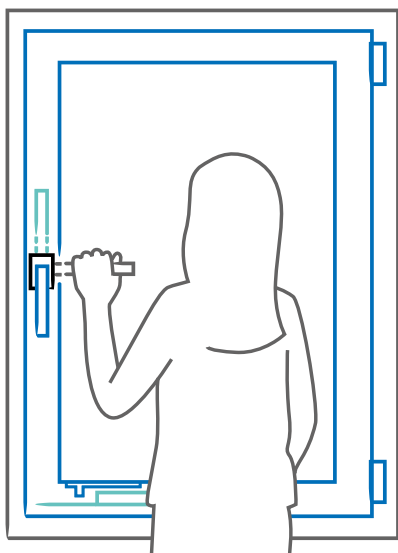

Kompatibilan sa Smart-Home rješenjima

Vrlo malen: jednostavan za instaliranje, a moguća je i naknadna ugradnja zahvaljujući malim dimenzijama (od dubine utora od 18 mm)

Nevidljiv: leži skriven u utoru okvira, nije vidljiv izvana, bežičan

mTRONIC funkcionira uvijek, bez dodatne aktivacije

Inteligentan MACO **mTRONIC** senzor uvijek je aktivan. Od 0-24 konstantno kontrolira sigurnost Vaših prozora bez potrebe dodatne aktivacije. Znajući da mTronic senzor kontrolira ne samo zatvorene već i otklopljene prozore, možete bez razmišljanja hitno napustiti svoj dom te bezbrižno raditi u podrumu ili spavati u potkrovlju. mTronic senzor po kretanju zatvornog klina prepoznaje je li otvaranje normalno putem ručke ili se krilo otvara nasilno. Osim toga senzor prepoznaje pokušaje sabotaze izvana te aktivira alarm. Na taj način jamči sigurnost i sveobuhvatnu zaštitu u svako doba dana i noći.

Uvjerite se u inteligentno sprječavanje provale i uživajte u životu – Vaš dom čuva mTRONIC.

Inteligentno otkrivanje provale

Prozorski senzor ugrađuje se s magnetom u okvir prozora. Okretom ručke pokretni magnet prolazi sredinom preko senzora, time prepoznaje uredno rukovanje te daje informaciju je li prozor otvoren, zatvoren ili otklopljen.