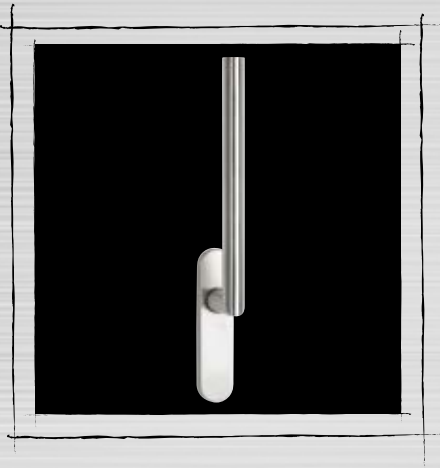

VALORIZZIAMO IL SERRAMENTO

Unity – Maniglie coordinate in acciaio

Unity è la nuova linea di maniglie coordinate, in acciaio, per finestre, porte d'ingresso e alzanti scorrevoli. Stile contemporaneo per armonizzare serramenti diversi e acciaio per non temere i segni del tempo. Uno stile fatto per durare.

Finestre e portefinestre

Scorrevoli

Maniglione HS interno

Conchiglia esterna

Maniglione HS int. con foro PZ

Maniglione HS est. con foro PZ

Porte secondarie

Portoncini d'ingresso