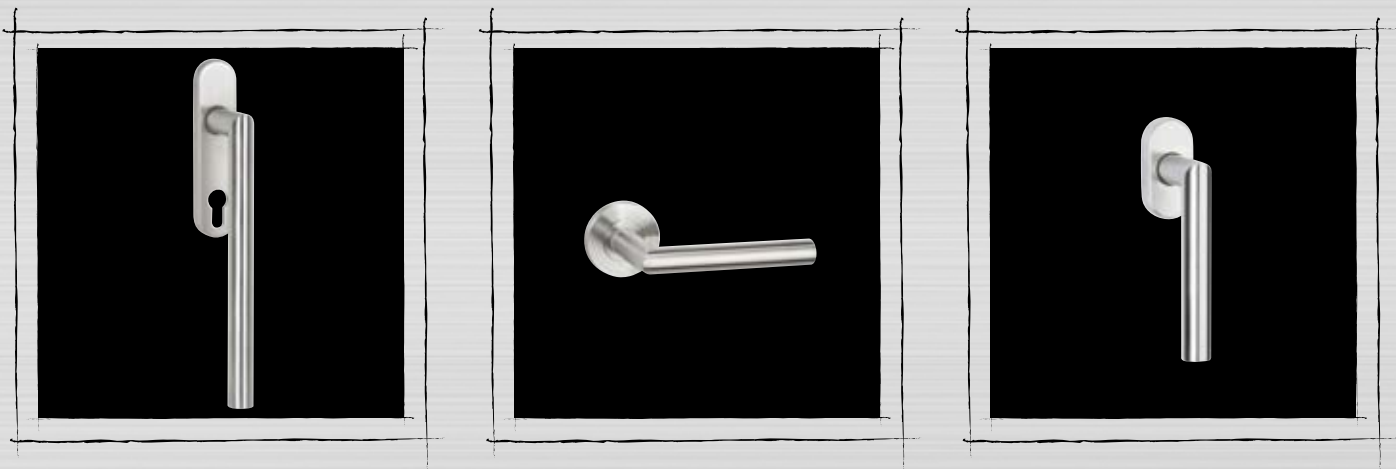

VALORIZZIAMO IL SERRAMENTO

Unity – Maniglie coordinate in acciaio

Unity è la nuova linea di maniglie coordinate, in acciaio, per finestre, porte d'ingresso e alzanti scorrevoli. Stile contemporaneo per armonizzare serramenti diversi e acciaio per non temere i segni del tempo. Uno stile fatto per durare.

Finestre e portefinestre

Scorrevoli

Maniglione HS interno

Conchiglia esterna

Maniglione HS int. con foro PZ

Maniglione HS est. con foro PZ

Porte secondarie

Portoncini d'ingresso