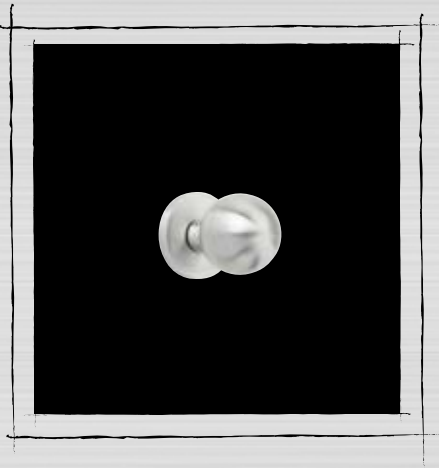

VALORIZZIAMO IL SERRAMENTO

Unity – Maniglie coordinate in acciaio

Unity è la nuova linea di maniglie coordinate, in acciaio, per finestre, porte d'ingresso e alzanti scorrevoli. Stile contemporaneo per armonizzare serramenti diversi e acciaio per non temere i segni del tempo. Uno stile fatto per durare.

Finestre e portefinestre

Scorrevoli

Maniglione HS interno

Conchiglia esterna

Maniglione HS int. con foro PZ

Maniglione HS est. con foro PZ

Porte secondarie

Portoncini d'ingresso