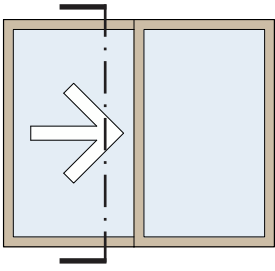

- verificare che i telai metallici siano di dimensioni adeguate e non sbordino dai battenti
- utilizzare le clip di spessore prescritte dal sistema utilizzato
- l'interasse di montaggio fra le clips non deve superare i 200mm
- per il fissaggio delle clip utilizzare viti 3,5 x 30mm minimo
- applicare la guarnizione fermavetro solo dopo aver chiuso le clip girevoli, per evitare di danneggiare la stessa
- la sigillatura esterna del vetrocamera, deve essere effettuata, oltre che con l'apposita guarnizione, anche con un sigillante neutro per vetrocamera.
- Nel caso di montaggio (in verticale) del vetro in cantiere, occorre assicurarsi che lo stesso eserciti la sufficiente pressione sulla battuta esterna.

Per ulteriori indicazioni relative al montaggio, fare riferimento alle relative istruzioni di montaggio per alzanti scorrevoli HS-Standard e HS-Performance in legno.

Alzante Scorrevole HS-Performance

Sezione orizzontale
Scala 1:2

Alzante
Scorrevole
HS-Performance

Sezione verticale
anta scorrevole
Scala 1:2

Alzante Scorrevole HS-Performance

Sezione verticale
anta fissa
Scala 1:2

Questo documento rappresenta lo stato dell'arte dal punto di vista tecnico alla data di pubblicazione (vedi numero della versione sul retro). Vi preghiamo di prestare attenzione agli aggiornamenti costanti sul sito www.maico.com, sezione "Download".