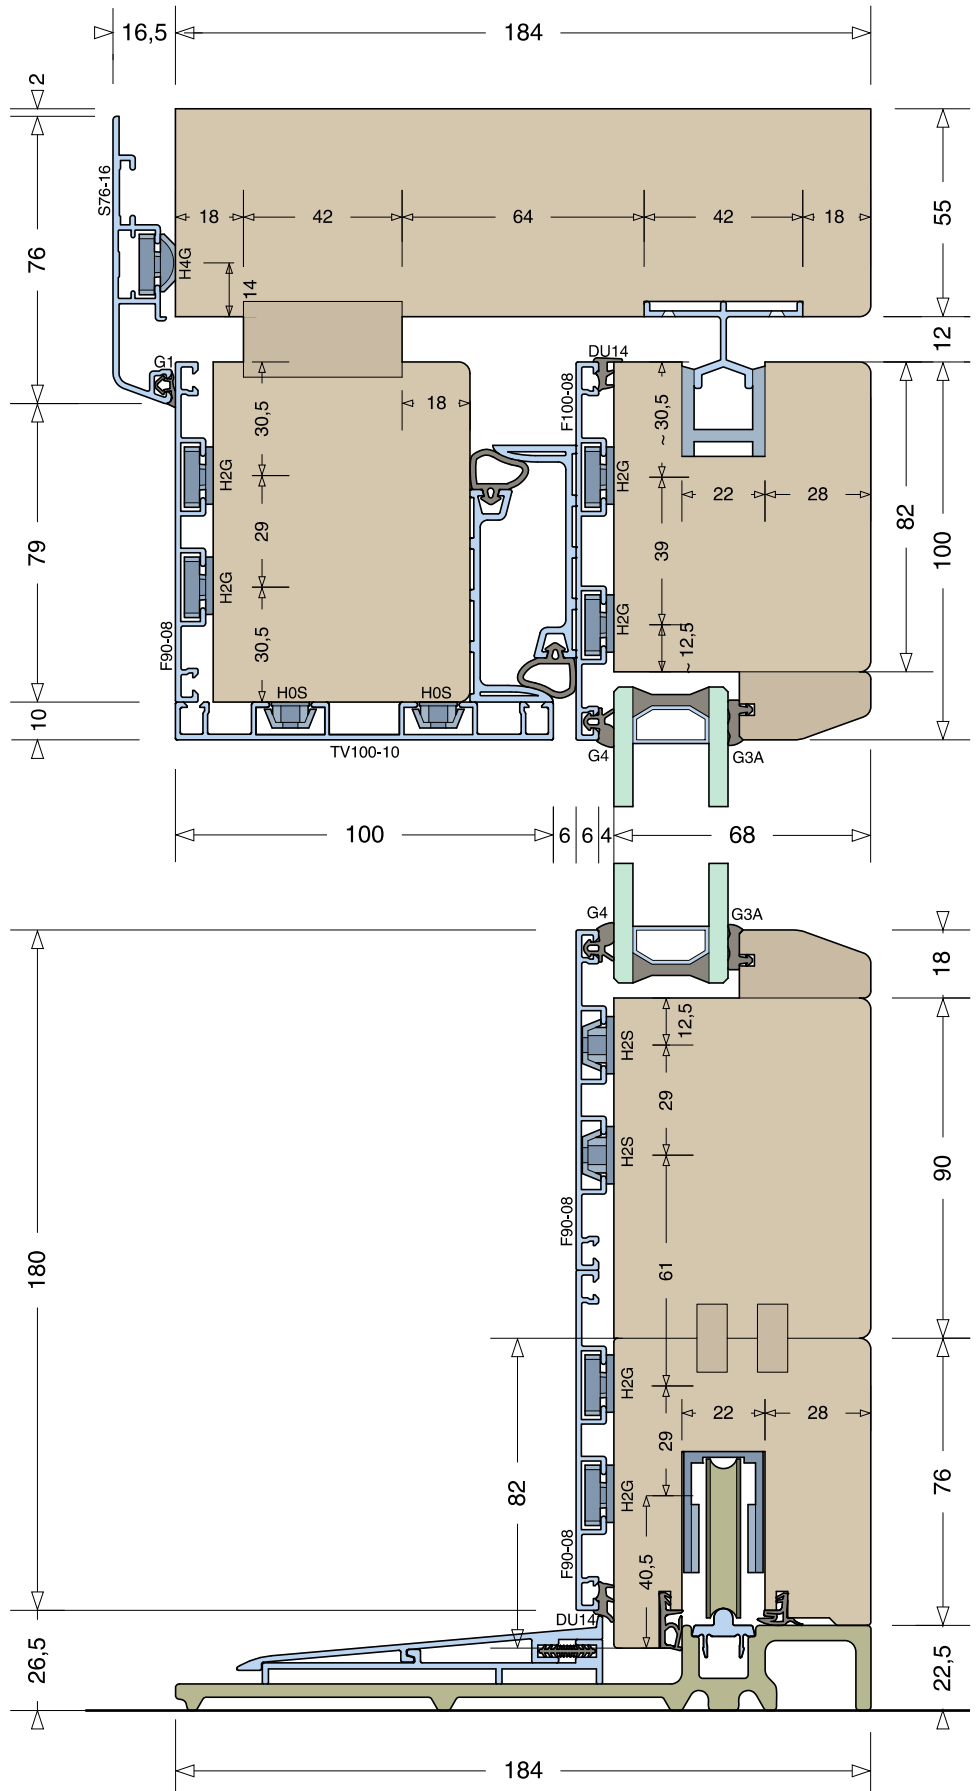

- verificare che i telai metallici siano di dimensioni adeguate e non sbordino dai battenti
- utilizzare le clip di spessore prescritte dal sistema utilizzato
- l'interasse di montaggio fra le clips non deve superare i 200mm
- per il fissaggio delle clip utilizzare viti 3,5 x 30mm minimo
- applicare la guarnizione fermavetro solo dopo aver chiuso le clip girevoli, per evitare di danneggiare la stessa
- la sigillatura esterna del vetrocamera, deve essere effettuata, oltre che con l'apposita guarnizione, anche con un sigillante neutro per vetrocamera.
- Nel caso di montaggio (in verticale) del vetro in cantiere, occorre assicurarsi che lo stesso eserciti la sufficiente pressione sulla battuta esterna.

Per ulteriori indicazioni relative al montaggio, fare riferimento alle relative istruzioni di montaggio per alzanti scorrevoli HS-Standard e HS-Performance in legno.

Alzante Scorrevole HS-Performance

Sezione orizzontale
Scala 1:2

Alzante
Scorrevole
HS-Performance

Sezione verticale
anta scorrevole
Scala 1:2

Alzante Scorrevole HS-Performance

Sezione verticale
anta fissa
Scala 1:2

Questo documento rappresenta lo stato dell'arte dal punto di vista tecnico alla data di pubblicazione (vedi numero della versione sul retro). Vi preghiamo di prestare attenzione agli aggiornamenti costanti sul sito www.maico.com, sezione "Download".