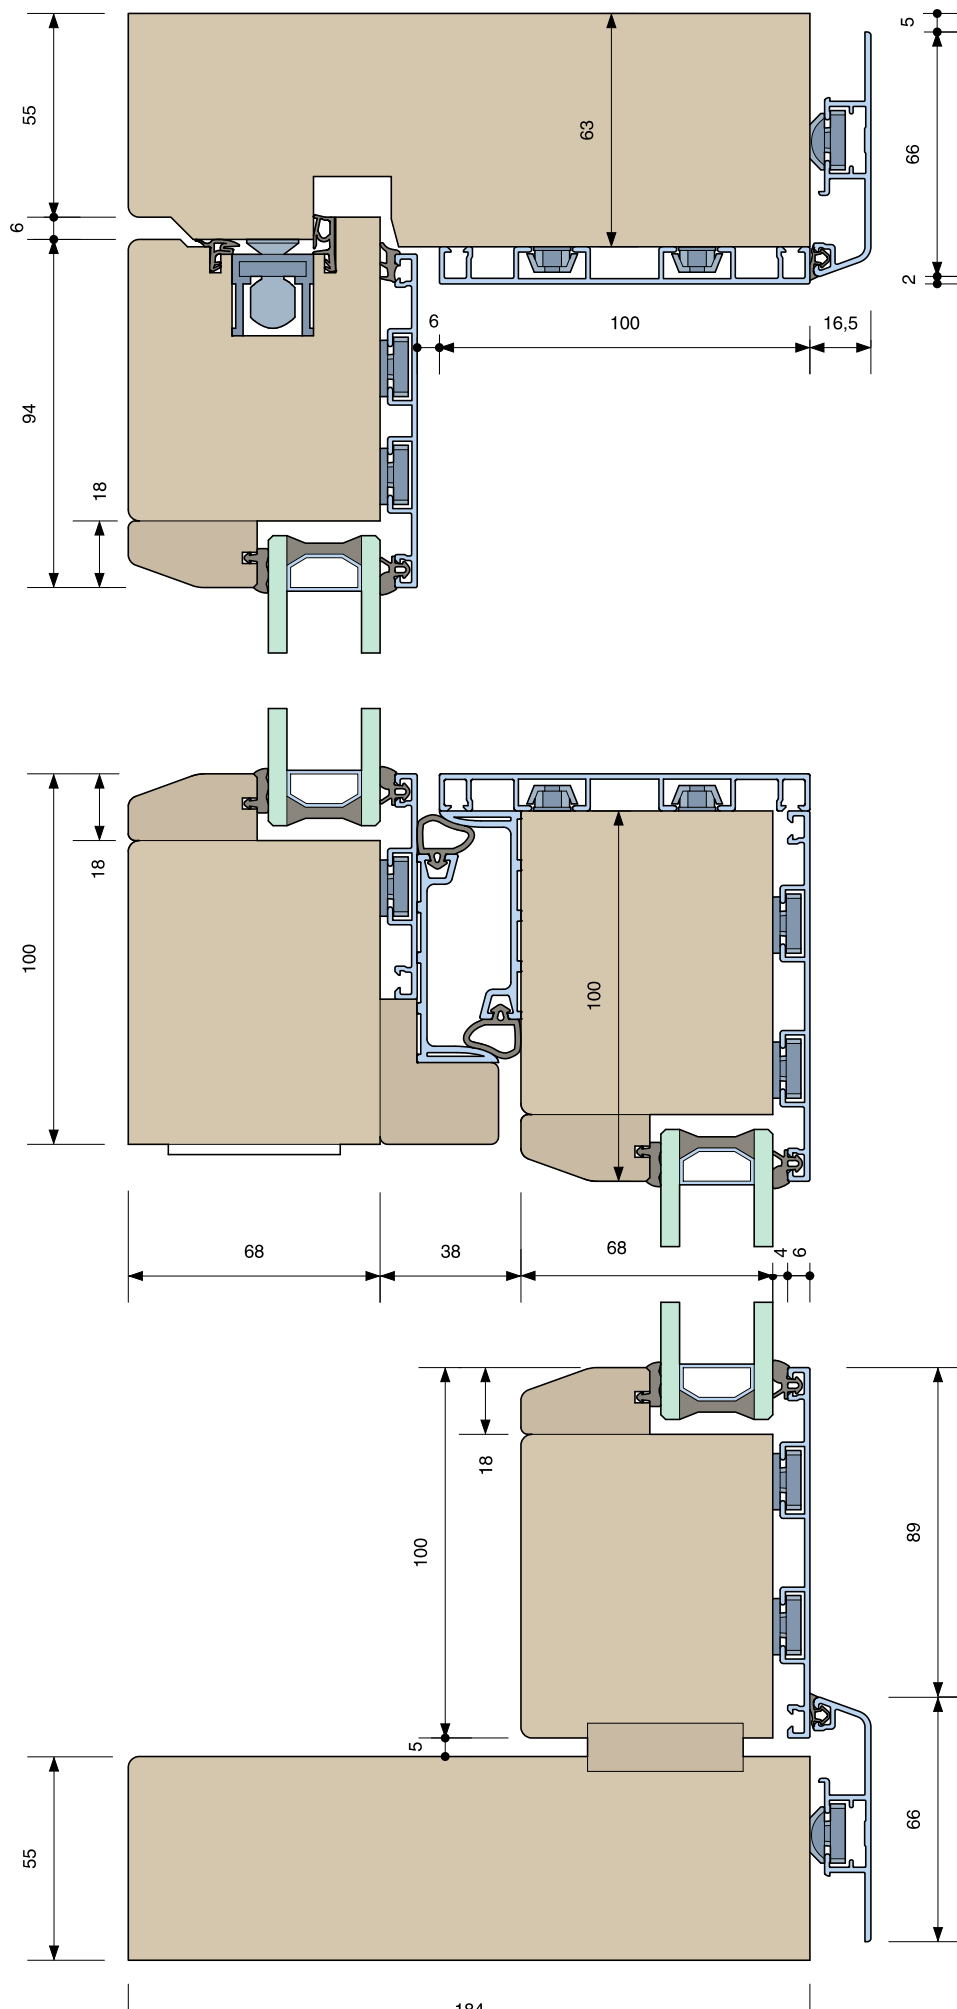

- verificare che i telai metallici siano di dimensioni adeguate e non sbordino dai battenti
- utilizzare le clip di spessore prescritte dal sistema utilizzato
- l'interasse di montaggio fra le clips non deve superare i 200mm
- per il fissaggio delle clip utilizzare viti 3,5 x 30mm minimo
- applicare la guarnizione fermavetro solo dopo aver chiuso le clip girevoli, per evitare di danneggiare la stessa
- la sigillatura esterna del vetrocamera, deve essere effettuata, oltre che con l'apposita guarnizione, anche con un sigillante neutro per vetrocamera.
- Nel caso di montaggio (in verticale) del vetro in cantiere, occorre assicurarsi che lo stesso eserciti la sufficiente pressione sulla battuta esterna.

Per ulteriori indicazioni relative al montaggio, fare riferimento alle relative istruzioni di montaggio per alzanti scorrevoli HS-Standard e HS-Performance in legno.

Alzante Scorrevole HS-Performance

Sezione orizzontale
Scala 1:2