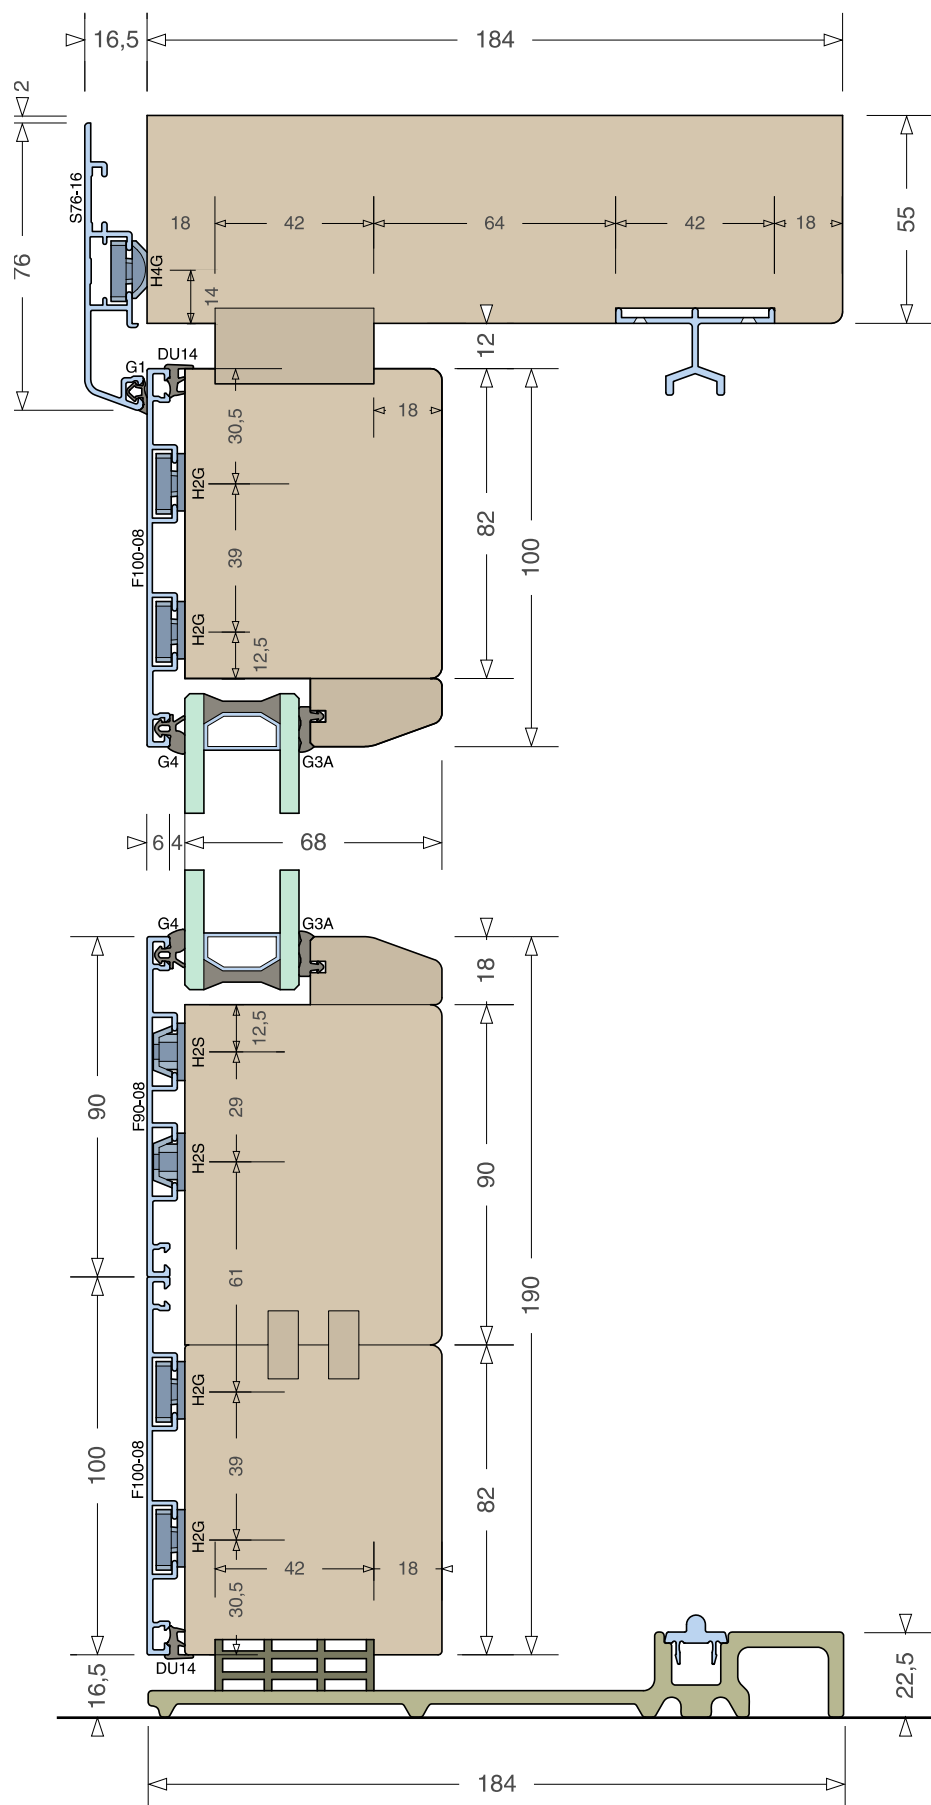

- verificare che i telai metallici siano di dimensioni adeguate e non sbordino dai battenti
- utilizzare le clip di spessore prescritte dal sistema utilizzato
- l'interasse di montaggio fra le clips non deve superare i 200mm
- per il fissaggio delle clip utilizzare viti 3,5 x 30mm minimo
- applicare la guarnizione fermavetro solo dopo aver chiuso le clip girevoli, per evitare di danneggiare la stessa
- la sigillatura esterna del vetrocamera, deve essere effettuata, oltre che con l'apposita guarnizione, anche con un sigillante neutro per vetrocamera.
- Nel caso di montaggio (in verticale) del vetro in cantiere, occorre assicurarsi che lo stesso eserciti la sufficiente pressione sulla battuta esterna.

Per ulteriori indicazioni relative al montaggio, fare riferimento alle relative istruzioni di montaggio per alzanti scorrevoli HS-Standard e HS-Performance in legno.

Alzante Scorrevole HS-Performance

Sezione orizzontale
Scala 1:2

Alzante
Scorrevole
HS-Performance

Sezione verticale
anta scorrevole
Scala 1:2

Alzante Scorrevole HS-Performance

Sezione verticale
anta fissa
Scala 1:2

Questo documento rappresenta lo stato dell'arte dal punto di vista tecnico alla data di pubblicazione (vedi numero della versione sul retro). Vi preghiamo di prestare attenzione agli aggiornamenti costanti sul sito www.maico.com, sezione "Download".