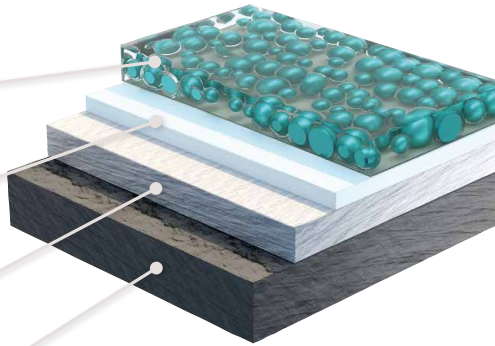

### Schichtaufbau Tricoat-Evo

Tribologische Versiegelung  
mit Nanokapseln (Evo)

Dickschicht-  
Passivierung

Extrem harte Duplexschicht:  
bis zu 600 HV (Härte nach Vickers)

Stahl oder Zamak

## Schichtaufbau Silverlook-Evo

Tribologische Versiegelung  
mit Nanokapseln (Evo)

Dickschicht-  
Passivierung

Mikrokristalline  
galvanische Verzinkung

Stahl oder Zamak

TRICOAT-EVO

SILVERLOOK-EVO

EDELSTAHL

## Edelstahl Für den edlen Touch

Sie fertigen Aluminiumsysteme?  
Dann sind die Edelstahlstulpe  
in hochwertig gebürsteter Ober-  
fläche die Vollendung in Qualität  
und Design.