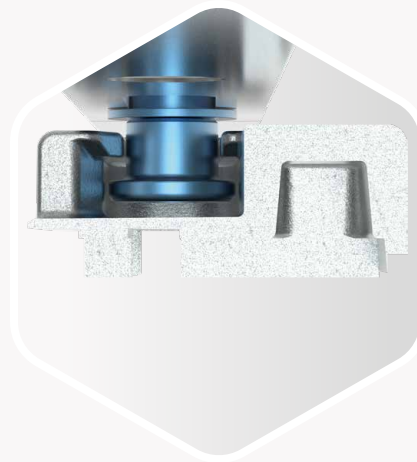

SICHERHEITZAPFEN

Praktisch, sicher, wandlungsfähig:
Z-TF mit bis zu 4 Sicherheitszapfen als
Alternative zur Hakenverriegelung