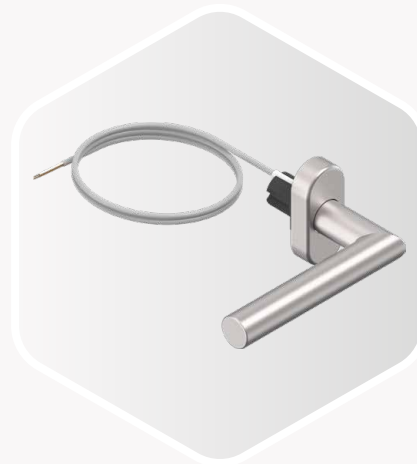

ELEKTRONISCHER INNENDRÜCKER

Bequeme Einhandbedienung –
wie bei herkömmlichen Schlössern

Instinct-App Intuitive Zugangskontrolle

...für Putzdienst, Nachbarn oder Handwerker:
Per App öffnen Sie die Haustüre bequem
oder vergeben die Berechtigungen für spon-
tanen Einmalzutritt, zeitlich begrenzten
Zutritt oder die Tagesentriegelung. Optionale
Kindersicherung und ein lückenloses Protokoll
der Türöffnungen schaffen Sicherheit
und Kontrolle.