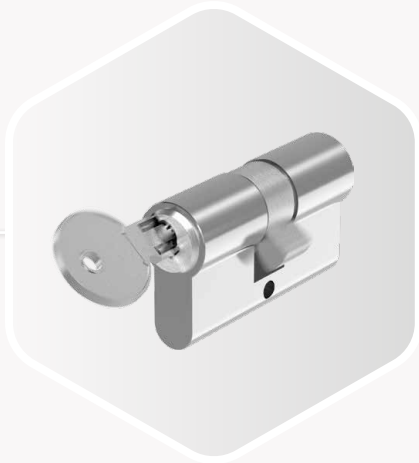

STANDARD- STATT FREILAUFZYLINDER

Weil der Motor vom Zylinder
entkoppelt ist