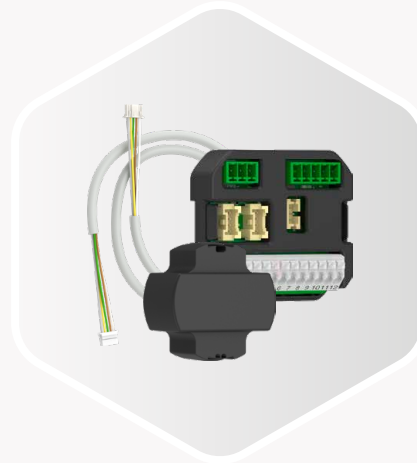

ELEKTRONIK-ZUBEHÖR

Systemkabel, Kabelübergänge,
Gateways und Netzteile –
alles aus einer Hand