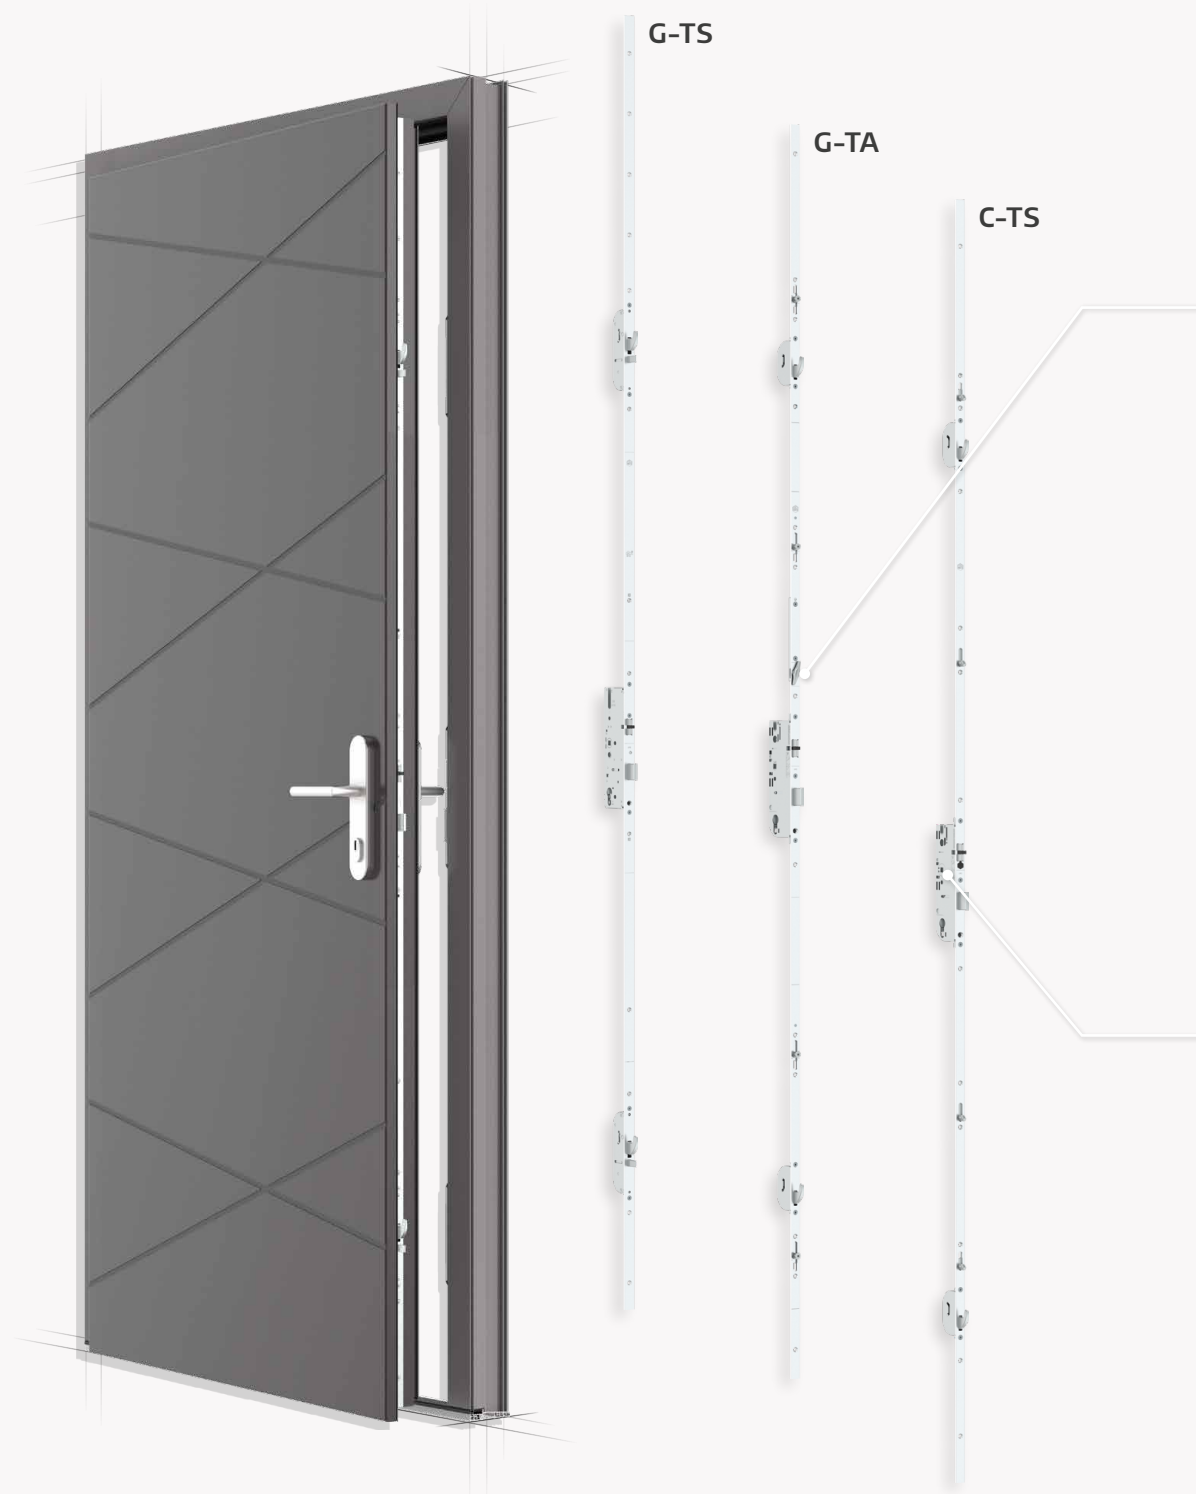

Griffbetätigte Türschlösser

Andere Länder, andere Sitten. Griffbetätigte Türschlösser glänzen mit vielseitigen Funktionen und Anpassungsmöglichkeiten. Sie setzen Maßstäbe in Sicherheit und Design.

G-TS – Modulschloss

Das G-TS, der Verkaufsschlager, ermöglicht individuelle Türhöhen bis zu 3.100 mm und bietet optimale Flexibilität: Haken, Bolzen oder Sicherheitszapfen.

G-TA – Automatikschloss

Das G-TA, der Klassiker im französischen Markt entwickelt und kombiniert automatische Verriegelung über die Auslösewippe mit manueller Sperrung per Schlüssel.

C-TS – Griff- und wechselbetätigtes Schloss

Speziell für den britischen Markt entwickelt, kombiniert das C-TS Griff- und Wechselbetätigung in einem – ohne Extrabauteil.