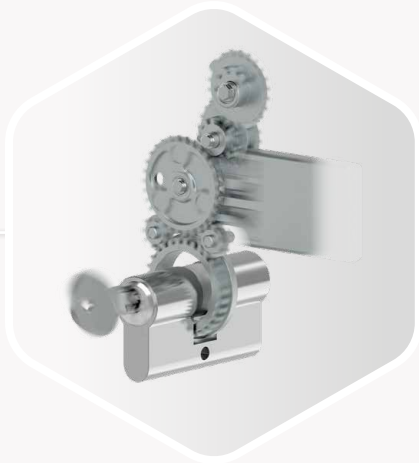

LEICHTGÄNGIGES GETRIEBE –
aber nicht leicht zu knacken