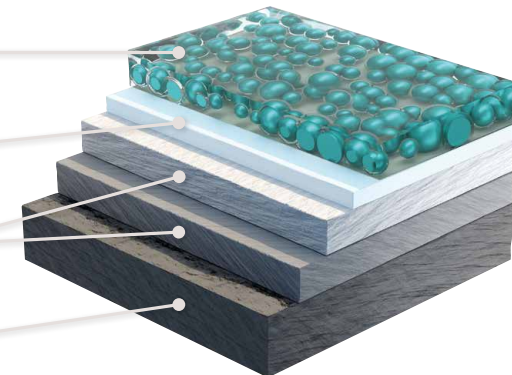

## Silverlook-Evo Guter Schutz ist Standard

Bei MACO ist Silverlook-Evo Standard – selbstheilend und selbstschmierend. Die Beschichtung mit Nanokapseln füllt kleine Kratzer auf, erhöht den Bedienkomfort, macht die Beschläge langlebiger und korrosionsbeständiger.

### Schichtaufbau Tricoat-Evo

Tribologische Versiegelung  
mit Nanokapseln (Evo)

Dickschicht-  
Passivierung

Extrem harte Duplexschicht:  
bis zu 600 HV (Härte nach Vickers)

Stahl oder Zamak