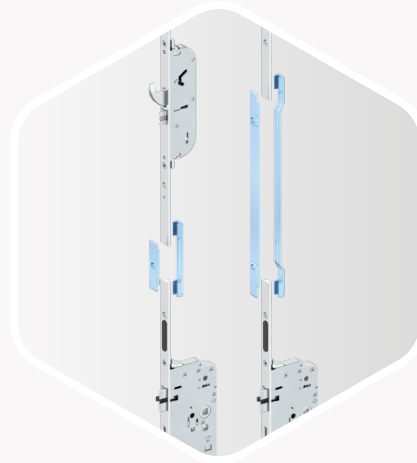

MODULARE ANPASSUNG

Das G-TS kann einfach an verschiedenen Türhöhen angepasst werden