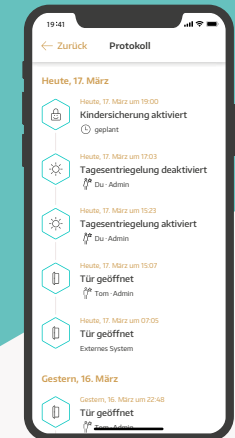

### ELEKTRONISCHER INNENDRÜCKER

Bequeme Einhandbedienung –  
wie bei herkömmlichen Schlössern

## Instinct-App Intuitive Zugangskontrolle

...für Putzdienst, Nachbarn oder Handwerker:  
Per App öffnen Sie die Haustüre bequem  
oder vergeben die Berechtigungen für spon-  
tanen Einmalzutritt, zeitlich begrenzten  
Zutritt oder die Tagesentriegelung. Optionale  
Kindersicherung und ein lückenloses Protokoll  
der Türöffnungen schaffen Sicherheit  
und Kontrolle.