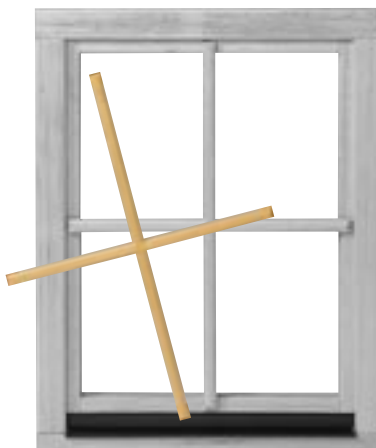

MACO-Sprossenbeschläge

Bequemes Reinigen – Sprossenkreuz kann durch die Kupplung einfach und leicht abgenommen werden.

Sprossenkreuz ...

... mit Sprossen- kupplung zum Aufsetzen

Die Kupplung wird direkt auf das Sprossenkreuz montiert. Auch nachträgliche Montage am eingebauten Fenster ist möglich.

Sprossenkupplung montiert...