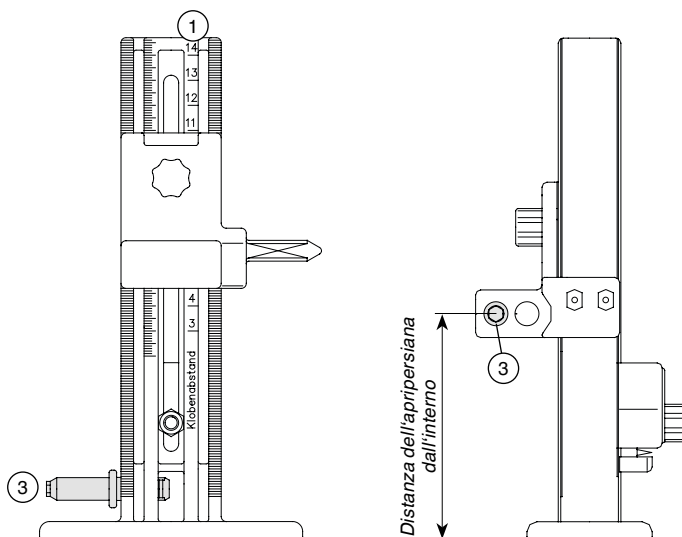

- ① An dieser Skala den Klobenabstand einstellen
- ② Klobenstift hier einstecken

- ③ Die Lehre kann auch zur Einstellung des Ladeninnenöffnerabstandes verwendet werden. Dazu ist der Stift herauszunehmen und anstelle des Klobenstiftes einzustecken.

**MACO
RUSTICO**

ATTENZIONE! In caso di acquisto di pezzi singoli, allegare le istruzioni di montaggio a ciascun pezzo. Se necessario il foglietto illustrativo è disponibile sul sito www.maco.at!

Dima per la regolazione della distanza cardine e della distanza dell'apripersiana dall'interno

- ① Regolare la distanza cardine sulla scala della dima
- ② Inserire qui il perno del cardine

- ③ La dima può essere usata anche per impostare la distanza dell'apripersiana: estrarre il perno ed inserirlo al posto del perno cardine