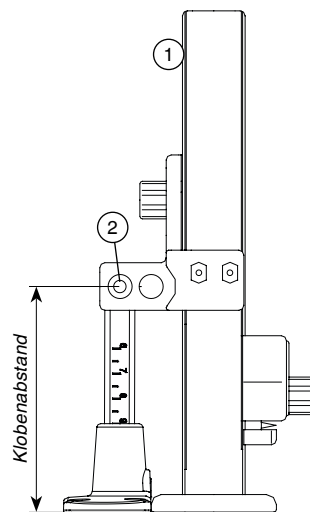

ACHTUNG! Bei Einzelentnahme muss der Beipackzettel dem Einzelteil hinzugefügt werden.
Bei Bedarf können Sie den Beipackzettel von der MACO-Homepage (www.maco.at) herunterladen!

Einstelllehre für Klobenabstand und Ladeninnenöffnerabstand

- ① An dieser Skala den Klobenabstand einstellen
- ② Klobenstift hier einstecken

- ③ Die Lehre kann auch zur Einstellung des Ladeninnenöffnerabstandes verwendet werden. Dazu ist der Stift herauszunehmen und anstelle des Klobenstiftes einzustecken.

**MACO
RUSTICO**

ATTENZIONE! In caso di acquisto di pezzi singoli, allegare le istruzioni di montaggio a ciascun pezzo. Se necessario il foglietto illustrativo è disponibile sul sito www.maco.at!

Dima per la regolazione della distanza cardine e della distanza dell'apripersiana dall'interno

- ① Regolare la distanza cardine sulla scala della dima
- ② Inserire qui il perno del cardine

- ③ La dima può essere usata anche per impostare la distanza dell'apripersiana: estrarre il perno ed inserirlo al posto del perno cardine