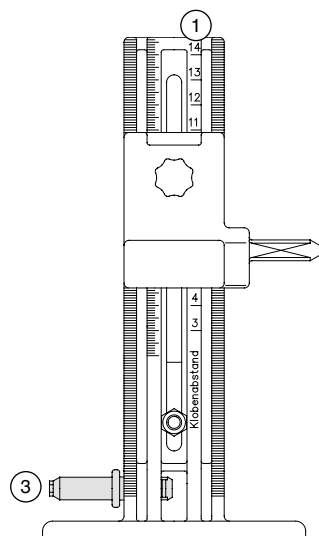

ACHTUNG! Bei Einzelentnahme muss der Beipackzettel dem Einzelteil hinzugefügt werden.
Bei Bedarf können Sie den Beipackzettel von der MACO-Homepage (www.maco.at) herunterladen!

Einstelllehre für Klobenabstand und Ladeninnenöffnerabstand

- ① An dieser Skala den Klobenabstand einstellen
- ② Klobenstift hier einstecken

- ③ Die Lehre kann auch zur Einstellung des Ladeninnenöffnerabstandes verwendet werden. Dazu ist der Stift herauszunehmen und anstelle des Klobenstiftes einzustecken.

**MACO
RUSTICO**

ATTENZIONE! In caso di acquisto di pezzi singoli, allegare le istruzioni di montaggio a ciascun pezzo. Se necessario il foglietto illustrativo è disponibile sul sito www.maco.at!

Dima per la regolazione della distanza cardine e della distanza dell'apripersiana dall'interno

- ① Regolare la distanza cardine sulla scala della dima
- ② Inserire qui il perno del cardine

- ③ La dima può essere usata anche per impostare la distanza dell'apripersiana: estrarre il perno ed inserirlo al posto del perno cardine