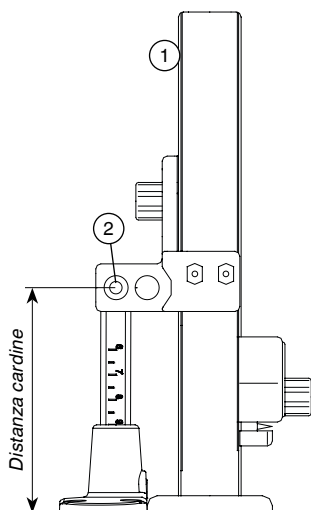

- ① An dieser Skala den Klobenabstand einstellen
- ② Klobenstift hier einstecken

- ③ Die Lehre kann auch zur Einstellung des Ladeninnenöffnerabstandes verwendet werden. Dazu ist der Stift herauszunehmen und anstelle des Klobenstiftes einzustecken.

**MACO
RUSTICO**

ATTENZIONE! In caso di acquisto di pezzi singoli, allegare le istruzioni di montaggio a ciascun pezzo. Se necessario il foglietto illustrativo è disponibile sul sito www.maco.at!

Dima per la regolazione della distanza cardine e della distanza dell'apripersiana dall'interno

- ① Regolare la distanza cardine sulla scala della dima
- ② Inserire qui il perno del cardine

- ③ La dima può essere usata anche per impostare la distanza dell'apripersiana: estrarre il perno ed inserirlo al posto del perno cardine