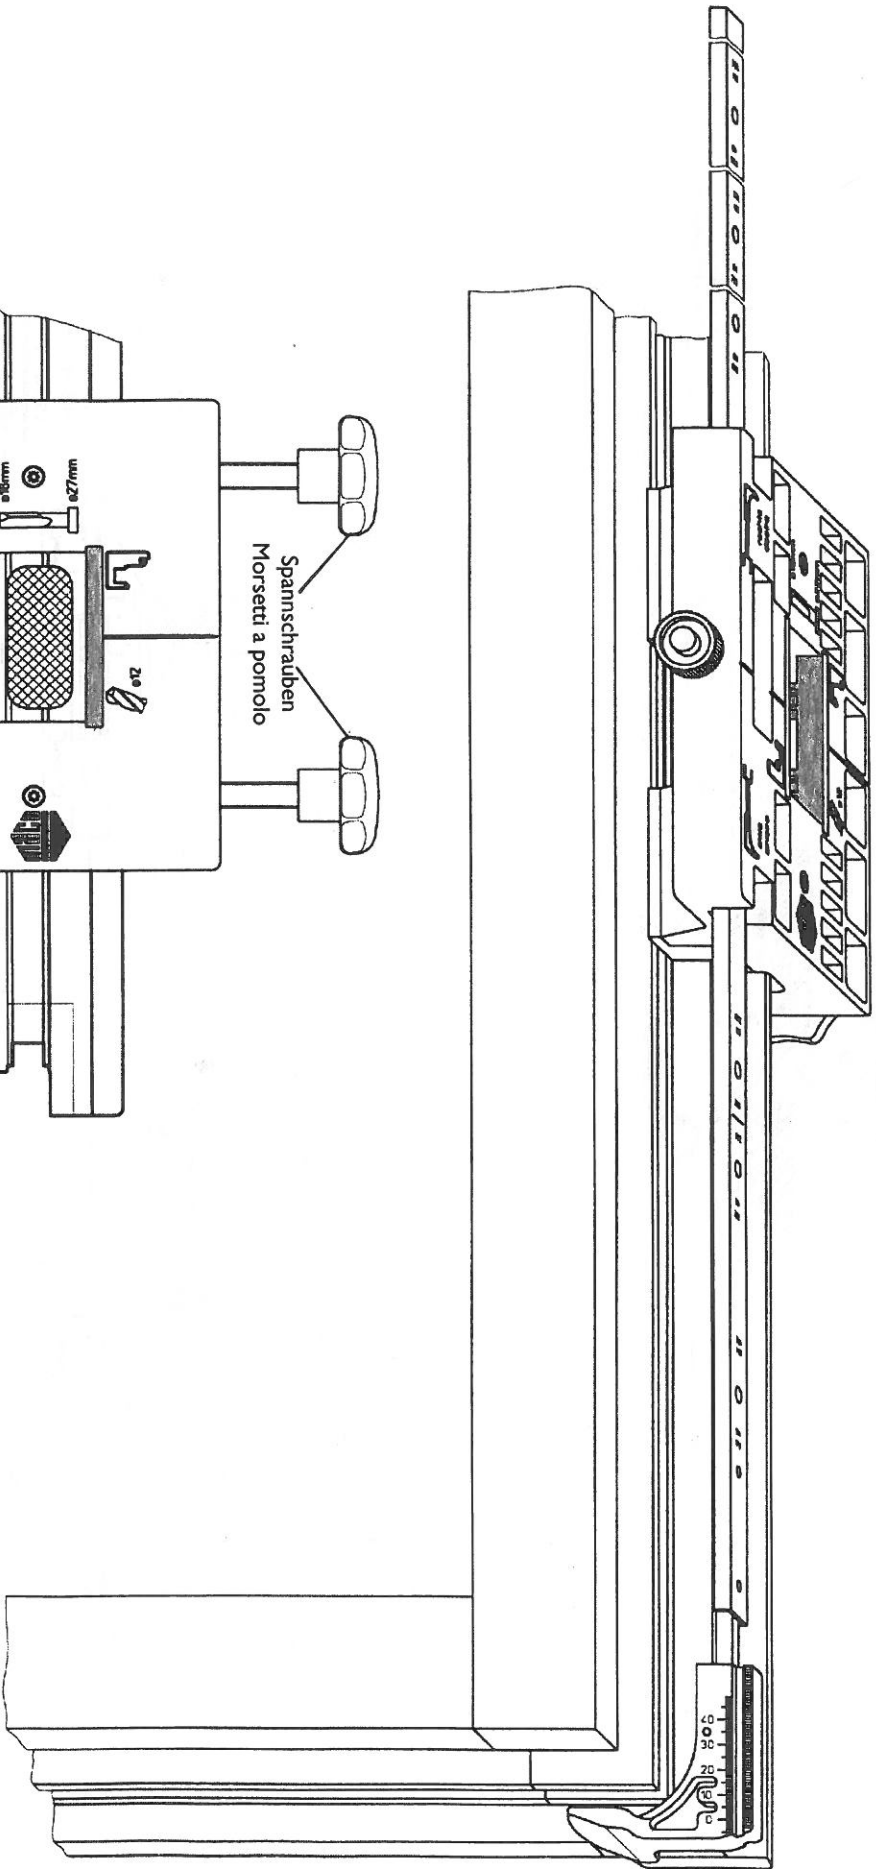

**FRÄSLEHRE FÜR ZWISCHENGETRIEBE
DIMA A FRESARE PER SCATOLA COPRIFASCETTA**

FRÄSLEHRE FÜR ZWISCHENGETRIEBE MIT ÜBERSCHLAGDICHUNG DIMA A FRESARE PER SCATOLA COPRIFASCETTA CON GUARNIZIONE ACUSTICA

Best.-Nr. 49458 — Datum: April 1995