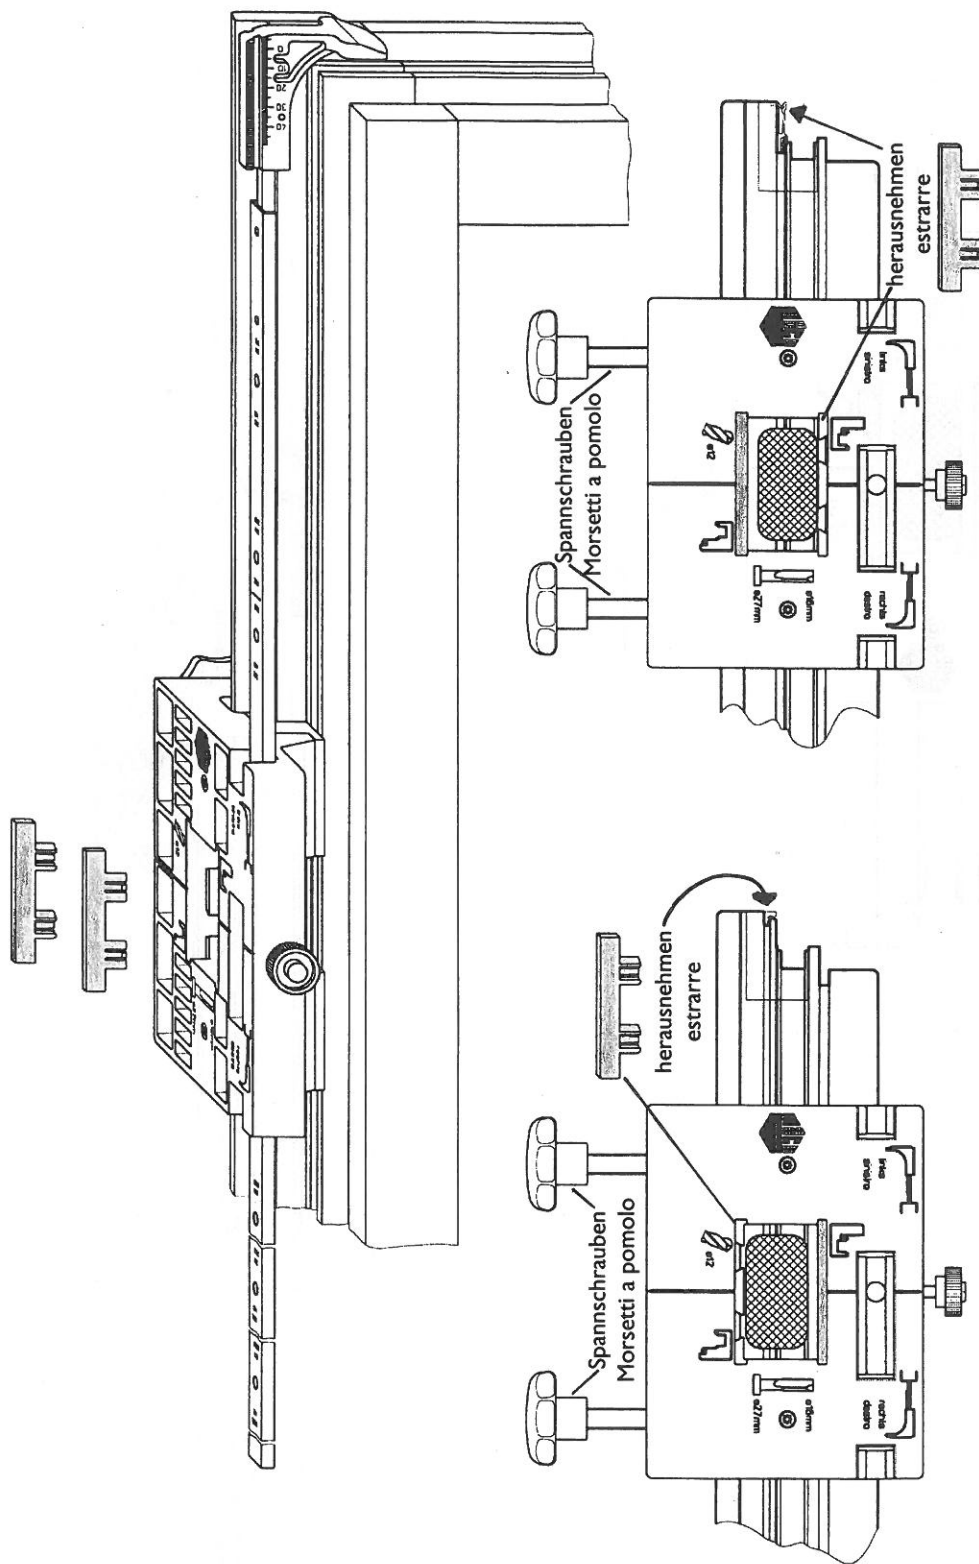

**FRÄSLEHRE FÜR ZWISCHENGETRIEBE
DIMA A FRESARE PER SCATOLA COPRIFASCETTA**

FRÄSLEHRE FÜR ZWISCHENGETRIEBE MIT ÜBERSCHLAGDICHUNG DIMA A FRESARE PER SCATOLA COPRIFASCETTA CON GUARNIZIONE ACUSTICA

Best.-Nr. 49458 — Datum: April 1995