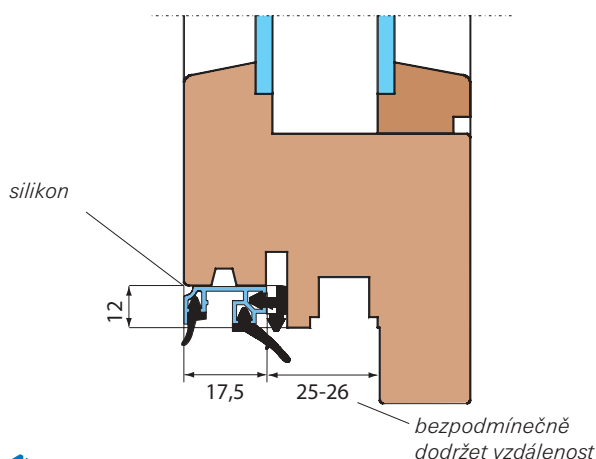

Montáž křídlového těsnění:

Obj. č. 49541 – Datum: Únor 2005

Hrnčířská 23 - 602 00 Brno - cz.office@maco.at - Tel: +420 549 248 847 - Fax: +420 541 210 875

Ing. Václav Mečír - vedoucí prodeje - GSM: +420 602 536 123 - v.mecir@maco.at

Milan Klepsa - technický poradce pro severní a západní Čechy - GSM: +420 602 685 040 - m.klepsa@maco.at

Marek Hora - technický poradce pro jižní a východní Čechy - GSM: +420 602 108 667 - m.hora@maco.at

Aleš Snášel - technický poradce pro jižní a východní Čechy - GSM: +420 724 510 899 - a.snasel@maco.at

Petr Just - technický poradce pro severní Moravu - GSM: +420 602 716 576 - p.just@maco.at

Mikuláš Had - technický poradce pro jižní Moravu - GSM: +420 602 566 123 - m.had@maco.at

Ing. Tomáš Táborský - produktmanažer - GSM: +420 602 137 570 - t.taborsky@maco.at