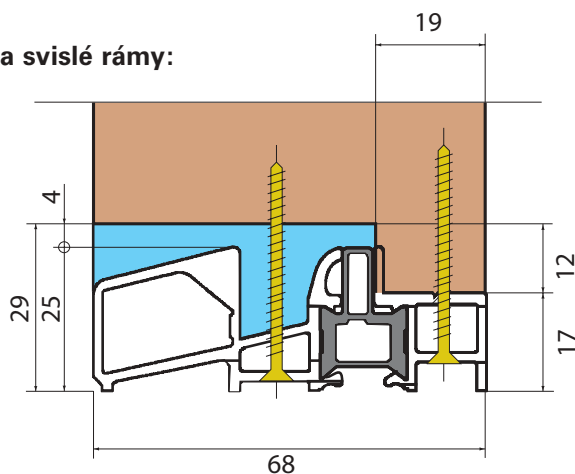

Nízké prahy

Klopýtání kámen úrazu v budoucnosti lehce k překonání

- jen 25 mm výška
- žádná překážka pro tělesně postižené, staré lidi a děti
- bezpečné k nohám - všechny hrany jsou zaoblené
- tepelně oddělený
- normální drážkové provedení
- žádná zvláštní konstrukce
- uzávěry pro 18 mm přítlaku
- naprosto těsný

Montáž prahu na svislé rámy:

Fixace prahu ke svislému rámu gumovým kytlem a dvěma šrouby.