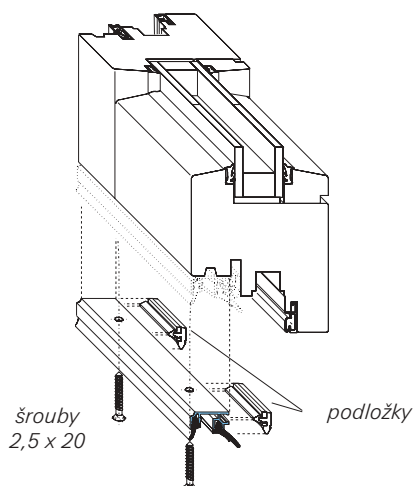

Montáž křídlového těsnění:

Obj. č. 49541 – Datum: Únor 2005

Hrnčířská 23 - 602 00 Brno - cz.office@maco.at - Tel: +420 549 248 847 - Fax: +420 541 210 875

Ing. Václav Mečír - vedoucí prodeje - GSM: +420 602 536 123 - v.mecir@maco.at

Milan Klepsa - technický poradce pro severní a západní Čechy - GSM: +420 602 685 040 - m.klepsa@maco.at

Marek Hora - technický poradce pro jižní a východní Čechy - GSM: +420 602 108 667 - m.hora@maco.at

Aleš Snášel - technický poradce pro jižní a východní Čechy - GSM: +420 724 510 899 - a.snasel@maco.at

Petr Just - technický poradce pro severní Moravu - GSM: +420 602 716 576 - p.just@maco.at

Mikuláš Had - technický poradce pro jižní Moravu - GSM: +420 602 566 123 - m.had@maco.at

Ing. Tomáš Táborský - produktmanažer - GSM: +420 602 137 570 - t.taborsky@maco.at