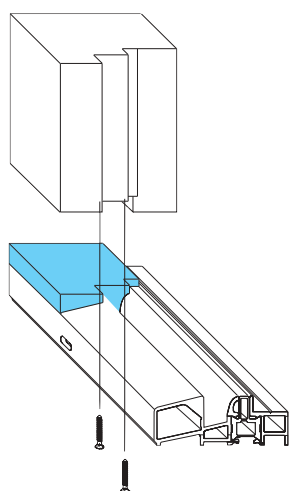

Nízké prahy

Klopýtání kámen úrazu v budoucnosti lehce k překonání

- jen 25 mm výška
- žádná překážka pro tělesně postižené, staré lidi a děti
- bezpečné k nohám - všechny hrany jsou zaoblené
- tepelně oddělený
- normální drážkové provedení
- žádná zvláštní konstrukce
- uzávěry pro 18 mm přítlaku
- naprosto těsný

Montáž prahu na svislé rámy:

Fixace prahu ke svislému rámu gumovým kytlem a dvěma šrouby.