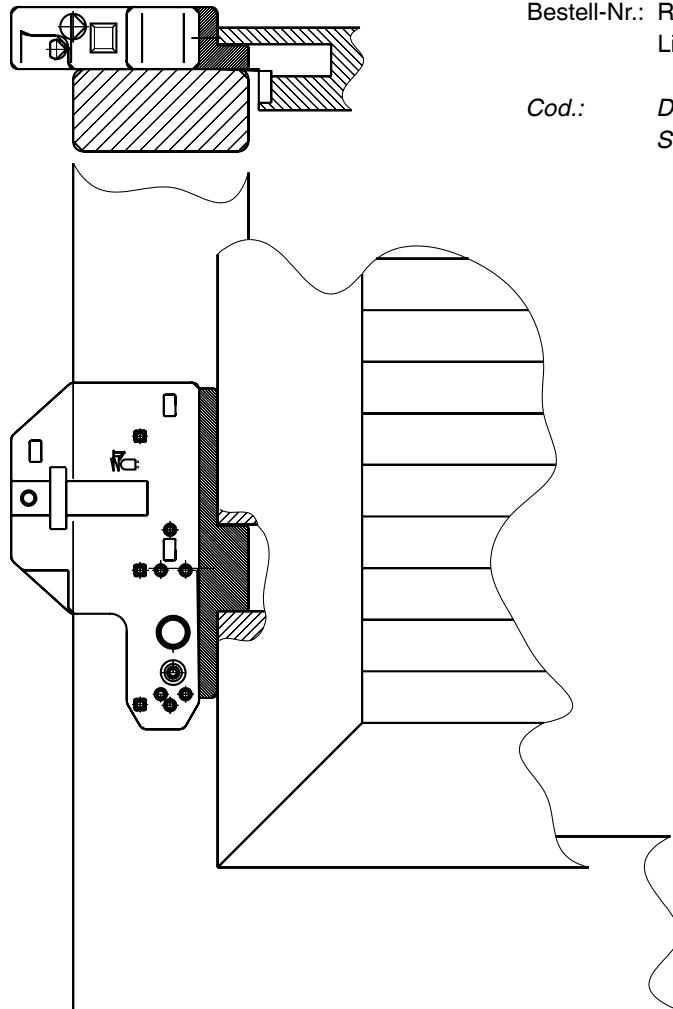

**MACO
RUSTICO**

ACHTUNG! Bei Einzelentnahme muss der Beipackzettel dem Einzelteil hinzugefügt werden. Bei Bedarf können Sie den Beipackzettel unter der angeführten Bestellnummer bei MACO anfordern.

ATTENZIONE! In caso di acquisto di pezzi singoli, allegare le istruzioni di montaggio a ciascun pezzo. Se necessario potete richiedere copie del foglietto illustrativo a MACO indicando il relativo numero d'ordine.

Ladenband Prima Bohrlehre für gemeinsamen Anschlag

Bandella Prima

Dima per montaggio combinato per cardine e mensola monoblocco e cardine su piastra

Bestell-Nr.: Rechts 29314
Links 29316

Cod.: Destro M29314
Sinistro M29316