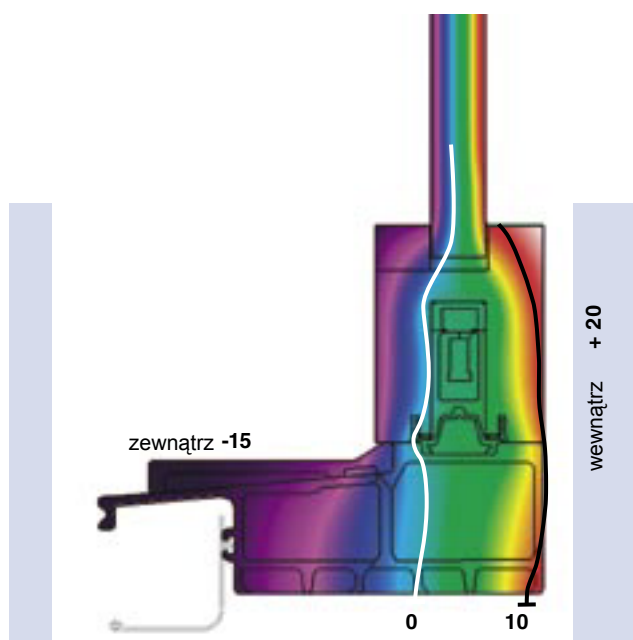

Nowoczesny materiał wielowarstwowy z PVC wzmocnionego włóknem szklanym. Bardzo niska przepuszczalność cieplna oddziela i troszczy się o optymalny komfort.