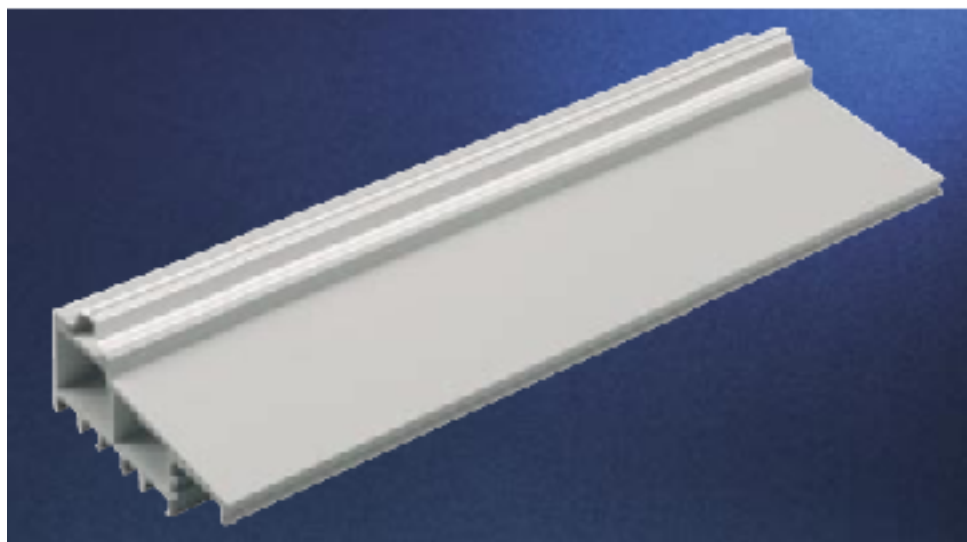

# MACO RAIL-SYSTEMS SCHIEBEBESCHLÄGE

Nowy wykładnik komfortu mieszkania

Nowy próg dla drzwi  
przesuwno-uchylnych

**MACO**  
**RAIL-SYSTEMS**  
SCHIEBEBESCHLÄGE

Nowy próg drzwi przesuwno-uchylnych MACO-Fiber-Therm z włókna szklanego perfekcyjnie izoluje przed ciepłem i zimnem. Współczynnik przenikalności ciepła jest tak mały, że nie jest potrzebna żadna przekładka termiczna. Materiał GFK jest wytrzymały na ekstremalne obciążenia i łatwy do obróbki. Montaż jest wybitnie prosty. Rozszerzalność temperaturowa jest minimalna, co stanowi istotną zaletę w stosunku do konwencjonalnych materiałów.

Nowy materiał ekstremalnie wytrzymały na przemarzanie

Przyjazne osobom niepełnosprawnym

Nowoczesny materiał wielowarstwowy z PVC wzmocnionego włóknem szklanym. Bardzo niska przepuszczalność cieplna oddziela i troszczy się o optymalny komfort.

## Zmienna różnorodność bez kompromisów

Mało elementów składowych  
gotowego progu.

Progi Maco Fiber-Therm  
dla systemów przesuwno -  
uchylnych przeznaczone są  
opcjonalnie do trzech różnych  
skrzydeł.