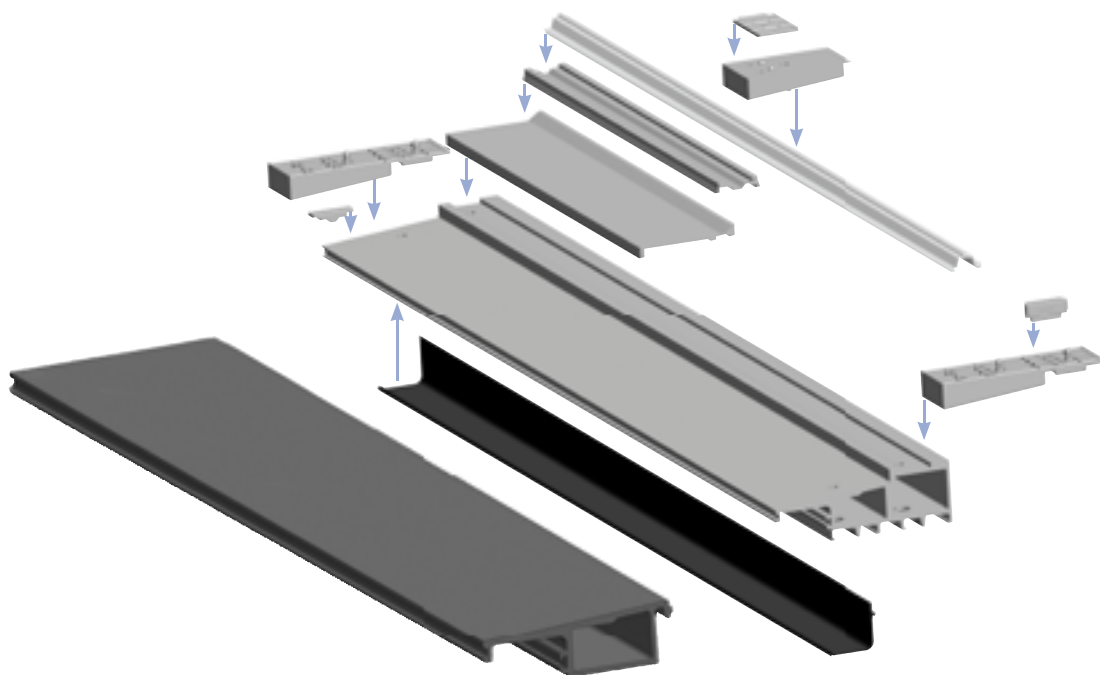

### Zalety progu GFK

- Nie potrzebna przekładka termiczna
- Efektywna izolacja
- Wysoka szczelność
- Idealne rozwiązanie przeciw przewiewaniu i przemarzaniu
- Wybitnie prosty montaż
- Łatwa zmiana koloru
- Ekstremalnie wytrzymała powłoka
- Lekka i bezgłówna praca
- Wysokość stopnia tylko 17 mm

Nowy materiał ekstremalnie wytrzymały na przemarzanie

Przyjazne osobom niepełnosprawnym

Nowoczesny materiał wielowarstwowy z PVC wzmocnionego włóknem szklanym. Bardzo niska przepuszczalność cieplna oddziela i troszczy się o optymalny komfort.

## Zmienna różnorodność bez kompromisów

Mało elementów składowych  
gotowego progu.

Progi Maco Fiber-Therm  
dla systemów przesuwno -  
uchylnych przeznaczone są  
opcjonalnie do trzech różnych  
skrzydeł.