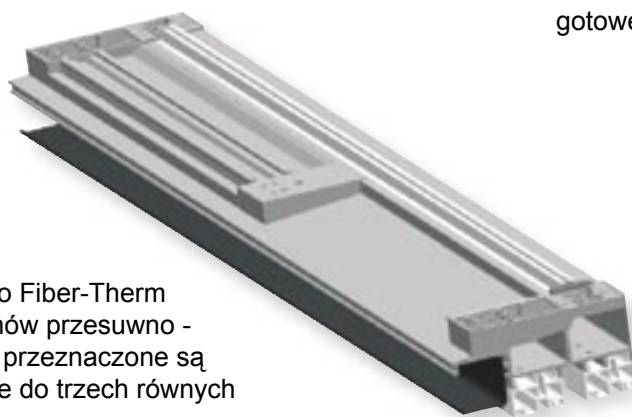

### Zalety progu GFK

- Nie potrzebna przekładka termiczna
- Efektywna izolacja
- Wysoka szczelność
- Idealne rozwiązanie przeciw przewiewaniu i przemarzaniu
- Wybitnie prosty montaż
- Łatwa zmiana koloru
- Ekstremalnie wytrzymała powłoka
- Lekka i bezgłówna praca
- Wysokość stopnia tylko 17 mm

Nowy materiał ekstremalnie wytrzymały na przemarzanie

Przyjazne osobom niepełnosprawnym

Nowoczesny materiał wielowarstwowy z PVC wzmocnionego włóknem szklanym. Bardzo niska przepuszczalność cieplna oddziela i troszczy się o optymalny komfort.

## Zmienna różnorodność bez kompromisów

Mało elementów składowych  
gotowego progu.

Progi Maco Fiber-Therm  
dla systemów przesuwno -  
uchylnych przeznaczone są  
opcjonalnie do trzech różnych  
skrzydeł.