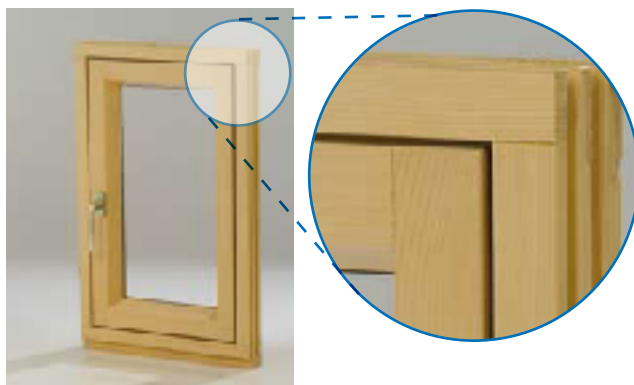

Przepuszczalność cieplna

Idealne do okien drewnianych