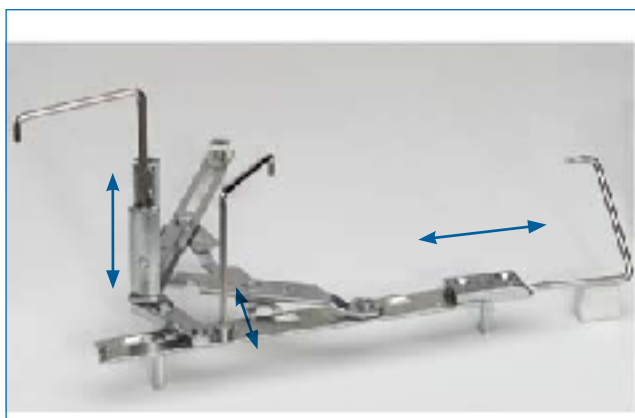

## Modyfikacje

Okucia INVISIBLE zostały do tego stopnia zmienione , że skrzydło przy otwieraniu tylko w minimalnym stopniu obraca się na zewnątrz. Daje nam to redukcję do minimum dotychczasowego miejsca które potrzebowały zawiasy na ramie. Zostało stworzone miejsce dla elementów obsługujących żaluzje, rolety lub okiennice, dla których do tej pory nie było innej alternatywy niż poszerzenie ramy.

Trójstronna regulacja zawiasów