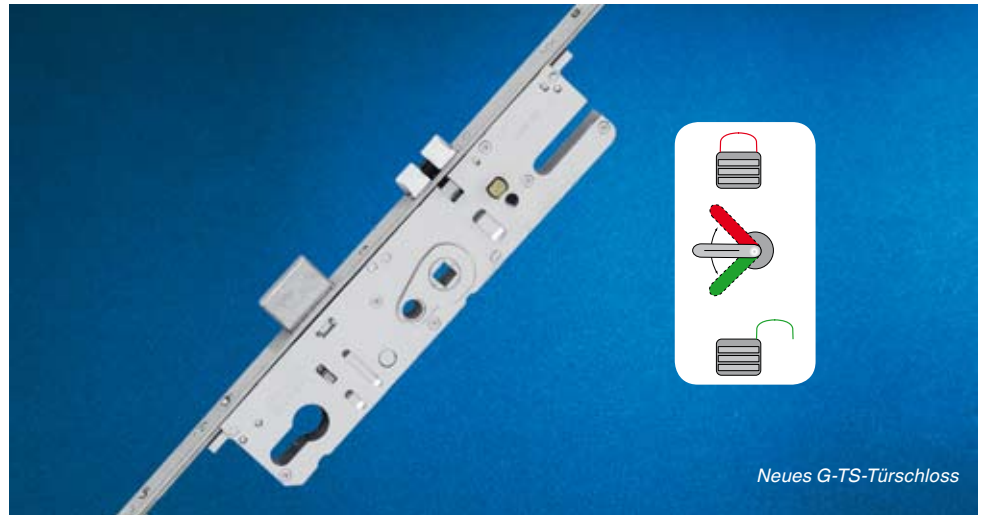

TECHNIK DIE BEWEGT

MACO PROTECT TÜRSCHLÖSSER

Die perfekte Symbiose aus Funktion und Komfort

G-TS

GRIFFBETÄTIGTES
TÜRSCHLOSS

MACO
PROTECT

Durch bloßes Hochstellen des Drückers werden die Verriegelungselemente widerstandslos spielend leicht angesteuert. Eine Optimierung in der Kraftübertragung auf den Schubriegel, die der Endgebraucher sprichwörtlich begreifen kann. Die perfektionierte Hakenkontur bewirkt eine noch stärkere Einbruchemmung: Indem der Haken jetzt noch weiter und tiefer in das Schließteil eingreift, wird ein Aushebeln des Hakens zusätzlich erschwert. Souveräne Sicherheit – selbst bei lang andauernder, mechanischer Krafteinwirkung.

Leichte Bedienung bei nahezu grenzenloser Belastbarkeit

Einbruchhemmung auf höchstem Niveau

i.S. - Sicherheitszapfen

- Der i.S.-Sicherheitszapfen stellt sich selbstständig auf die Türluft im Bereich zwischen 10 und 14 mm ein. Der Anpressdruck ist regulierbar.

**MACO
PROTECT**

Stulp

- Zusätzlich zu den Flachstulpen in 16, 20 und 24 mm wird ein U-Stulp 6 x 24 x 6 mm angeboten.

Schließteileisten

- Aus massiven U-Stahlprofilen.
- Schützen und stützen den Türrahmen über die gesamte Höhe.
- Für i.S.- und Bolzenverriegelung einsetzbar (für Hakenverschluss auf Anfrage).
- Machen das Ansetzen von Einbruchswerkzeugen äußerst schwierig.
- Verschraubung der Schließteileinsätze erfolgt direkt in die Armierung des Rahmenprofils.

Haustürkantriegel mit integriertem Schließteil

- Hält den Standflügel stets fest geschlossen.
- Leichtes Öffnen und Schließen durch voll versenkbaren Hebelmechanismus.

Kurbelfalle

- Sanfter Einlauf in das Fallenschließteil – dadurch wird ein ruhiges Schließen der Tür gewährleistet.
- Die Kurbelfalle ist links und rechts einsetzbar.