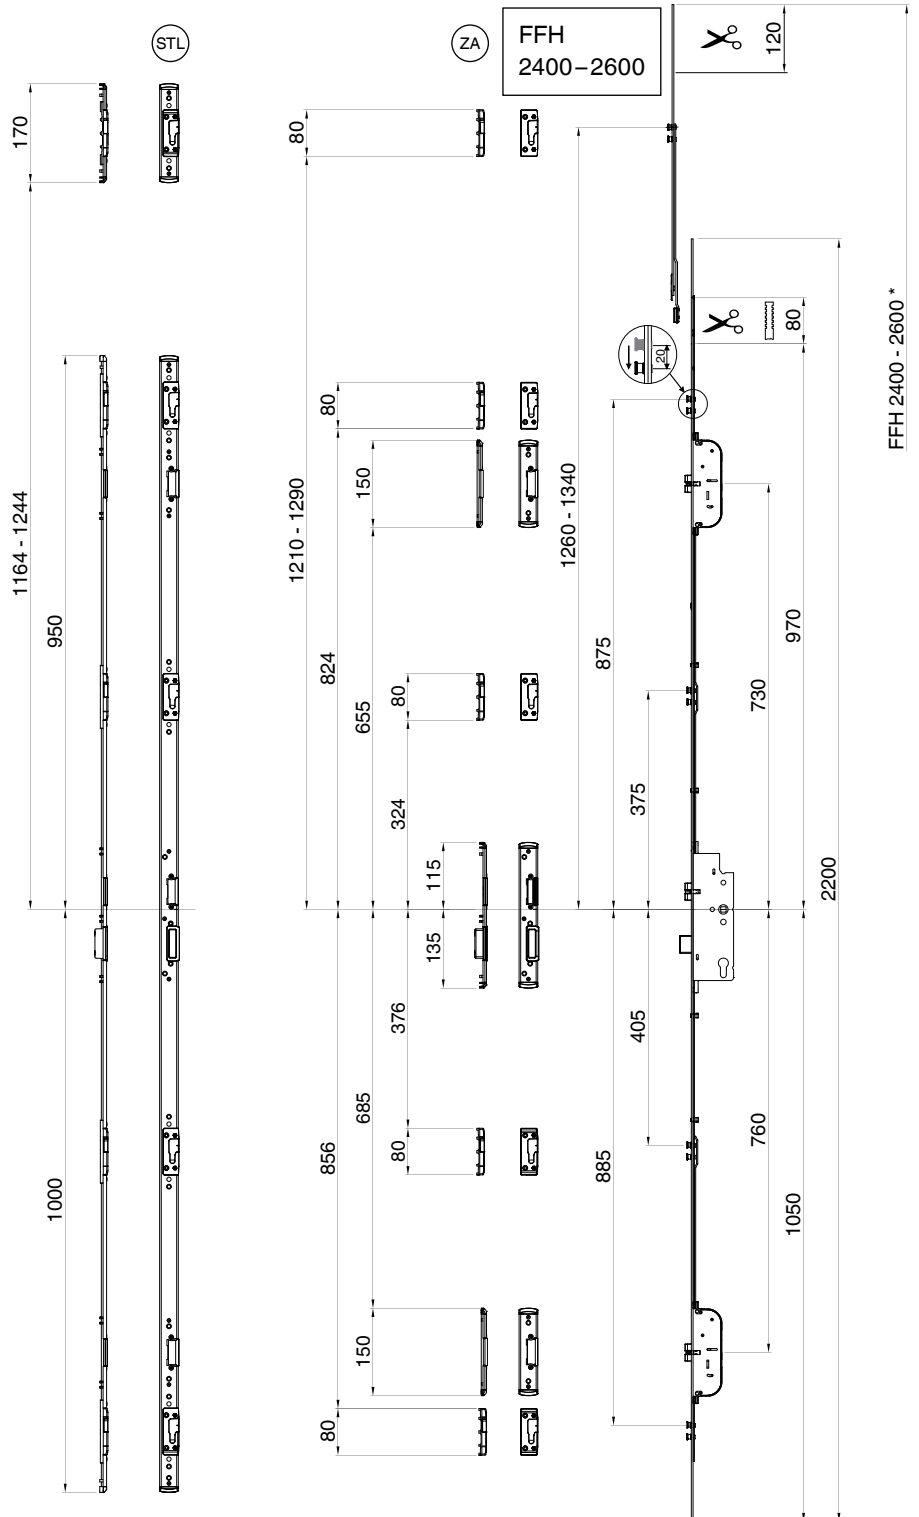

ACHTUNG! Bei Einzelentnahme muss der Beipackzettel dem Einzelteil hinzugefügt werden. Bei Bedarf können Sie den Beipackzettel von der MACO-Homepage (www.maco.at) herunterladen!

PROTECT Z-TF WK 2 mit Endverschluss 500 mm

MACO PROTECT TÜRSCHLÖSSER

Positionierung der Schließteile/leiste
2 MF + 4 i.S. mit Endverschluss 1 i.S. 500mm

PVC Serie ZA (ZA)

PVC Schließteilleiste (STL)

U-Profil

*Endverschluss mit 500 mm Länge