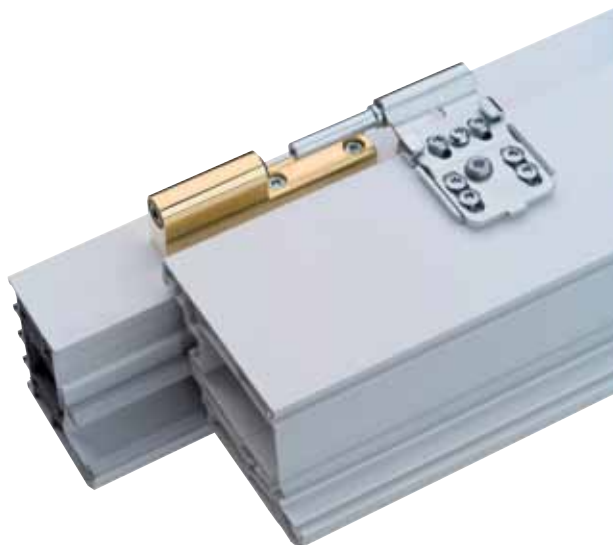

Дверные петли для входных и межкомнатных дверей из ПВХ

MACO **PRO-DOOR** ДВЕРНЫЕ ПЕТЛИ

*Золото (используется
только для внутренних по-
мещений)*

PRO-DOOR дверная петля T120 P

- Дверная петля PRO-DOOR представляет собой высокий стандарт технического оснащения для ПВХ дверей
- Дверная петля T120 P выдерживает нагрузку створки весом до 120 кг и является новым направлением в пути развития дверной фурнитуры.
- Дверные петли PRO-DOOR T120 P - гармония высочайшего качества и справедливой цены.

**MACO
PRO-DOOR**

Преимущества дверной петли PRO-DOOR T120 P

Конструктивные решения

- Максимально стабильная конструкция
- Уникальная полностью металлическая петля на створке
- Грузоподъемность петель 120 кг
- Опорная втулка выполнена из высококачественного пластика
- Запатентованная шариковая опора петли
- Высота наплава 16 - 25 мм

Монтаж и установка

- При помощи шаблона осуществляется сверление отверстий под позиционные штыри и отверстий под крепежные саморезы
- Используются константные и телескопические шаблоны
- Все регулировки осуществляются одним ключом - шестигранник 4 мм

Диапазон регулировок

- Регулировка прижима +/- 1,8 мм
- Регулировка по горизонтали +/- 4,5 мм
- Регулировка по высоте +5 / -1 мм

Цветовая гамма

- Белый RAL9016
- Коричневый
- Кремово-белый RAL9001
- Коричнево-бежевый RAL8014
- Серебро
- Глянцево-стальной
- Серый антрацит RAL7016
- Глянцевое золото (только для использования внутри помещения)