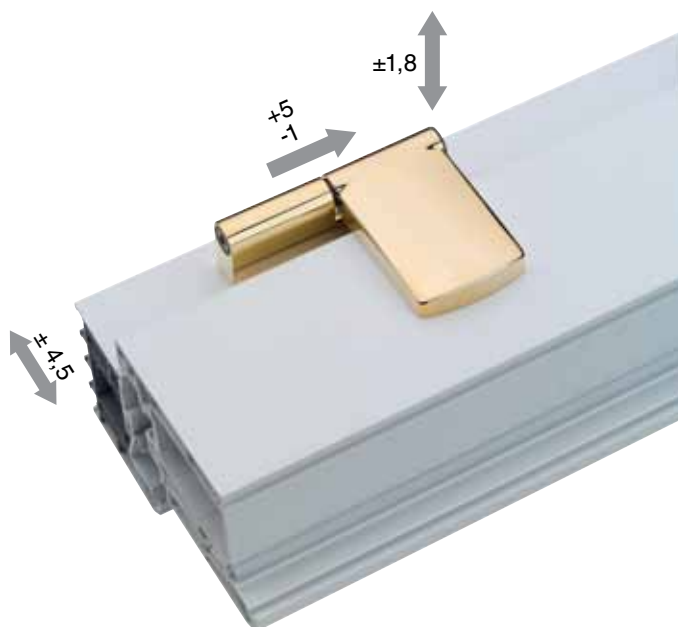

Дверные петли для входных и межкомнатных дверей из ПВХ

MACO **PRO-DOOR** ДВЕРНЫЕ ПЕТЛИ

*Золото (используется
только для внутренних по-
мещений)*

PRO-DOOR дверная петля T120 P

- Дверная петля PRO-DOOR представляет собой высокий стандарт технического оснащения для ПВХ дверей
- Дверная петля T120 P выдерживает нагрузку створки весом до 120 кг и является новым направлением в пути развития дверной фурнитуры.
- Дверные петли PRO-DOOR T120 P - гармония высочайшего качества и справедливой цены.

**MACO
PRO-DOOR**

Преимущества дверной петли PRO-DOOR T120 P

Конструктивные решения

- Максимально стабильная конструкция
- Уникальная полностью металлическая петля на створке
- Грузоподъемность петель 120 кг
- Опорная втулка выполнена из высококачественного пластика
- Запатентованная шариковая опора петли
- Высота наплава 16 - 25 мм

Монтаж и установка

- При помощи шаблона осуществляется сверление отверстий под позиционные штыри и отверстий под крепежные саморезы
- Используются константные и телескопические шаблоны
- Все регулировки осуществляются одним ключом - шестигранник 4 мм

Диапазон регулировок

- Регулировка прижима +/- 1,8 мм
- Регулировка по горизонтали +/- 4,5 мм
- Регулировка по высоте +5 / -1 мм

Цветовая гамма

- Белый RAL9016
- Коричневый
- Кремово-белый RAL9001
- Коричнево-бежевый RAL8014
- Серебро
- Глянцево-стальной
- Серый антрацит RAL7016
- Глянцевое золото (только для использования внутри помещения)