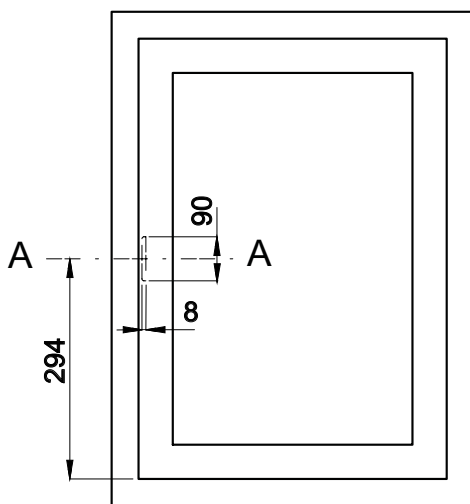

**MACO
RUSTICO**

ACHTUNG! Bei Einzelentnahme muss der Beipackzettel dem Einzelteil hinzugefügt werden. Bei Bedarf können Sie den Beipackzettel von der MACO-Homepage (www.maco.at) herunterladen!

Montagehinweise Öffnungsbegrenzer für Ausstellläden

Anschlag:

1. Der Ausstellladen wird auf 15 mm Überschlag gefälzt. Eine Seite mit einer Beschlagsnut versehen, bei Läden mit größeren Breiten beide Seiten.
2. Im Ladenrahmen Schließteil austräsen. Fräsplatte Best.-Nr. 20925 aus dem MULTI-Programm verwenden.
3. Aluschiene mit den Kunststoffhaltern bündig mit der Unterkante verschrauben. Die verbleibende Beschlagsnut mit Abdeckstulp ausfüllen.
4. Schließteil aufschrauben, Begrenzungsarm einschnappen, Luft aufteilen und Ausstellladenbänder mit Kunststoffunterlage anschrauben.
5. Verschluss für Ausstellladen montieren.