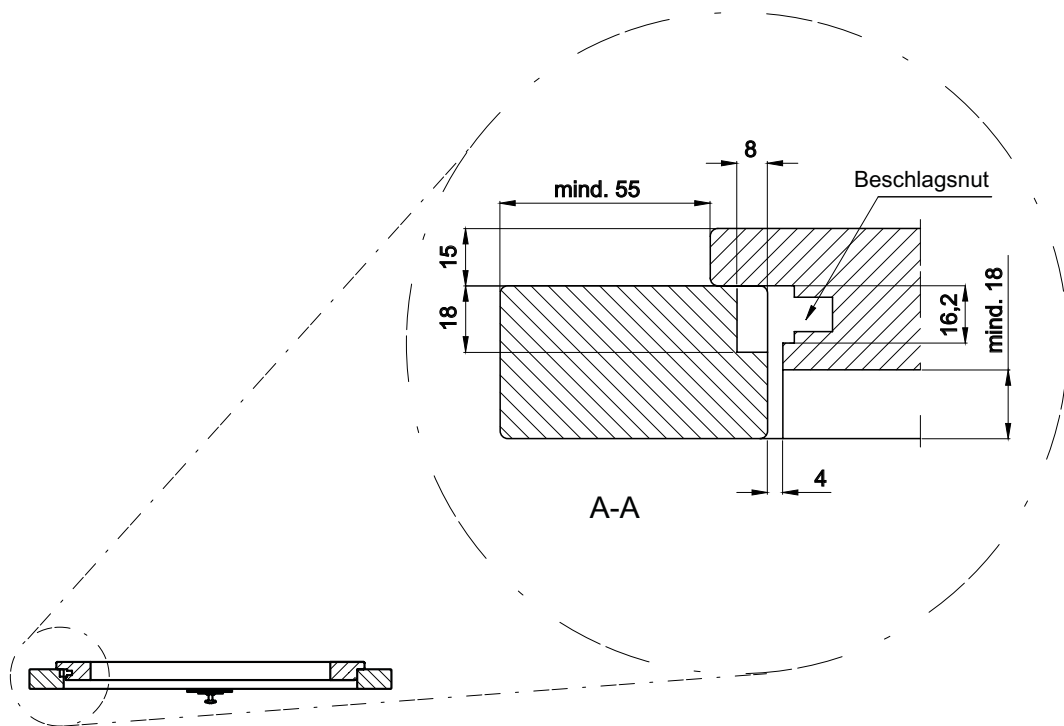

**MACO
RUSTICO**

ACHTUNG! Bei Einzelentnahme muss der Beipackzettel dem Einzelteil hinzugefügt werden. Bei Bedarf können Sie den Beipackzettel von der MACO-Homepage (www.maco.at) herunterladen!

Montagehinweise Öffnungsbegrenzer für Ausstellläden

Anschlag:

1. Der Ausstellladen wird auf 15 mm Überschlag gefälzt. Eine Seite mit einer Beschlagsnut versehen, bei Läden mit größeren Breiten beide Seiten.
2. Im Ladenrahmen Schließteil austräsen. Fräsplatte Best.-Nr. 20925 aus dem MULTI-Programm verwenden.
3. Aluschiene mit den Kunststoffhaltern bündig mit der Unterkante verschrauben. Die verbleibende Beschlagsnut mit Abdeckstulp ausfüllen.
4. Schließteil aufschrauben, Begrenzungsarm einschnappen, Luft aufteilen und Ausstellladenbänder mit Kunststoffunterlage anschrauben.
5. Verschluss für Ausstellladen montieren.