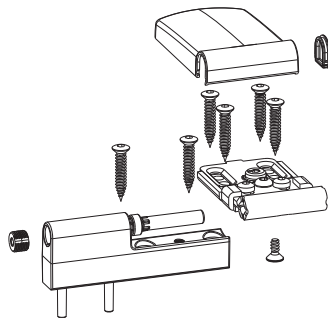

## 2.5 Frame height FH22

466127

P	2.5.1 FH22+RS	 		No
		kg		
	brown	120	3	466143
	stainless steel look	120	3	466239
	gold look	120	3	466223
	anthracite grey RAL 7016	120	3	466207
	beige brown RAL 8024	120	3	466191
	cream white RAL 9001	120	3	466159
	traffic white RAL 9016	120	3	466127
	silver	120	3	466175