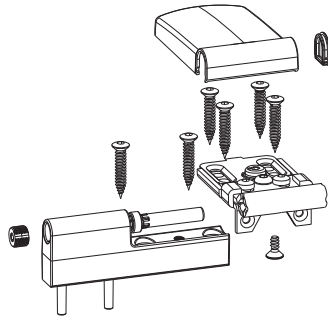

2.5 Frame height FH22

466127

P	2.5.1 FH22+RS			No
		kg		
	brown	120	3	466143
	stainless steel look	120	3	466239
	gold look	120	3	466223
	anthracite grey RAL 7016	120	3	466207
	beige brown RAL 8024	120	3	466191
	cream white RAL 9001	120	3	466159
	traffic white RAL 9016	120	3	466127
	silver	120	3	466175