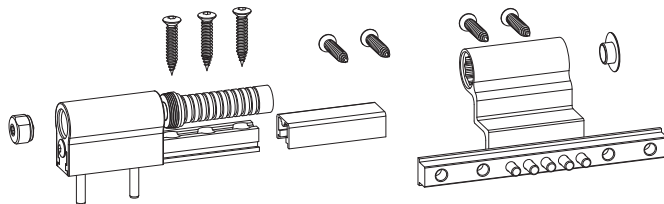

468758

P 3.6 Rehau Geneo			No
brown	100	3	468759
beige brown RAL 8024	100	3	468760
cream white RAL 9001	100	3	468761
traffic white RAL 9016	100	3	468758