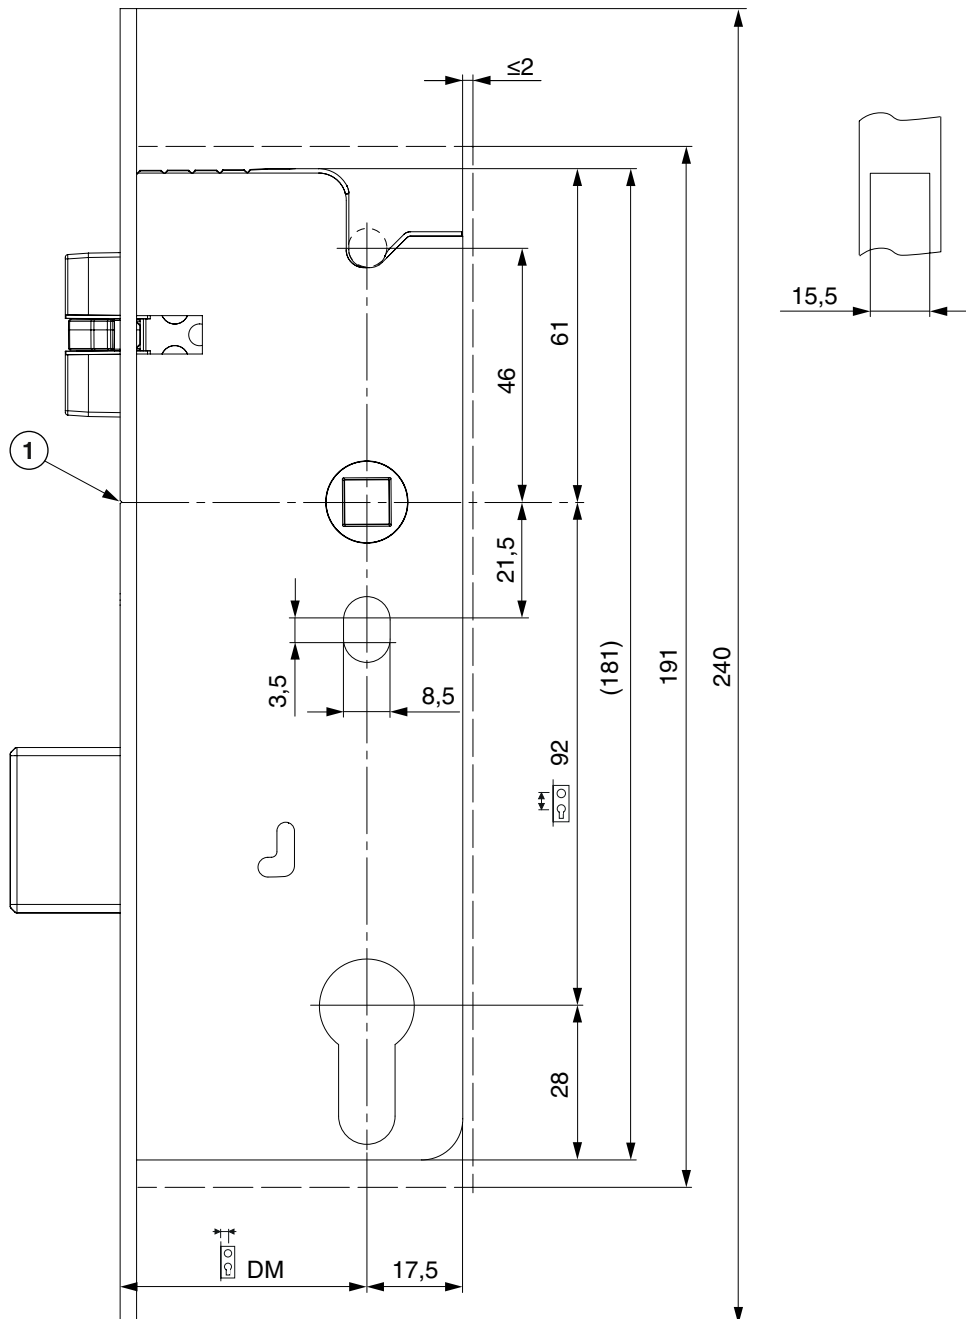

TECHNIK DIE BEWEGT

MACO PROTECT TÜRSCHLÖSSER

Z-RS MODUL – Rohrrahmenschloss
Stahl, Alu, PVC, Holz

MONTAGEHINWEISE

Fräsungen Schlosskästen
Fräsbilder Kästen

① Griffmaß Kerbe

Notizen

A large rectangular area filled with a fine grid pattern, intended for taking notes or providing additional information.