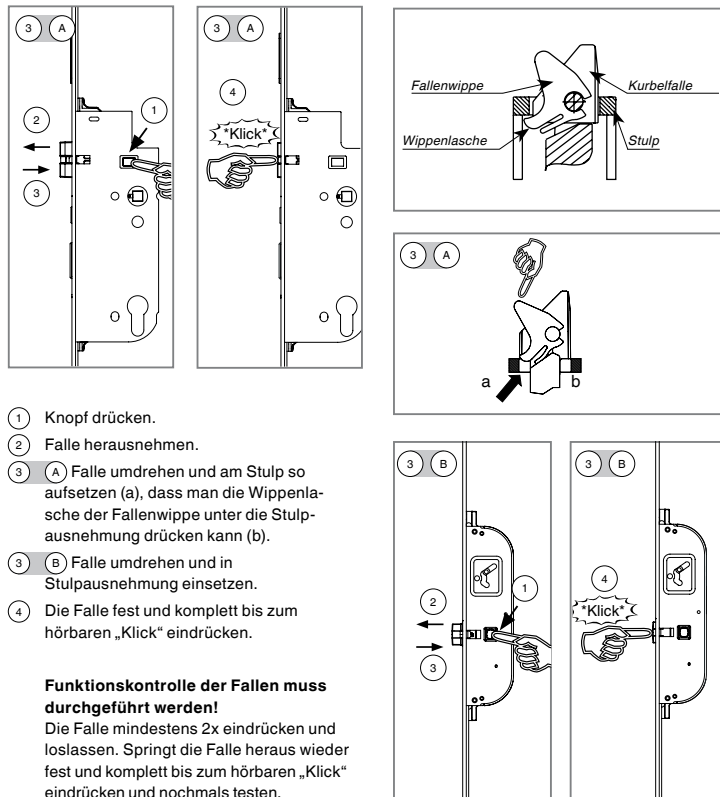

ACHTUNG! Bei Einzelentnahme muss der Beipackzettel dem Einzelteil hinzugefügt werden.
Bei Bedarf können Sie den Beipackzettel unter www.maco.eu herunterladen!

Hinweis Fallenumstellung Z-TA 3-Fallen-Automatikschloss

ATTENTION! When supplied singly ensure that a copy of this note is included within the package.
Additional copies of this sheet can be ordered from enquiry@macouk.net

Z-TA Automatic Door Lock Triple Latch Lock conversion instructions