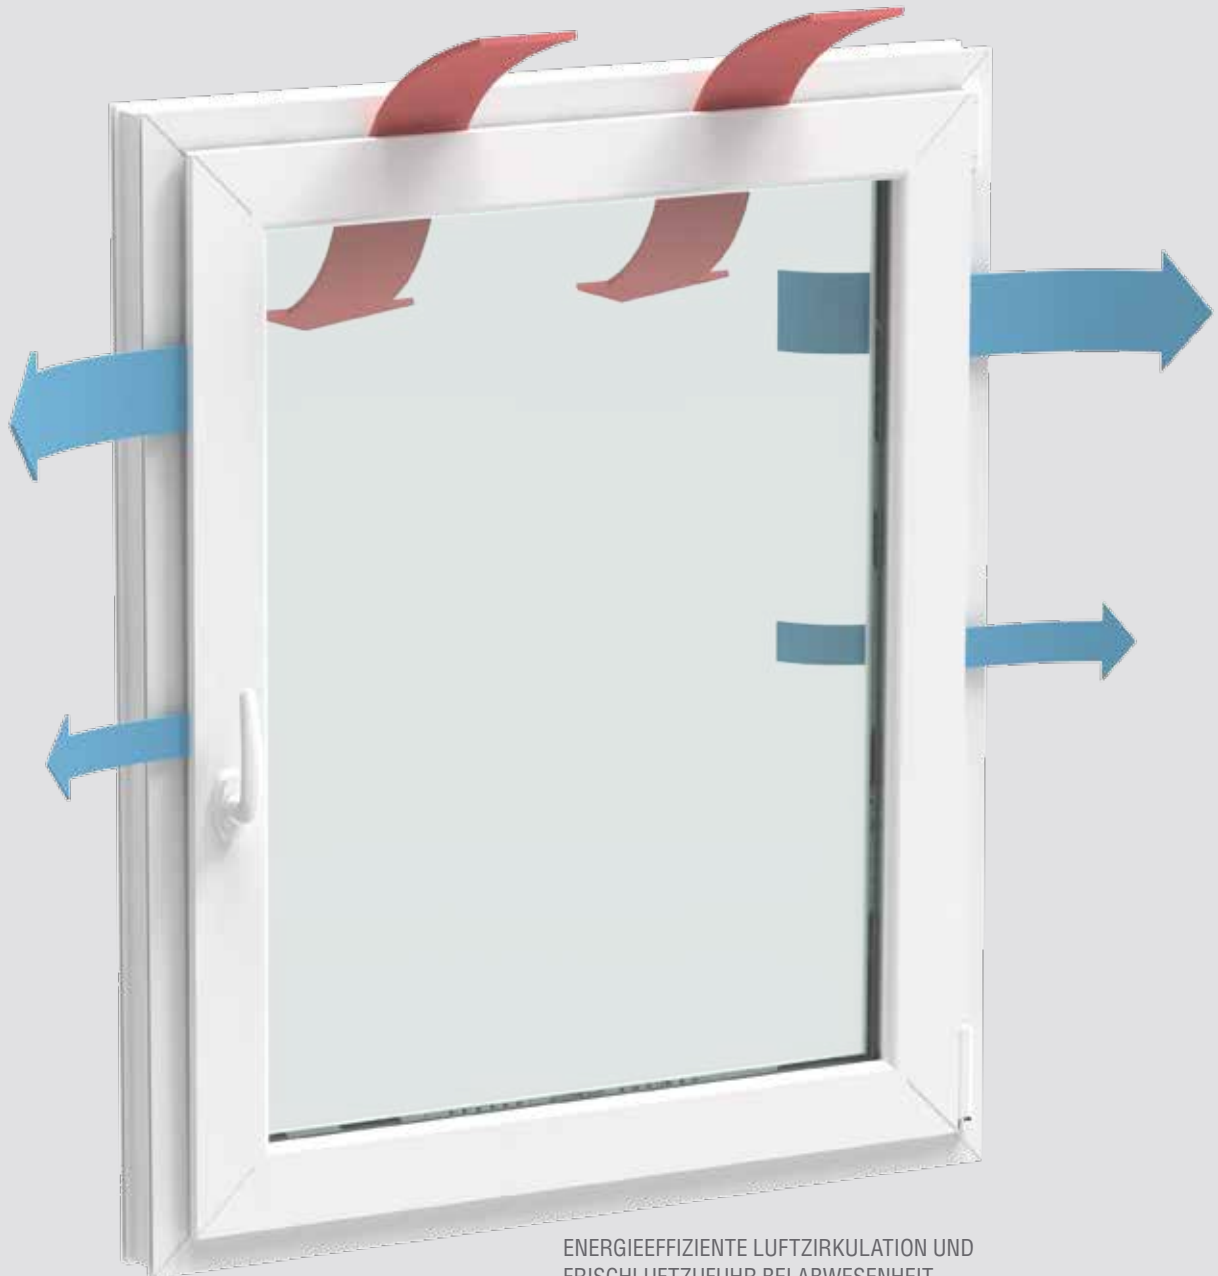

MACO MULTI SECUAIR

Gesicherte Lüftungsstellung

A man with grey hair and a beard, wearing a white shirt, is embracing a woman with blonde hair wearing a blue denim shirt. They are standing outdoors in front of a house with a red roof. The man is leaning his head against the woman's head, and she is smiling. The background is a blurred green lawn and a house.

KIPPEN MIT SICHERHEIT

Das Haus mit sicherem Gefühl bei gekippten Fenstern verlassen. Keine Angst vor ungebetenen Gästen oder einem überraschenden Regenschauer. Die gesicherte Lüftungsstellung sorgt durch ihre verminderte Kippweite für Sicherheit und ermöglicht energieeffizientes Lüften. Sie wird modernen Lebensgewohnheiten gerecht, in dem sie bei langen Abwesenheiten oder der zunehmenden Luftdichtheit von Gebäudehüllen für kontinuierliche Belüftung und ein konstantes Raumklima sorgt. Lüften in Abwesenheit und trotzdem die Sicherheit der einbruchhemmenden Klasse RC 2 genießen: MACO MULTI SECUIR

GESCHLOSSEN

GEÖFFNET

GESICHERTES LÜFTEN FÜR MEHR BEHAGLICHKEIT

MACO MULTI SECUAIR erweitert mit nur einem zusätzlichen Artikel die Kippmöglichkeiten und ermöglicht gesichertes Lüften. Zum gewohnten Kippen in voller Kippweite in der zusätzlichen Griffposition von 135° kommt nun die reduzierte Kippöffnung über die gewohnte 180°-Position. Dabei wird der Fensterflügel oben maximal 10 mm vom Rahmen geneigt, unten bleibt er im Rahmen verankert und verhindert den Eintritt von Regenwasser. Das geringere Volumen sorgt für ausreichende Frischluftzufuhr bei geringem Energieverlust. Die reduzierte Lüftungsstellung ermöglicht das Lüften in Abwesenheit bei voller Sicherheit.

LÜFTEN BEI RC 2
 DER FLÜGEL STEHT OBEN 10 MM
 AB: LUFT STRÖMT EIN, REGEN-
 WASSER BLEIBT DRAUSSEN.

ENERGIEEFFIZIENTE LUFTZIRKULATION UND FRISCHLUFTZUFUHR BEI ABWESENHEIT

NUTZEN FÜR DEN ENDANWENDER

Schutz und Komfort