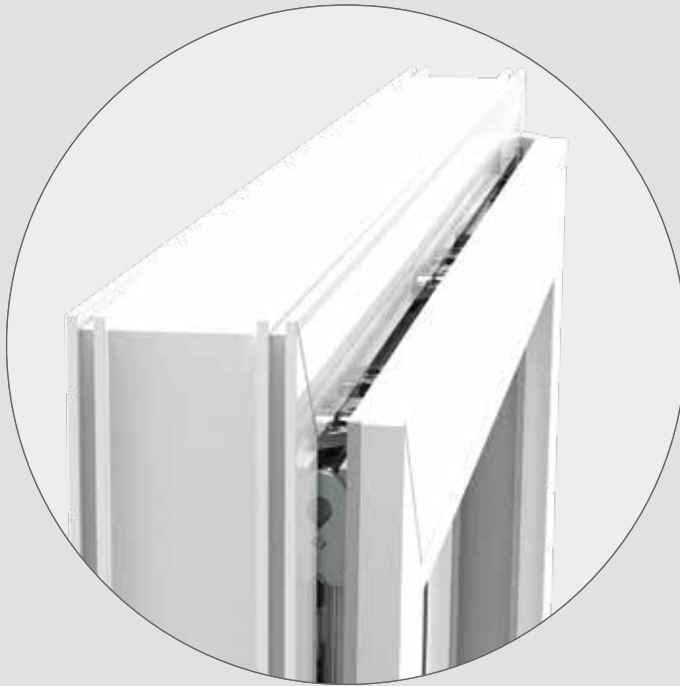

PRODUKTBESCHREIBUNG

Technischer Anwendungsbereich

- Max. Flügelgewicht 120 kg (abhängig von der Bandseite)
- Für Beschlagprogramm MULTI-MATIC (nicht mit Kippschwinge kombinierbar)
- Für 1-flügelige Fenster/-türen
- Für rechteckige Dreh-Kipp-Elemente
- Für Fenstertüren mit umlaufenden Rahmenprofilen
- Für Holz- und Kunststoff
- Anwendungsbereiche
  FFB 601-1.300 mm
  FFH 661-2.600 mm
- Kippweite in herkömmlicher Lüftungsstellung ca. 120 – 128 mm, abhängig von verwendeter Bandseite
- Kippweite in gesicherter Lüftungsstellung ca. 10 mm
- Sicherheitsgriff mit 135°-Position für RC-Sicherheit erforderlich
- Für alle sichtbaren Bandseiten
- Für Profilsysteme mit 12 mm Falzluft
- Für Systeme mit 13 mm Versatz der Beschlagachse
- Mindestfalztiefe 30 mm
- Einstellbereiche für Höhen-, Seiten- und Anpressdruck nach verwendeter Bandseite
- Praxiswert für Luftaustausch für Format 1.000 x 2.250 mm: 86m³/h bei 2 Pascal