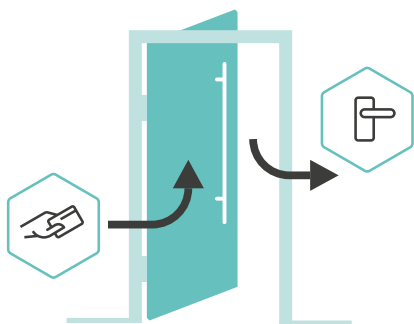

MACO A-TS S ELEKTRICKÝM OTVÁRANÍM