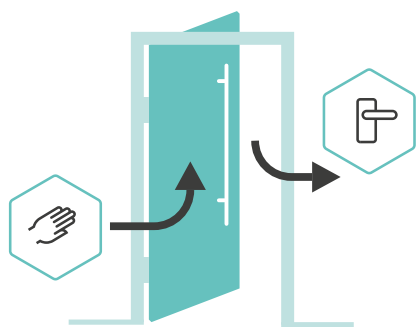

MACO A-TS DENNÝ UZAMYKACÍ REŽIM

- › možnost otvorenia z vonkajšej strany bez použitia kľúča prostredníctvom funkcie denný režim – voliteľná výbava
- › rýchla de/aktivácia prestavením poistky denného režimu
- › vhodné pre E-vrátnik
- › ideálne pre často otvárané a zatvárané dvere počas dňa
- › bezpečné istenie dverí pomocou hlavnej strelky