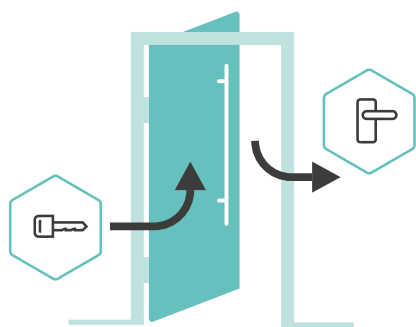

MACO A-TS

MECHANICKO-AUTOMATICKÉ OTVÁRANIE

- › bezpečné uzamknutie: automaticky bez použitia kľúča, jednoducho zatvorením dverí
- › V štandardnej verzii je možné dodatočné uzamknutie pomocou kľúča, napríklad ako detská poistka na blokovanie kľučky dverí zvnútra
- › pohodlné odomknutie zvonku jedným otočením kľúča
- › komfortné otvorenie zvnútra pomocou dverovej kľučky
- › Pohodlné otváranie zvnútra pomocou kľučky dverí je možné kedykoľvek, ak dvere nie sú zamknuté
- › Špeciálna verzia bez blokovania kľučky vždy otvorené zvnútra