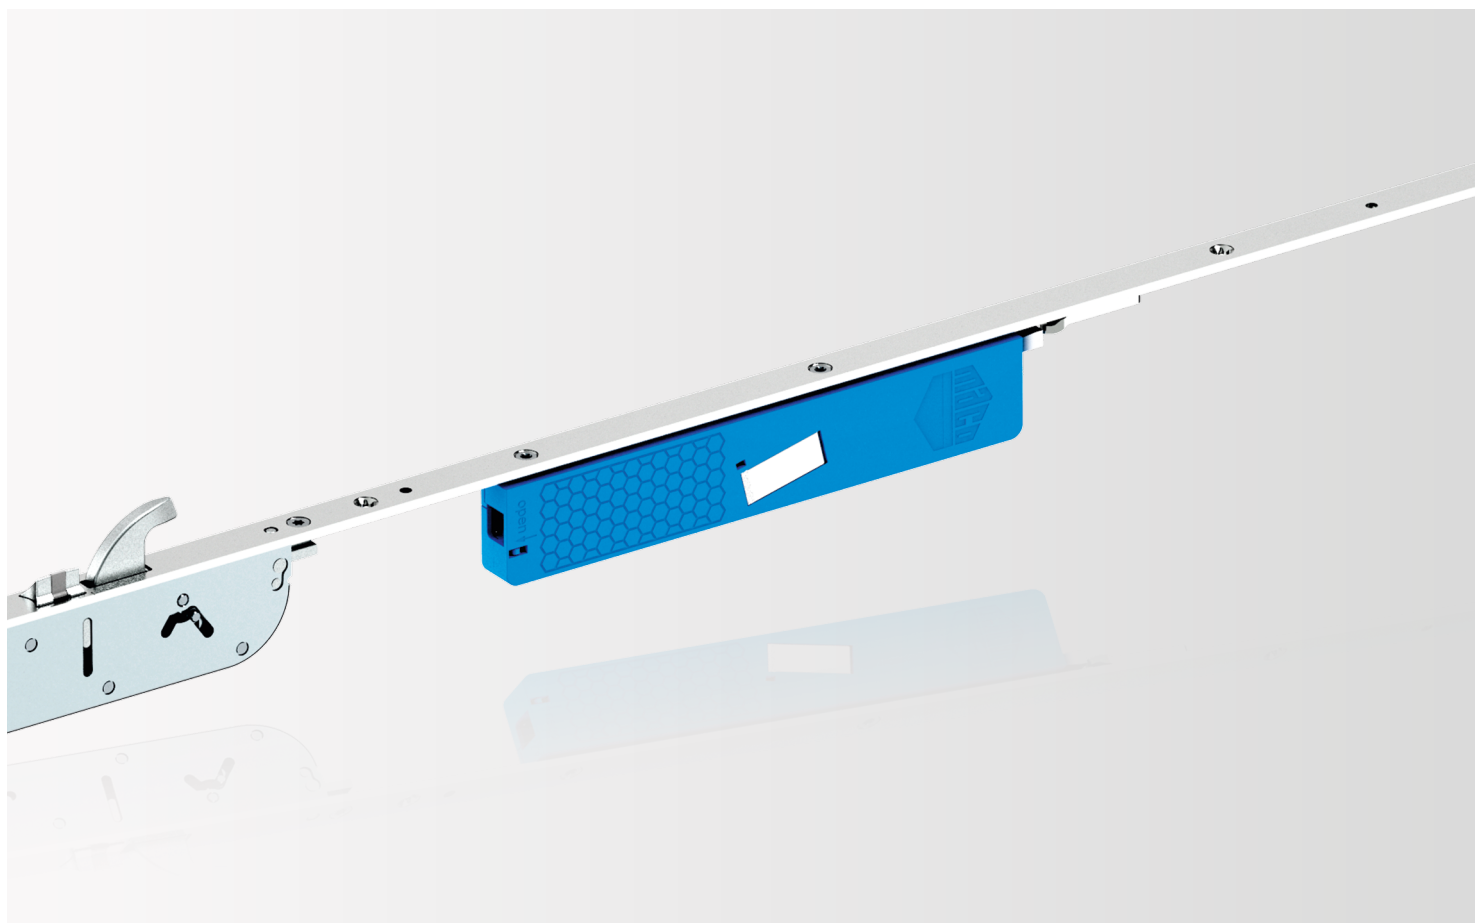

- › rýchle otvorenie dverí bez použitia kľúča vďaka motorickému pohonu – voliteľná výbava, možnosť dodatočnej montáže
- › Kompatibilné s aplikáciou MACO pre smartfóny a ďalšími riešeniami MACO prístupovými riešeniami openDoor: odtlačok prsta a kódovacia klávesnica
- › možnosť kombinovať s bežnými prístupovými systémami
- › s pripojením na bytového vrátnika
- › de/aktivácia denného režimu otvárania pomocou vypínača na stene
- › plnoautomatické otváranie použitím dodatočného dverového pohonu
- › mechanické otváranie pomocou kľúča naďalej možné – aj pri výpadku elektrického prúdu
- › vždy zabezpečené komfortné otvorenie zvnútra pomocou kľučky