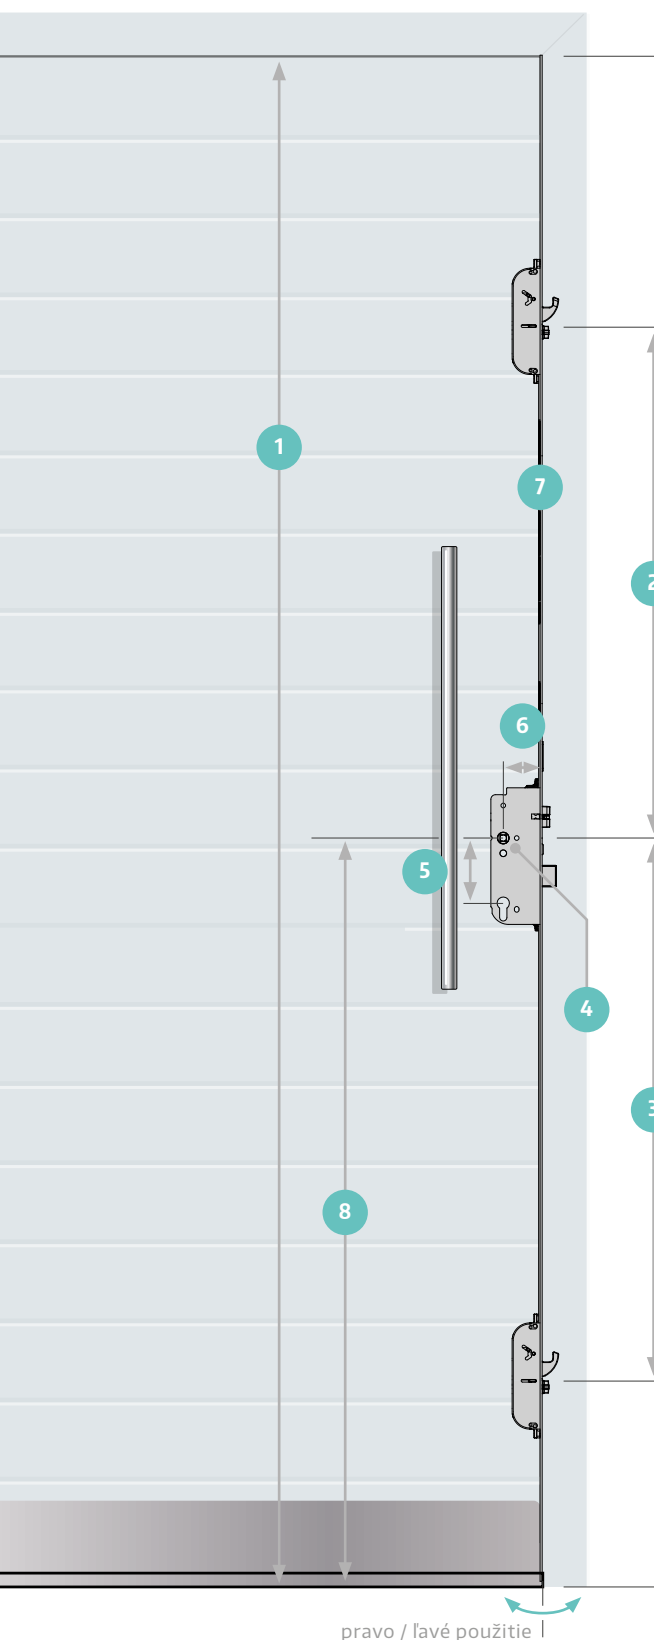

Málo komponentov veľa možností

S malým množstvom dielov kovania pokryjeme rôznorodé technické vyhotovenia - to všetko s ústretovou podporou a odborným poradenstvom z prvej ruky. Široký sortiment príslušenstva k A-TS rieši požiadavky trhu, ako aj individuálne potreby zákazníka.

1 FALCOVÁ VÝŠKA KRÍDLA

od 1.750 - 1.950 mm
od 1.950 - 2.200 mm
od 2.200 - 2.900 mm

2 VÝŠKA VRCHNÉHO KASTLÍKA ZÁMKU

K + 605 mm
K + 730 mm
K + 980 mm

3 VÝŠKA SPODNÉHO KASTLÍKA ZÁMKU

K - 760 mm

4 ŠTVORHRAN

8 a 10 mm

5 E - ROZTEČ

E92

6 DM - VZDIALENOSŤ ŠTVORHRANU

35, 40, 45, 50, 55, 60, 65, 70, 80 mm