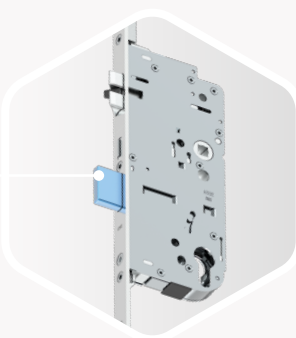

Ten kto má doma samouzamykací dverový zámok A-TS sa touto otázkou viac zaoberať nemusí.

Dverový zámok sa automaticky uzamkne v troch bodoch sám, bez použitia kľúča.

Je to tak jednoduché!

1

TRI STRELKY PRE SPOL' AHLIVÉ UZATVORENIE

Hlavná strelka automaticky aktivuje uzamykací mechanizmus akonáhle zapadne dverné krídlo do rámu. Správne zatvorenie dodatočne kontroluje magnetický spúšťač, dve kritéria pre bezpečné zatvorenie. Dva háky, ako aj uzamykacia západka sa vysunú úplne automaticky. Dvere sú trojnásobne uzatvorené a to bez použitia kľúča. Dodatočné uzamykacie body sú voliteľné.