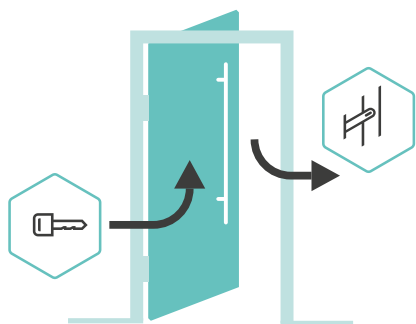

MACO A-TS S DVEROVOU POISTKOU

- › dodatočné zabezpečenie dverí, aj v kombinácii s dverovou poistkou – špeciálne prevedenie
- › skryté prevedenie, alternatíva voči klasickej dverovej retiazke
- › ovládanie poistky z vnútornej strany rozetou
- › z vonkajšej strany sa automaticky odistí pri odomknutí dverí – bez potreby použitia ďalšieho kľúča