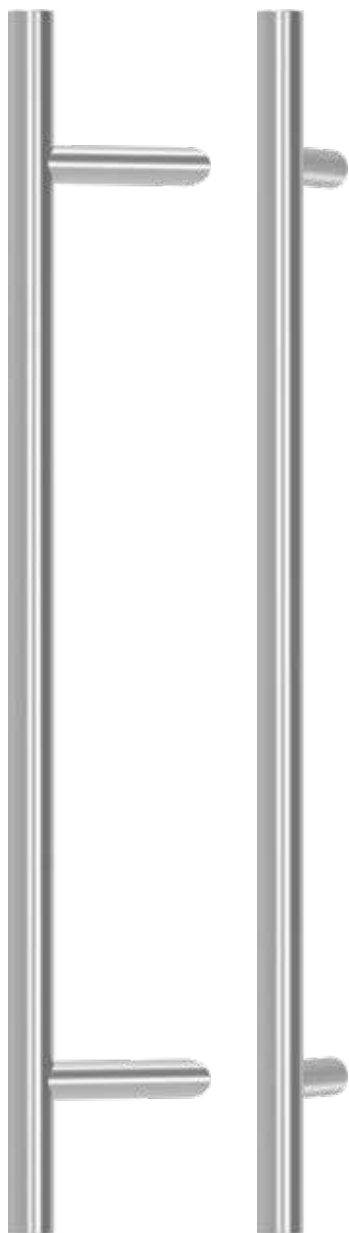

TECHNIKA V POHYBE
www.maco.eu

HLINÍK

DREVO

PVC

VAŠE DVERE PEVNE V RUKÁCH

KLÚČKY A MADLÁ PRE HLAVNÉ A VEDĽAJŠIE VCHODOVÉ DVERE

© by fotolia

Kľučka pre každý typ dverí

Pre každé dvere ...

MADLÁ

Poskytujú dverám elegantný, štíhly vzhľad

- Ideálne pre vchodové dvere
 - 2 dizajnové varianty s rovným alebo šikmým tvarom podpery
 - Dĺžkové varianty dostupné od 400 do 1600 mm
- Povrch z matnej ušľachtilej ocele

kľučka/kľučka

kľučka/guľa

SÚPRAVY S ÚZKYM ŠTÍTKOM

Ideálne pre vedľajšie vchodové dvere

- Voliteľne dostupné ako súprava kľučka/kľučka alebo kľučka/guľa
- Povrch z matnej ušľachtilej ocele, eloxovaného hliníka a RAL 9016 (biela)
- Vzďialenosť: E92
- Štvorhran 8 mm
- Hrúbka krídla dverí: montážne súpravy dostupné pre všetky bežné hrúbky krídel dverí

... tá správna kľučka

kľučka/kľučka

kľučka/guľa

SÚPRAVY SO ŠIROKÝM ŠTÍTKOM

Klasika medzi kľučkami

- Ideálne pre vchodové dvere
- Voliteľne dostupné ako súprava kľučka/kľučka alebo kľučka/guľa
- Povrch z matnej ušľachtilej ocele
- Vzďialenosť: E92
- Štvorhran 8 mm a 10 mm
- Štandardne pripravené pre hrúbky krídel dverí s rozmerom 64 mm až 83 mm – ďalšie montážne súpravy sú dostupné pre všetky bežné hrúbky krídel dverí
- Voliteľne s alebo bez ochrany proti vytrhnutiu
- Odolnosť proti vlámaniu: testované podľa DIN EN 1906, trieda ochrany EN2