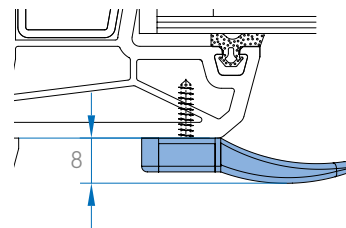

SOFT-L

Zelfde als SOFT, maar met breder montageoppervlak.
Bijzonder geschikt voor hout-aluminium en kunststof-aluminium ramen.

BASIS

Gemaakt van aluminium, oppervlak geanodiseerd of gepoedercoat.
Onderscheidend design. Universeel toepasbaar.

LICHT

Gemaakt van kunststof, verborgen schroefverbinding.
Lage bouwhoogte.