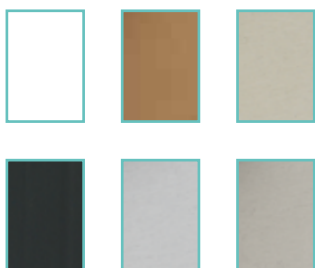

LICHT

Gemaakt van kunststof, verborgen schroefverbinding.
Lage bouwhoogte.

KLEUREN VOOR ALUMINIUM KOMGREEP

Verkeerswit (RAL 9016), brons, champagne, zwart bruin, zilver, titanium

Lichte kleurafwijkingen zijn mogelijk om druktechnische redenen.