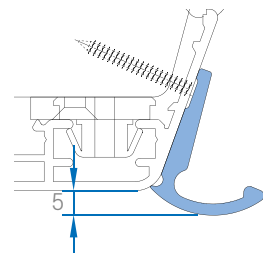

Komgreep

Met onze veelzijdige komgrepen kunnen balkon/terrasdeuren gemakkelijk van buitenaf worden gesloten.