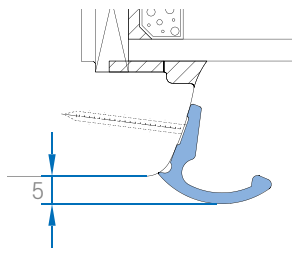

Komgreep

Met onze veelzijdige komgrepen kunnen balkon/terrasdeuren gemakkelijk van buitenaf worden gesloten.