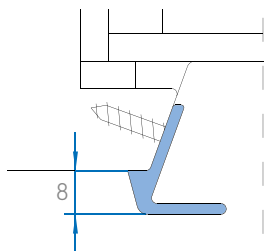

SOFT-L

Zelfde als SOFT, maar met breder montageoppervlak.
Bijzonder geschikt voor hout-aluminium en kunststof-aluminium ramen.

BASIS

Gemaakt van aluminium, oppervlak geanodiseerd of gepoedercoat.
Onderscheidend design. Universeel toepasbaar.

LICHT

Gemaakt van kunststof, verborgen schroefverbinding.
Lage bouwhoogte.