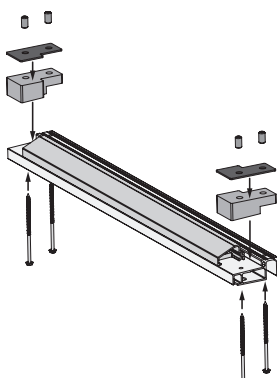

MACO SIMPLY FIX