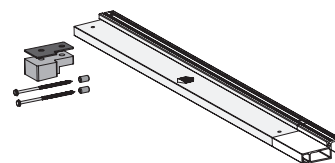

Vul dit product aan met andere hoogwaardige producten van MACO

MACO levert systeemoplossingen op het gebied van:

Deur	PROTECT meerpuntsluitingen PRODOOR deurbeslag, scharnieren
Raam	MULTI draaivalbeslag EMOTION grepen RUSTICO luikbeslag TRONIC sensoren
Schuifdeuren Dorpels Dichtingen	RAIL-SYSTEMS hefschuifbeslag Dorpels

MACO COMPLETE FIX

MACO SIMPLY FIX

MACO FAST FIX

MACO BESCHLÄGE BV

Stikkenweg 60 · 7021 BN Zelhem · Tel: 0314 659700 · verkoop@maco.eu

TECHNIEK IN BEWEGING

Dit geprinte document wordt doorlopend aangepast. De actuele versie vindt u op <http://www.maco.eu/sites/assets/MacoDocs/757877/757877.pdf> of scan de QR code