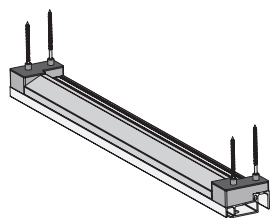

Technische kenmerken

MACO GFK DORPELS:

Dorpels voor draaivalramen, deuren en hefschuifsystemen. Zowel voor binnen- als buitendraaiende situaties.

- › Licht in gewicht en zeer sterk, breukvast
- › Hitte- en vorstbestendig
- › Hoge wind- en waterdichtheid
- › Minimale uitzettingscoëfficiënt
- › Gunstige isolatiewaarde
- › Bestellen via de MACO besteltool
- › KOMO GECERTIFICEERD
- › MACO totaalconcept garantie
- › Gecertificeerde MACO kwaliteit en veiligheid

Vul dit product aan met andere hoogwaardige producten van MACO

MACO levert systeemoplossingen op het gebied van:

Deur	PROTECT meerpuntsluitingen PRODOOR deurbeslag, scharnieren
Raam	MULTI draaivalbeslag EMOTION grepen RUSTICO luikbeslag TRONIC sensoren
Schuifdeuren Dorpels Dichtingen	RAIL-SYSTEMS hefschuifbeslag Dorpels

MACO COMPLETE FIX