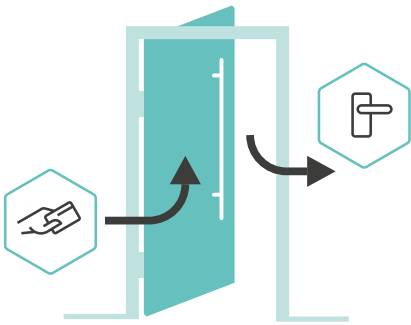

MACO A-TS MIT MOTORISCHER ÖFFNUNG