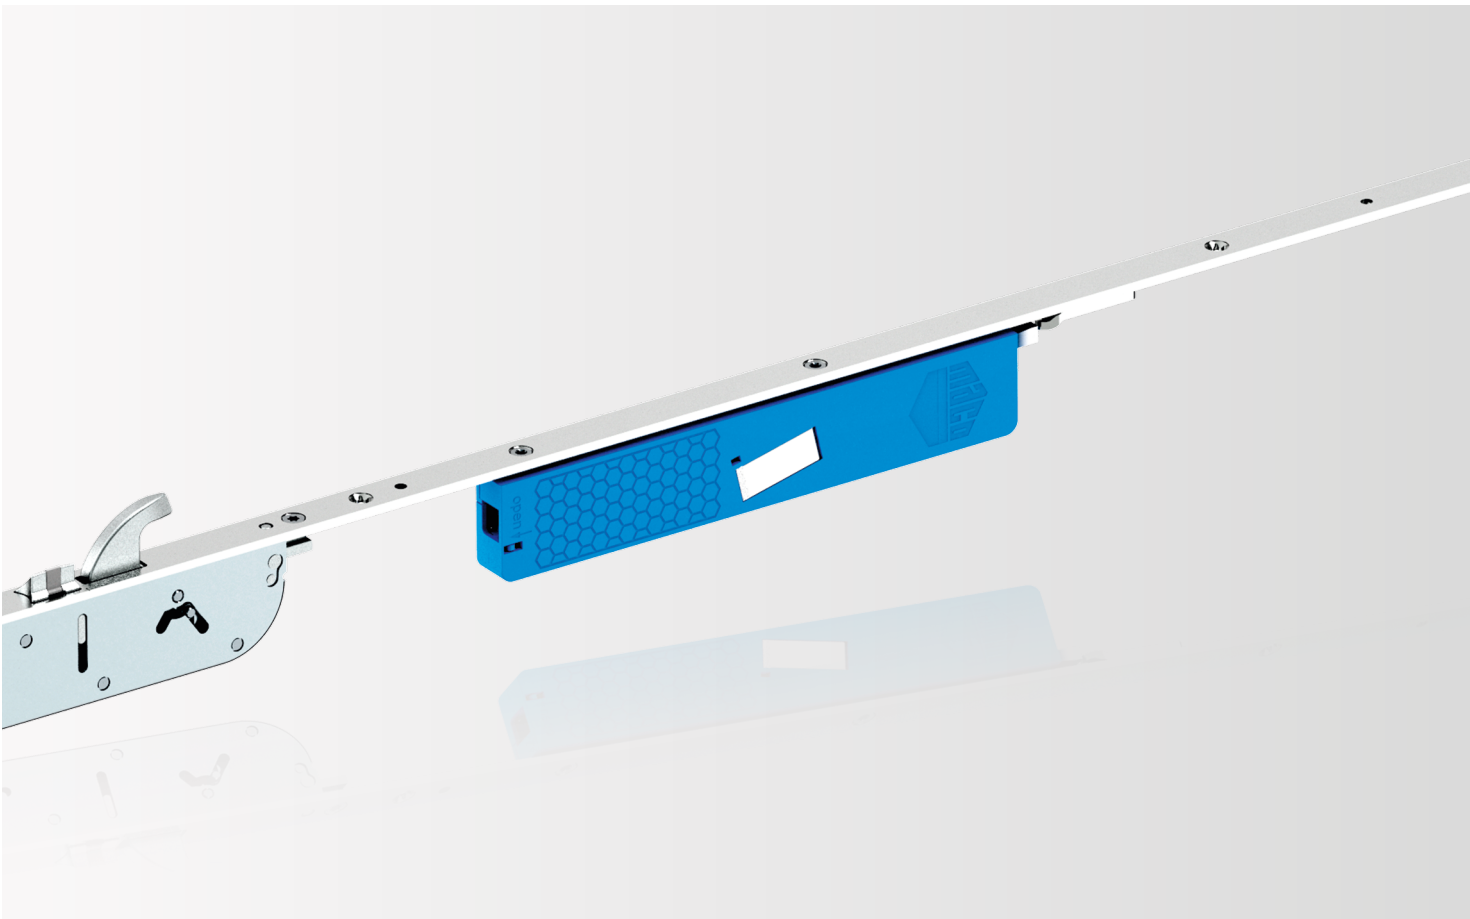

MACO A-TS MIT TAGESENTRIEGELUNG

- › Ermöglicht schlüsselloses Öffnen von außen durch einfaches Aufdrücken der Tür – Funktion optional nachrüstbar
- › Schnelle (De-) Aktivierung der Tagesentriegelung durch Umschalten des Schiebers im Stulp
- › Ideal für Türen, die tagsüber oft geöffnet und geschlossen werden müssen, z.B. wenn Kinder rund ums Haus spielen
- › Passende E-Öffner verfügbar
- › Sicherer Halt des Türblatts über die Hauptfalle – auch bei Windstößen

MACO A-TS MIT TÜRÖFFNUNGSBEGRENZER

- › Für zusätzliche Sicherheit, um die Tür einen Spalt zu öffnen und ungebetene Gäste draußen zu halten – Sonderausführung
- › Verdeckt liegend: die optisch ansprechende Alternative zur klassischen Türkette, die den Spion ersetzen kann
- › Von innen per Drehknauf zu bedienen
- › Von außen per Haustürschlüssel beim Aufsperrern gleichzeitig mit dem Schloss zu entriegeln – kein separater Schlüssel erforderlich

MACO A-TS MIT MOTORISCHER ÖFFNUNG

- › Rasche, schlüssellose Entriegelung durch motorisierten Antrieb – jederzeit optional nachrüstbar
- › Kompatibel mit MACOs Smartphone-App und weiteren MACO openDoor-Zutrittslösungen: Fingerscan und Codetastatur.
- › Kombinierbar mit weiteren handelsüblichen Zutrittslösungen
- › Einbinden von Gegensprechanlagen möglich
- › (De-) Aktivierung der Tagesentriegelung komfortabel mittels Wandschalter
- › Vollautomatisierung mittels Drehtürantrieben möglich
- › Mechanische Entriegelung per Schlüssel weiterhin möglich – auch bei Stromausfall
- › Komfortables Öffnen von innen über den Türdrücker jederzeit möglich