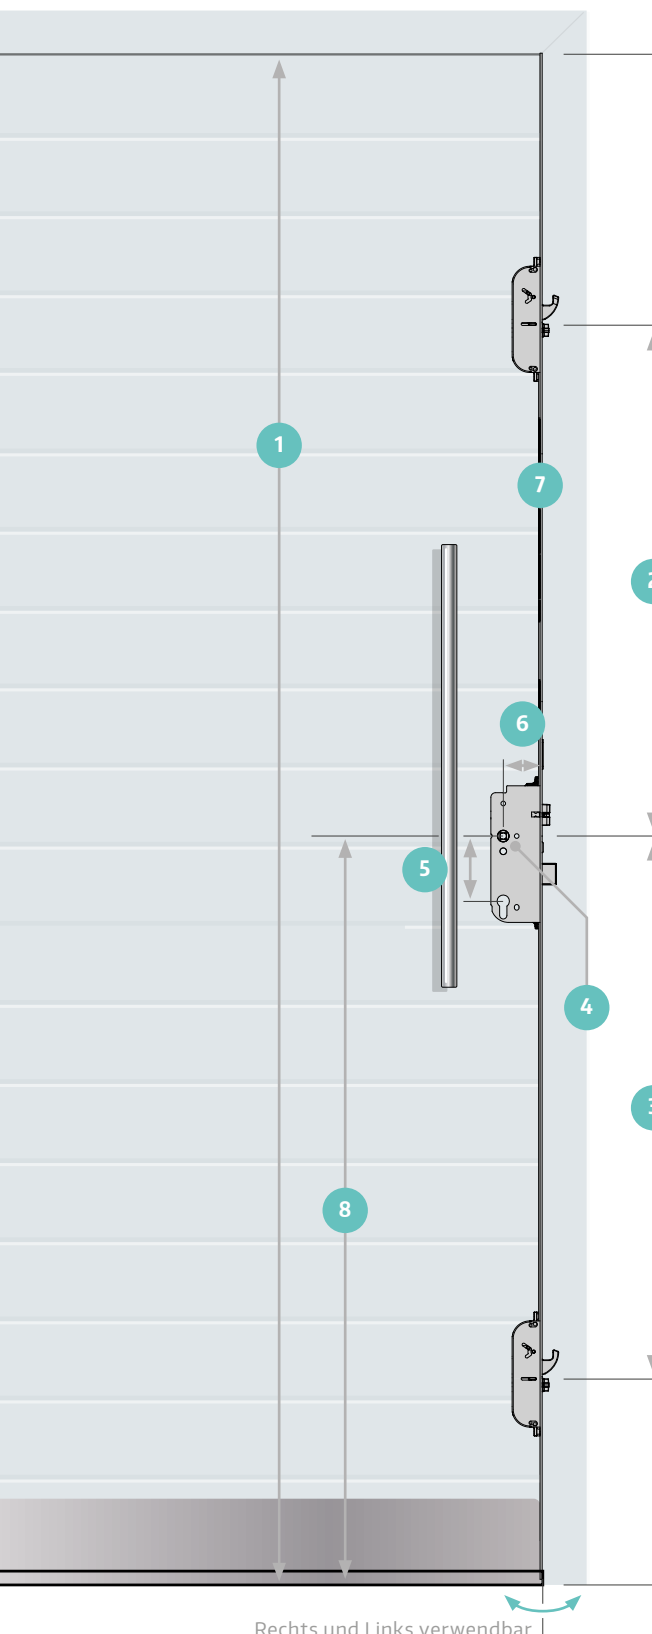

Wenige Komponenten Maximale Vielfalt

Mit wenigen Artikeln dennoch aus den vollen Möglichkeiten schöpfen - dabei unterstützt MACO mit Service aus einer Hand. Das A-TS-Sortiment deckt individuelle Kundenwünsche, aber auch marktspezifische Besonderheiten umfassend ab.

- **1 FLÜGELFALZHÖHE**
  ab 1.750 - 1.950 mm
  ab 1.950 - 2.200 mm
  ab 2.200 - 2.900 mm
- **2 KASTENMASS OBEN**
  K + 605 mm
  K + 730 mm
  K + 980 mm
- **3 KASTENMASS UNTEN**
  K - 760 mm
- **4 VIERKANT**
  8 und 10 mm
- **5 ENTFERNUNG**
  E92
- **6 DORNMASS**
  35, 40, 45, 50, 55,
  60, 65, 70, 80 mm

Rechts und Links verwendbar |