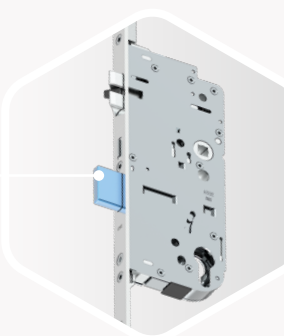

Das A-TS-Türschloss verriegelt die Tür beim
Zuziehen automatisch. An drei Punkten.
Dreifach sicher, ohne zusperren zu müssen.

So einfach geht's!

1

DREI FALLEN FÜR PERFEKTEN HALT

Drei Fallen fahren aus und gewährleisten sofort permanenten, gleichmäßig hohen Anpressdruck. Die Tür schließt absolut dicht – über die gesamte Türhöhe, wodurch Zugluft und Feuchtigkeit draußen und die Wärme drinnen bleiben.

2

SCHLIESS-MECHANISMUS LÖST AUS

Die Hauptfalle löst automatisch den Verriegelungsmechanismus aus, sobald die Tür ins Schloss fällt. Zusätzlich überwacht ein Magnetauslöser das korrekte Schließen: zwei Kriterien für eine sichere Verriegelung. Zwei Haken und – das ist einzigartig – auch der Sperrriegel fahren automatisch aus. Die Tür ist dreifach verriegelt, ohne Schlüssel. Zusätzliche Verriegelungspunkte sind möglich.