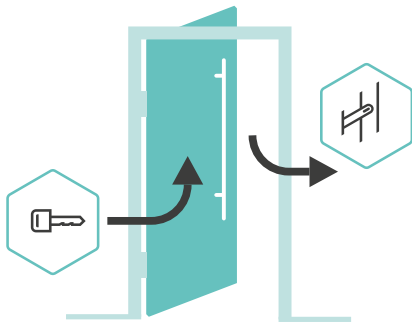

MACO A-TS MIT TAGESENTRIEGELUNG

- › Ermöglicht schlüsselloses Öffnen von außen durch einfaches Aufdrücken der Tür – Funktion optional nachrüstbar
- › Schnelle (De-) Aktivierung der Tagesentriegelung durch Umschalten des Schiebers im Stulp
- › Ideal für Türen, die tagsüber oft geöffnet und geschlossen werden müssen, z.B. wenn Kinder rund ums Haus spielen
- › Passende E-Öffner verfügbar
- › Sicherer Halt des Türblatts über die Hauptfalle – auch bei Windstößen

MACO A-TS MIT TÜRÖFFNUNGSBEGRENZER

- › Für zusätzliche Sicherheit, um die Tür einen Spalt zu öffnen und ungebetene Gäste draußen zu halten – Sonderausführung
- › Verdeckt liegend: die optisch ansprechende Alternative zur klassischen Türkette, die den Spion ersetzen kann
- › Von innen per Drehknauf zu bedienen
- › Von außen per Haustürschlüssel beim Aufsperrern gleichzeitig mit dem Schloss zu entriegeln – kein separater Schlüssel erforderlich