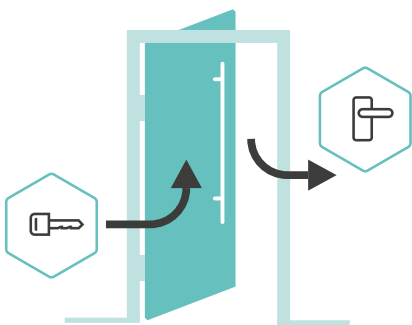

Kindersicher

Blockieren des Türgriffs
durch Nachsperrn von
innen möglich

Flexibel

Optional auch ohne Drücker-
blockade erhältlich, z.B. für
Mehrfamilienhäuser

Öffnungsarten

Passend für jeden Bedarf

MACO A-TS MECHANISCH-AUTOMATISCH

MACO A-TS MIT TÜRÖFFNUNGSBEGRENZER

- › Für zusätzliche Sicherheit, um die Tür einen Spalt zu öffnen und ungebetene Gäste draußen zu halten – Sonderausführung
- › Verdeckt liegend: die optisch ansprechende Alternative zur klassischen Türkette, die den Spion ersetzen kann
- › Von innen per Drehknauf zu bedienen
- › Von außen per Haustürschlüssel beim Aufsperrern gleichzeitig mit dem Schloss zu entriegeln – kein separater Schlüssel erforderlich