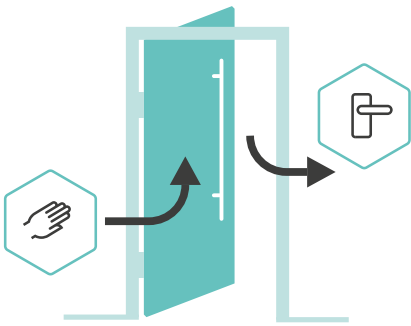

MACO A-TS MIT TAGESENTRIEGELUNG