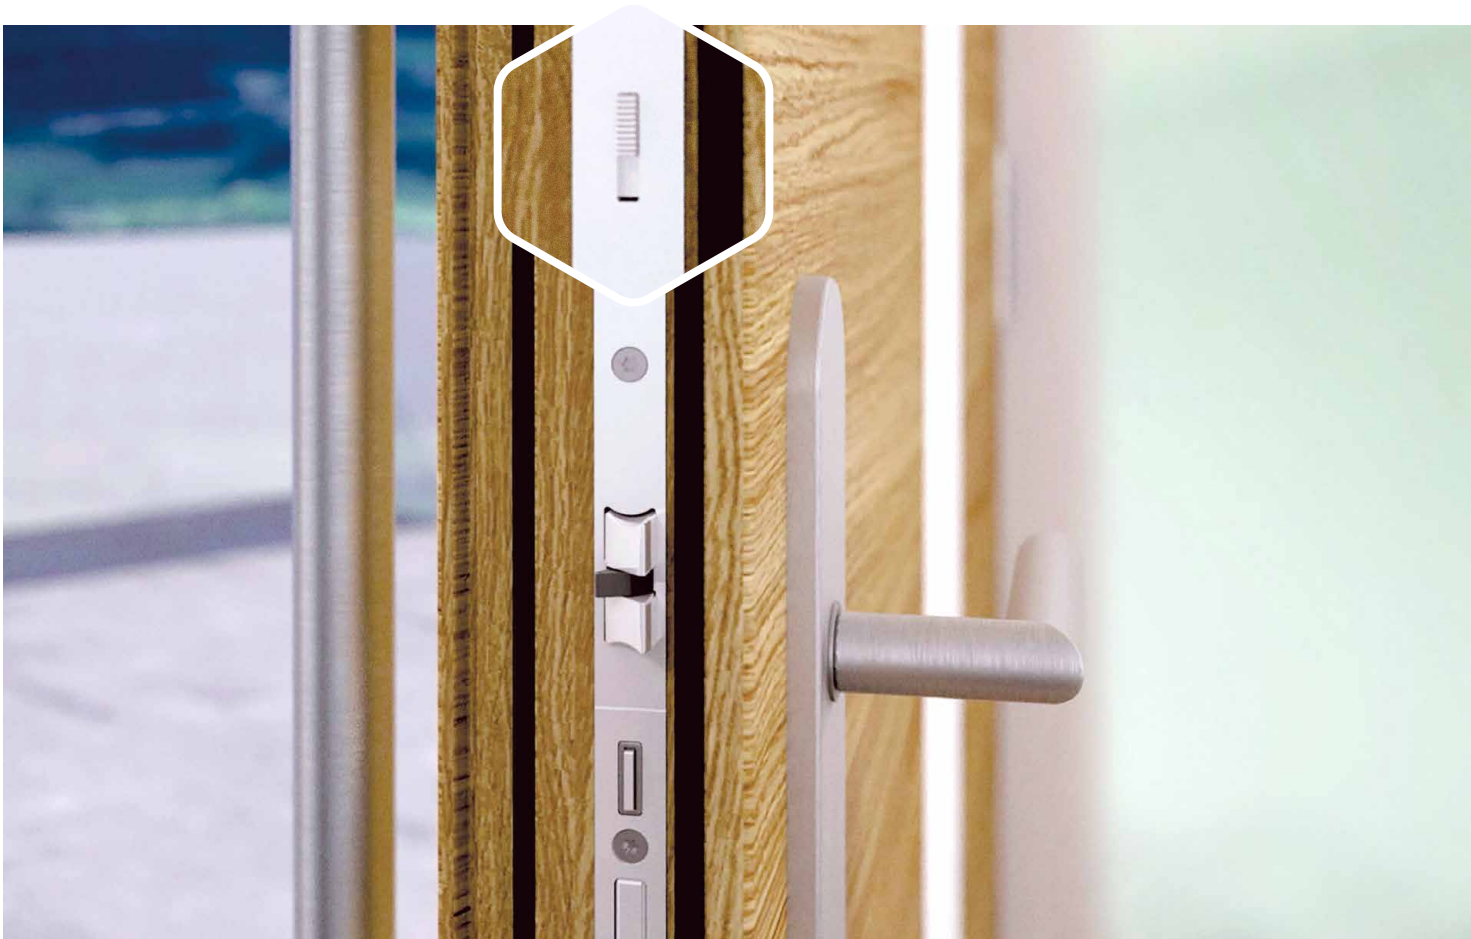

Kindersicher

Blockieren des Türgriffs
durch Nachsperrn von
innen möglich

Flexibel

Optional auch ohne Drücker-
blockade erhältlich, z.B. für
Mehrfamilienhäuser

Öffnungsarten

Passend für jeden Bedarf

MACO A-TS MECHANISCH-AUTOMATISCH

MACO A-TS MIT TÜRÖFFNUNGSBEGRENZER

- › Für zusätzliche Sicherheit, um die Tür einen Spalt zu öffnen und ungebetene Gäste draußen zu halten – Sonderausführung
- › Verdeckt liegend: die optisch ansprechende Alternative zur klassischen Türkette, die den Spion ersetzen kann
- › Von innen per Drehknauf zu bedienen
- › Von außen per Haustürschlüssel beim Aufsperrern gleichzeitig mit dem Schloss zu entriegeln – kein separater Schlüssel erforderlich