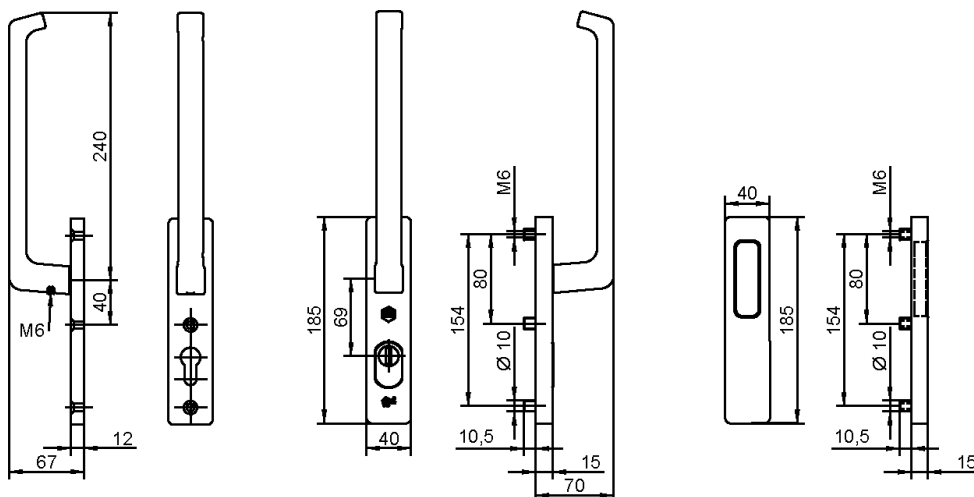

Montagehandleiding HS-Beslag Greepmontage Schema A, C, G, K Hout

F1 / ZL	ZWART	OMSCHRIJVING
NL40G61	NL40G65	HS-Greep Ovaal 40mm G-G PC69 #10 SKG3 m/Ktb
NL40K61	NL40K65	HS-Greep Ovaal 40mm G-K PC69 #10 SKG3 Blind
NL40K01	NL40K05	HS-Greep Ovaal 40mm G-K z/PC #10 SKG3 Blind
NL40Z61	NL40Z65	HS-Greep Ovaal 40mm G-Z PC69 #10 SKG2 Binnen
NL40Z01	NL40Z05	HS-Greep Ovaal 40mm G-Z z/PC #10 SKG2 Binnen
NL40L61*	NL40L65*	HS-Greep Ovaal 40mm G-LG PC69 #10 SKG3 m/KTB
NL41G61	NL41G65	HS-Greep Recht 40mm G-G PC69 #10 SKG3 m/Ktb
NL41K61	NL41K65	HS-Greep Recht 40mm G-K PC69 #10 SKG3 Blind
NL41K01	NL41K05	HS-Greep Recht 40mm G-K z/PC #10 SKG3 Blind
NL41Z61	NL41Z65	HS-Greep Recht 40mm G-Z PC69 #10 SKG2 Binnen
NL41Z01	NL41Z05	HS-Greep Recht 40mm G-Z z/PC #10 SKG2 Binnen
NL41L61*	NL41L65*	HS-Greep Recht 40mm G-LG PC69 #10 SKG3 m/KTB
NL13G56	NL53G56	HS-Greep Toebeh. SKG3 G-G #10x160 M6x70 DD56
NL13G68	NL53G68	HS-Greep Toebeh. SKG3 G-G #10x170 M6x80 DD68
NL13G78	NL53G78	HS-Greep Toebeh. SKG3 G-G #10x180 M6x90 DD78
NL13G88	NL53G88	HS-Greep Toebeh. SKG3 G-G #10x190 M6x100 DD88
NL13K56	NL53K56	HS-Greep Toebeh. SKG3 G-K/Z #10x85 M6x70 DD56
NL13K68	NL53K68	HS-Greep Toebeh. SKG3 G-K/Z #10x90 M6x80 DD68
NL13K78	NL53K78	HS-Greep Toebeh. SKG3 G-K/Z #10x95 M6x90 DD78
NL13K88	NL53K88	HS-Greep Toebeh. SKG3 G-K/Z #10x100 M6x100 DD88

*Vierkantstift 20 mm inkorten aan de buitenzijde.

Dit document wordt voortdurend geupdate.
De meest actuele versie kunt u vinden op <https://www.maco.eu/assets/759301>
of scant u de QR-code.

Datum van opstelling: 03/2021
Best.-nr. 759301
Alle rechten en wijzigingen voorbehouden.