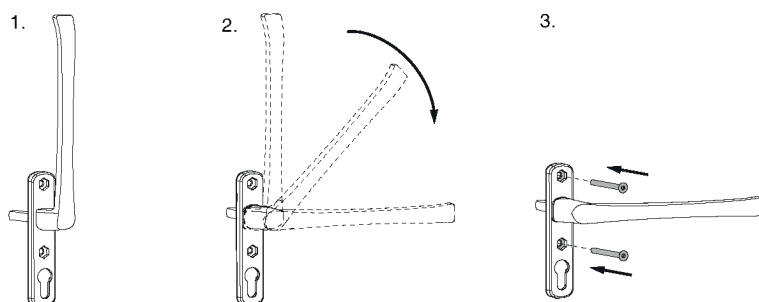

Montagehandleiding HS-Beslag Greepmontage Schema A, C, G, K Hout

F1 / ZL	ZWART	OMSCHRIJVING
NL40G61	NL40G65	HS-Greep Ovaal 40mm G-G PC69 #10 SKG3 m/Ktb
NL40K61	NL40K65	HS-Greep Ovaal 40mm G-K PC69 #10 SKG3 Blind
NL40K01	NL40K05	HS-Greep Ovaal 40mm G-K z/PC #10 SKG3 Blind
NL40Z61	NL40Z65	HS-Greep Ovaal 40mm G-Z PC69 #10 SKG2 Binnen
NL40Z01	NL40Z05	HS-Greep Ovaal 40mm G-Z z/PC #10 SKG2 Binnen
NL40L61*	NL40L65*	HS-Greep Ovaal 40mm G-LG PC69 #10 SKG3 m/KTB
NL41G61	NL41G65	HS-Greep Recht 40mm G-G PC69 #10 SKG3 m/Ktb
NL41K61	NL41K65	HS-Greep Recht 40mm G-K PC69 #10 SKG3 Blind
NL41K01	NL41K05	HS-Greep Recht 40mm G-K z/PC #10 SKG3 Blind
NL41Z61	NL41Z65	HS-Greep Recht 40mm G-Z PC69 #10 SKG2 Binnen
NL41Z01	NL41Z05	HS-Greep Recht 40mm G-Z z/PC #10 SKG2 Binnen
NL41L61*	NL41L65*	HS-Greep Recht 40mm G-LG PC69 #10 SKG3 m/KTB
NL13G56	NL53G56	HS-Greep Toebeh. SKG3 G-G #10x160 M6x70 DD56
NL13G68	NL53G68	HS-Greep Toebeh. SKG3 G-G #10x170 M6x80 DD68
NL13G78	NL53G78	HS-Greep Toebeh. SKG3 G-G #10x180 M6x90 DD78
NL13G88	NL53G88	HS-Greep Toebeh. SKG3 G-G #10x190 M6x100 DD88
NL13K56	NL53K56	HS-Greep Toebeh. SKG3 G-K/Z #10x85 M6x70 DD56
NL13K68	NL53K68	HS-Greep Toebeh. SKG3 G-K/Z #10x90 M6x80 DD68
NL13K78	NL53K78	HS-Greep Toebeh. SKG3 G-K/Z #10x95 M6x90 DD78
NL13K88	NL53K88	HS-Greep Toebeh. SKG3 G-K/Z #10x100 M6x100 DD88

*Vierkantstift 20 mm inkorten aan de buitenzijde.

Dit document wordt voortdurend geupdate.
De meest actuele versie kunt u vinden op <https://www.maco.eu/assets/759301>
of scant u de QR-code.

Datum van opstelling: 03/2021
Best.-nr. 759301
Alle rechten en wijzigingen voorbehouden.