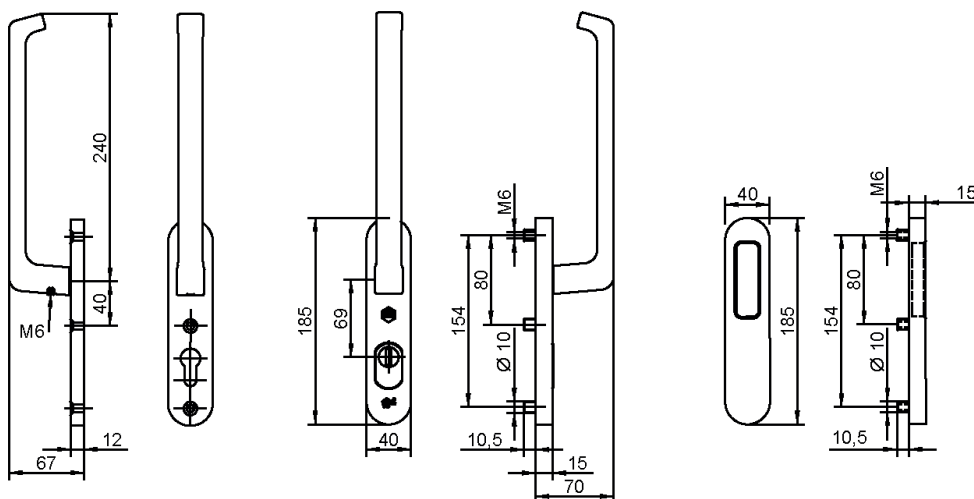

Montagehandleiding HS-Beslag Greepmontage Schema A, C, G, K Hout

F1 / ZL	ZWART	OMSCHRIJVING
NL40G61	NL40G65	HS-Greep Ovaal 40mm G-G PC69 #10 SKG3 m/Ktb
NL40K61	NL40K65	HS-Greep Ovaal 40mm G-K PC69 #10 SKG3 Blind
NL40K01	NL40K05	HS-Greep Ovaal 40mm G-K z/PC #10 SKG3 Blind
NL40Z61	NL40Z65	HS-Greep Ovaal 40mm G-Z PC69 #10 SKG2 Binnen
NL40Z01	NL40Z05	HS-Greep Ovaal 40mm G-Z z/PC #10 SKG2 Binnen
NL40L61*	NL40L65*	HS-Greep Ovaal 40mm G-LG PC69 #10 SKG3 m/KTB
NL41G61	NL41G65	HS-Greep Recht 40mm G-G PC69 #10 SKG3 m/Ktb
NL41K61	NL41K65	HS-Greep Recht 40mm G-K PC69 #10 SKG3 Blind
NL41K01	NL41K05	HS-Greep Recht 40mm G-K z/PC #10 SKG3 Blind
NL41Z61	NL41Z65	HS-Greep Recht 40mm G-Z PC69 #10 SKG2 Binnen
NL41Z01	NL41Z05	HS-Greep Recht 40mm G-Z z/PC #10 SKG2 Binnen
NL41L61*	NL41L65*	HS-Greep Recht 40mm G-LG PC69 #10 SKG3 m/KTB
NL13G56	NL53G56	HS-Greep Toebeh. SKG3 G-G #10x160 M6x70 DD56
NL13G68	NL53G68	HS-Greep Toebeh. SKG3 G-G #10x170 M6x80 DD68
NL13G78	NL53G78	HS-Greep Toebeh. SKG3 G-G #10x180 M6x90 DD78
NL13G88	NL53G88	HS-Greep Toebeh. SKG3 G-G #10x190 M6x100 DD88
NL13K56	NL53K56	HS-Greep Toebeh. SKG3 G-K/Z #10x85 M6x70 DD56
NL13K68	NL53K68	HS-Greep Toebeh. SKG3 G-K/Z #10x90 M6x80 DD68
NL13K78	NL53K78	HS-Greep Toebeh. SKG3 G-K/Z #10x95 M6x90 DD78
NL13K88	NL53K88	HS-Greep Toebeh. SKG3 G-K/Z #10x100 M6x100 DD88

*Vierkantstift 20 mm inkorten aan de buitenzijde.

Dit document wordt voortdurend geupdate.
De meest actuele versie kunt u vinden op <https://www.maco.eu/assets/759301>
of scant u de QR-code.

Datum van opstelling: 03/2021
Best.-nr. 759301
Alle rechten en wijzigingen voorbehouden.