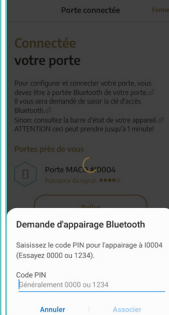

Première mise en service & personnalisation

Personnalisez votre porte INSTINCT à l'aide de la carte d'administration INSTINCT.

Bienvenu

INSTINCT by MACO

Installez une nouvelle porte
Demande d'administrateur d'une nouvelle porte

Entrez le code d'invitation
Libérez l'autorisation d'accès reçue

Portes avec paramètre par défaut
Mode construction

Ouvrez une porte avec paramètre par défaut

Carte d'administrateur Scannez le code QR

Entrez le code manuellement

Parfait, Continuez!

Connexion réussie

Suivant

Ajouter un utilisateur

Définissez des autorisations d'accès pour des membres de la famille, des amis ou des aides ménagères.

Portes

Porte d'entrée Maison

Ouvrir la porte

Mode jour

Sécurité enfants

Revenir

Personnaliser les autorisations

Utilisateurs

Administrateurs

Vous
Administrateur

Clés uniques non utilisées

*****gUJ
Clé par vous

*****Tjp
Clé par vous

*****gWt
Clé par vous

Nouvel utilisateur

Nouvelle clé unique

Annuler

Invitez un utilisateur

Icône et nom

Nom

Porte

Porte d'entrée
Maison

Détails

Utilisateur standard

Limite de temps

Suivant

Partagez avec soin!

Code invitation

w a Y a 5 7 6 N z R o

Copier

Partager votre code invitation

Clé à usage unique envoyer

Donnez 1 autorisation d'accès valable unique à des voisins, des artisans ou des livreurs, à tout moment et depuis n'importe où.

Portes

Porte d'entrée Maison

Ouvrir la porte

Mode jour

Sécurité enfants

Revenir

Personnaliser les autorisations

Utilisateurs

Administrateurs

Vous
Administrateur

Clés uniques non utilisées

*****gUJ
Clé par vous

*****Tjp
Clé par vous

*****gWt
Clé par vous

Nouvel utilisateur

Nouvelle clé unique

Annuler

Clé unique

Partagez Clé unique!

Reste 3 clé unique

Suivant

Partagez avec soin!

Clé unique

2 a E c e m 6 g v r U

Copier

Partager clé unique