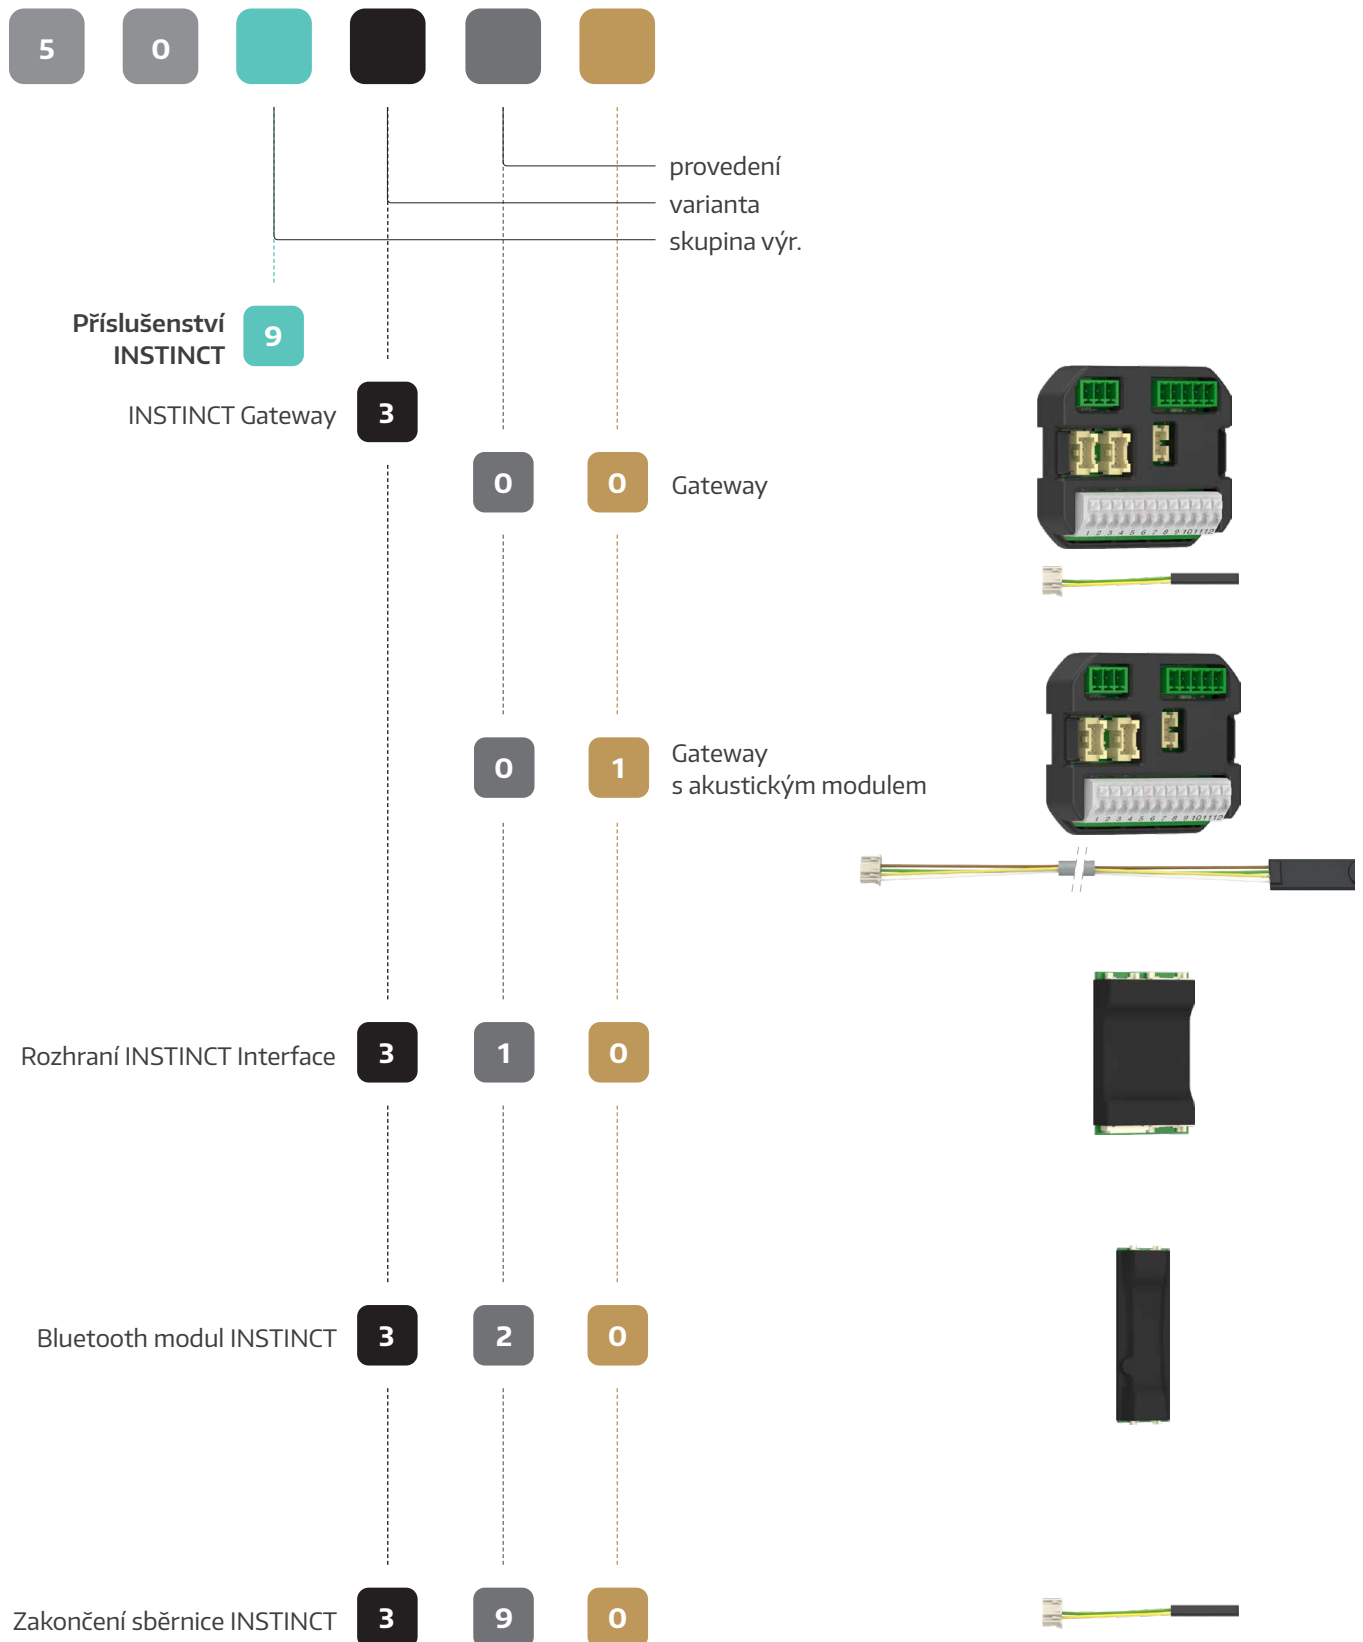

Přehled sortimentu