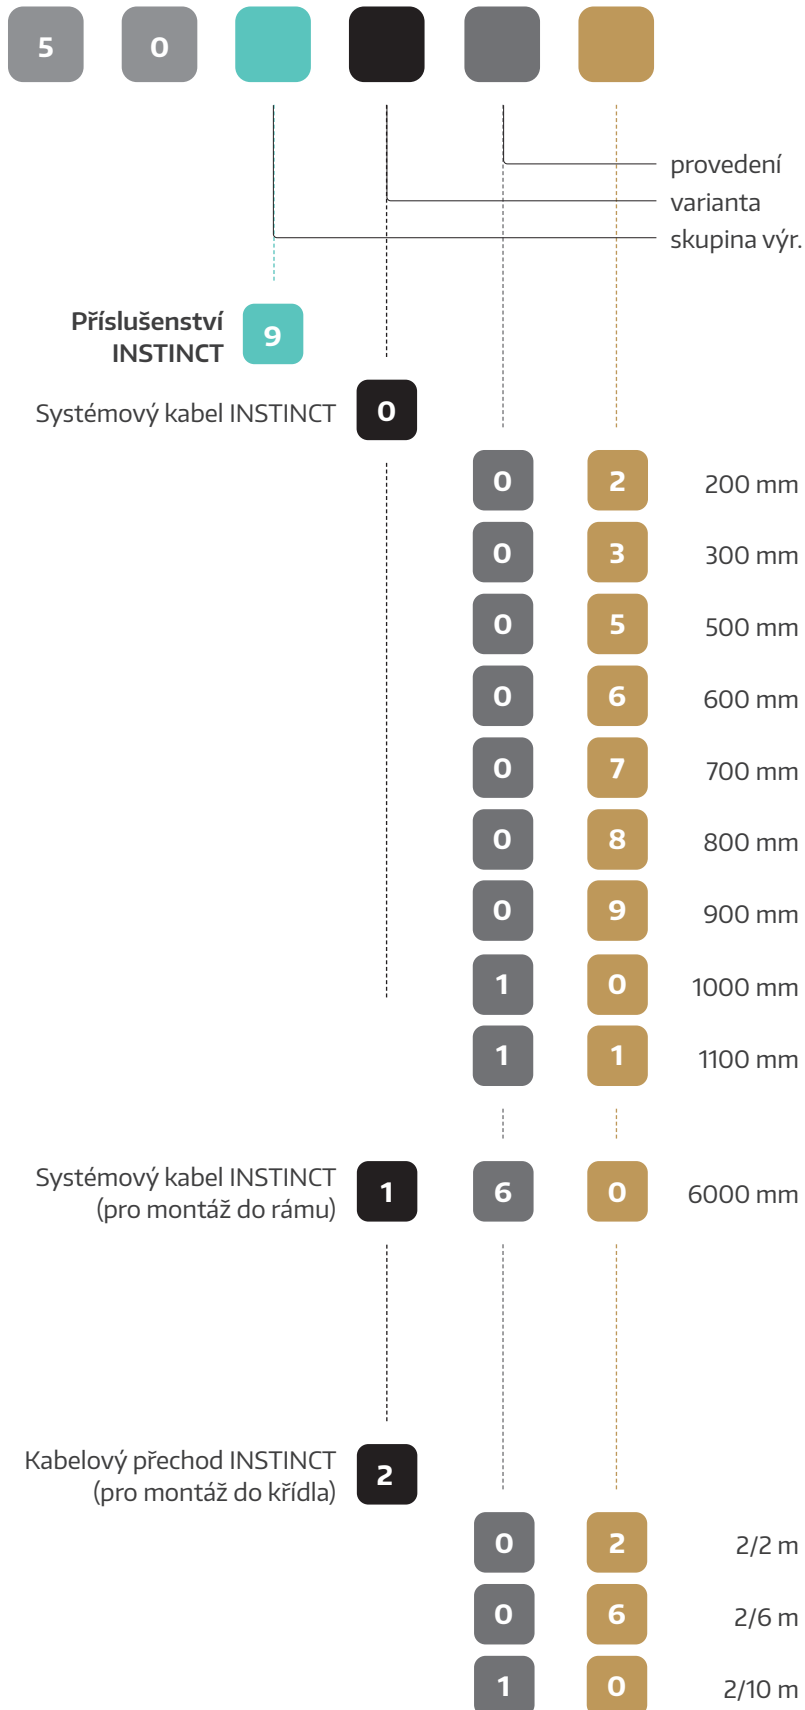

- Uzávěr** 1
- Guard 1
 - Guard + 2

tvar pouzdra A	1	1	2	-	4
tvar pouzdra B	2	-	2	-	4
tvar pouzdra C	3	1	-	3	4

RAL 9005 černá RAL 9006 bílý hliník RAL 9007 šedý hliník RAL 9016 dopravní bílá

- Kryt uzávěru** 2
- Guard/ Guard + 1

tvar pouzdra A/B	1	1	-	-	4
tvar pouzdra C	2	1	-	-	4

RAL 9005 černá RAL 9006 bílý hliník RAL 9007 šedý hliník RAL 9016 dopravní bílá

Přehled sortimentu

Uzávěr - protikus 3

PVC 13V	1	1	-	2	-	4
PVC 15V	1	2	-	2	-	4
hliník šířka 20 mm	3	1	1	-	-	-
dřevo a hliník zapuštěn	7	1	1	-	3	4
			RAL 9005 černá	RAL 9006 bílý hliník	RAL 9007 šedý hliník	RAL 9016 dopravní bílá

Kryt uzávěru - protikusu 4

PVC 13/15V	1	1	-	-	-	4
hliník šířka 20 mm	3	1	1	-	-	-
dřevo a hliník	7	1	1	-	-	4
			RAL 9005 černá	RAL 9006 bílý hliník	RAL 9007 šedý hliník	RAL 9016 dopravní bílá

Přehled sortimentu