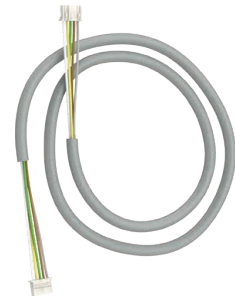

Příklad

Systémový kabel INSTINCT 300 mm

Přehled sortimentu

Přehled sortimentu

Seznam obj.č.

Č. art.	Název	PJ*
Uzávěry INSTINCT		
501111	INSTINCT Guard tvar pouzdra A černá RAL 9005	1
501112	INSTINCT Guard tvar pouzdra A bílý hliník RAL 9006	1
501114	INSTINCT Guard tvar pouzdra A dopravní bílá RAL 9016	1
501122	INSTINCT Guard tvar pouzdra B bílý hliník RAL 9006	1
501124	INSTINCT Guard tvar pouzdra B dopravní bílá RAL 9016	1
501131	INSTINCT Guard tvar pouzdra C černá RAL 9005	1
501133	INSTINCT Guard tvar pouzdra C šedý hliník RAL 9007	1
501134	INSTINCT Guard tvar pouzdra C dopravní bílá RAL 9016	1
501211	INSTINCT Guard+ tvar pouzdra A černá RAL 9005	1
501212	INSTINCT Guard+ tvar pouzdra A bílý hliník RAL 9006	1
501214	INSTINCT Guard+ tvar pouzdra A dopravní bílá RAL 9016	1
501222	INSTINCT Guard+ tvar pouzdra B bílý hliník RAL 9006	1
501224	INSTINCT Guard+ tvar pouzdra B dopravní bílá RAL 9016	1
501231	INSTINCT Guard+ tvar pouzdra C černá RAL 9005	1
501233	INSTINCT Guard+ tvar pouzdra C šedý hliník RAL 9007	1
501234	INSTINCT Guard+ tvar pouzdra C dopravní bílá RAL 9016	1
Kryty uzávěrů INSTINCT		
502111	Kryt uzávěru INSTINCT pro tvar pouzdra A/B černá RAL 9005	10
502114	Kryt uzávěru INSTINCT pro tvar pouzdra A/B dopravní bílá RAL 9016	10
502131	Kryt uzávěru INSTINCT pro tvar pouzdra C černá RAL 9005	10
502134	Kryt uzávěru INSTINCT pro tvar pouzdra C dopravní bílá RAL 9016	10
Uzávěry INSTINCT - protikusy		
503112	Uzávěr INSTINCT - protikus pro PVC 13V bílý hliník RAL 9006	5
503114	Uzávěr INSTINCT - protikus pro PVC 13V dopravní bílá RAL 9016	5
503122	Uzávěr INSTINCT - protikus pro PVC 15V bílý hliník RAL 9006	5
503124	Uzávěr INSTINCT - protikus pro PVC 15V dopravní bílá RAL 9016	5
503311	Uzávěr INSTINCT - protikus pro hliník šířka 20 mm černá RAL 9005	5
503711	Uzávěr INSTINCT - protikus pro dřevo a hliník zapuštěn černá RAL 9005	5
503713	Uzávěr INSTINCT - protikus pro dřevo a hliník zapuštěn šedý hliník RAL 9007	5
503714	Uzávěr INSTINCT - protikus pro dřevo a hliník zapuštěn dopravní bílá RAL 9016	5