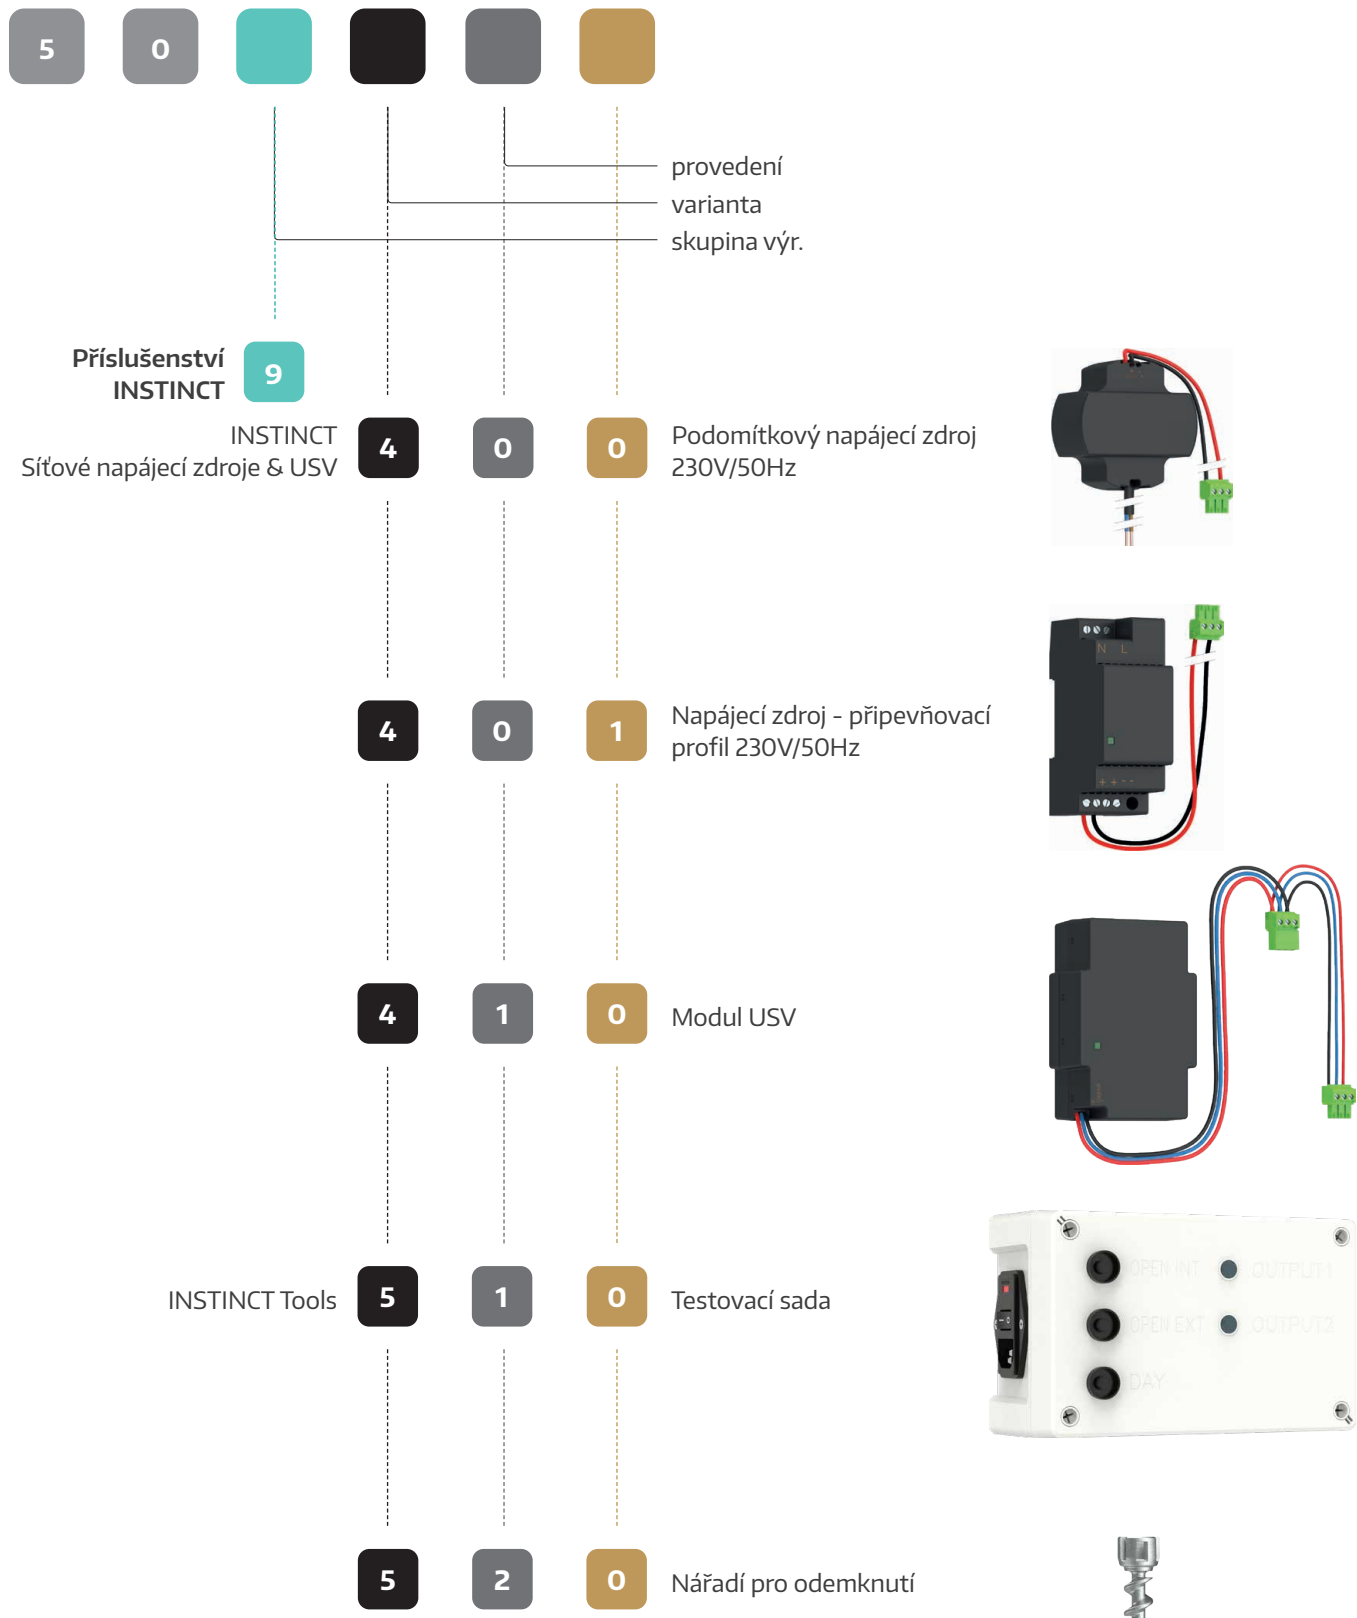

Přehled sortimentu