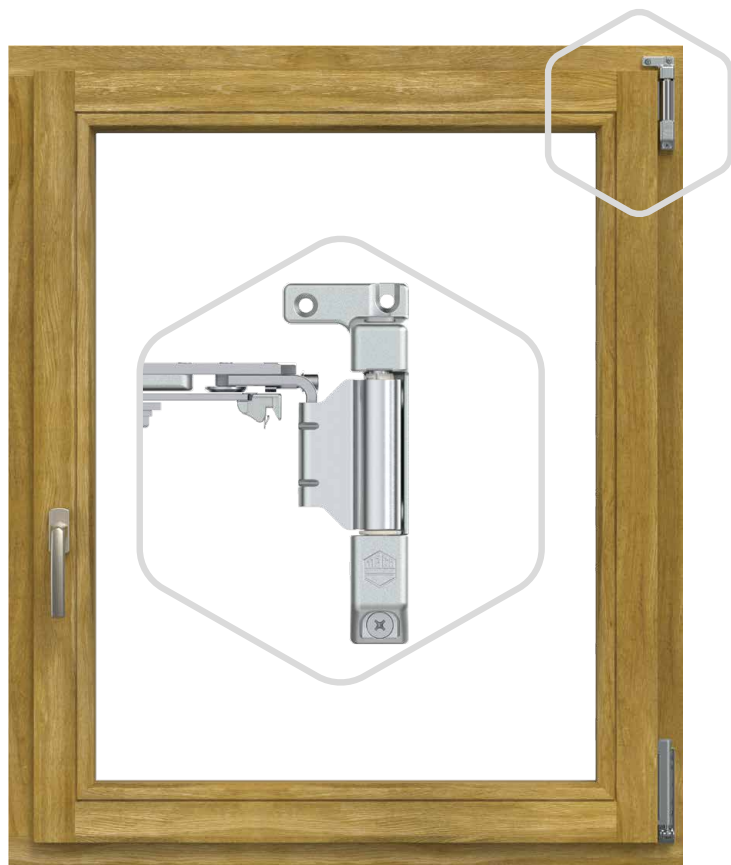

LE FERRAGE CHARGE LOURDE

Multi Mammut, la ferrure hautement résistante pour les exigences particulières : Elle supporte des charges poids de vantail considérable et est ainsi la réponse aux fenêtres de grande taille à économie d'énergie. Les paumelles poudrées sont disponibles dans plusieurs teintes RAL

ZERO BARRIERE ? MULTI ZERO

Un seuil qui ne dépasse pas d'un millimètre du sol ? Avec Multi Zero, vous mettez en œuvre des portes de balcon et de terrasse confortables et esthétiques : Le seuil zéro pousse l'accessibilité à l'extrême – sans compromis.