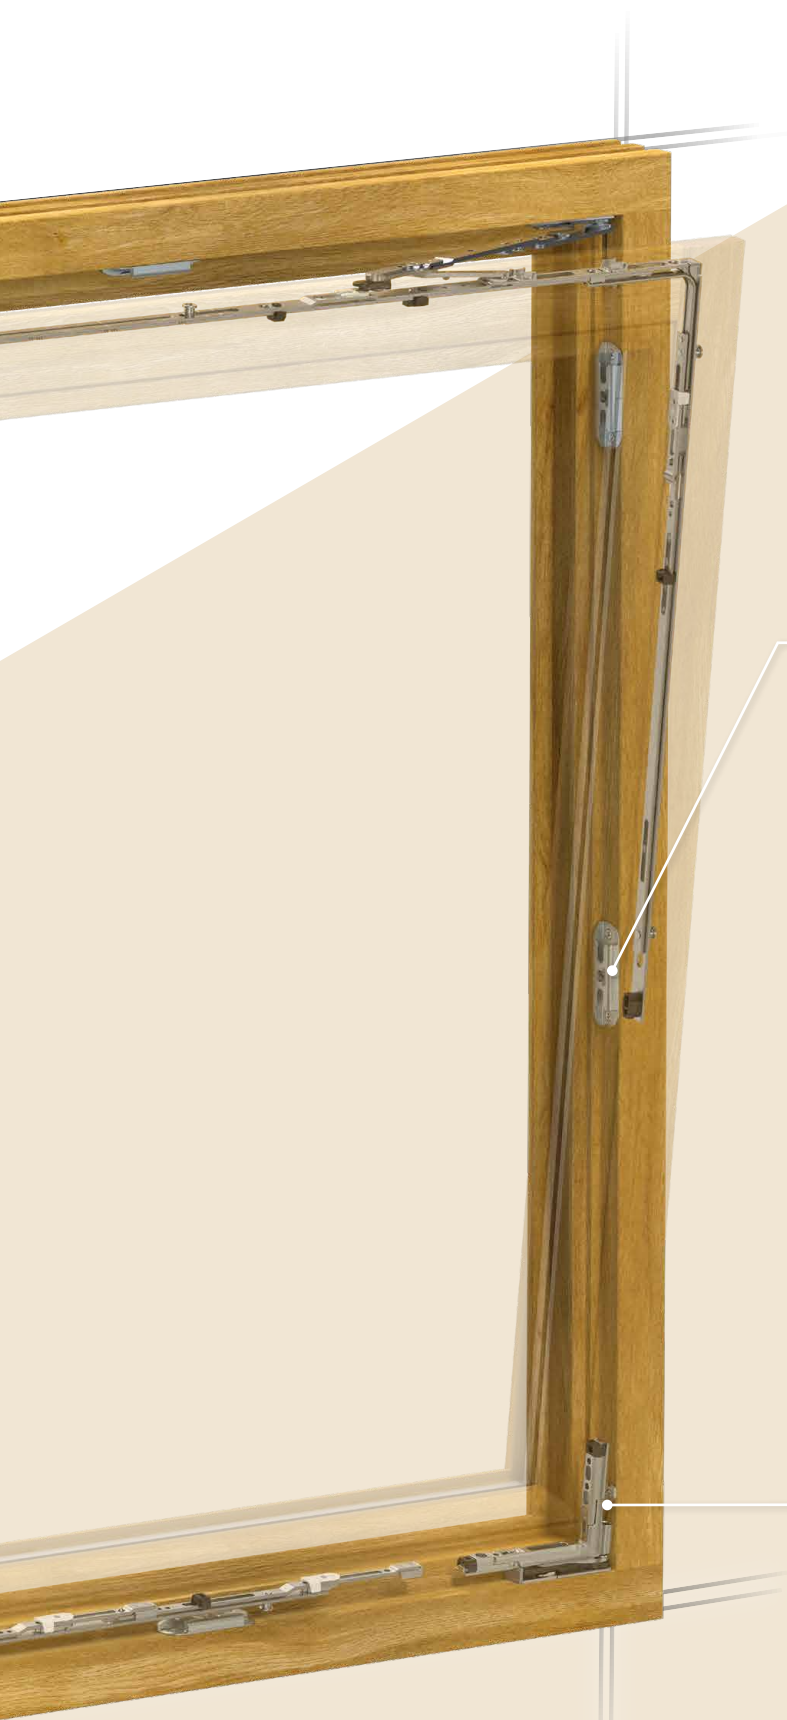

**POIGNÉE AVEC CYLINDRE  
DE VERROUILLAGE**

**CAPTEUR DE FENÊTRE TRONIC**

BOIS

PVC

ALUMINIUM

GÂCHES DE SECURITE

FACE CACHÉE DU MULTI POWER