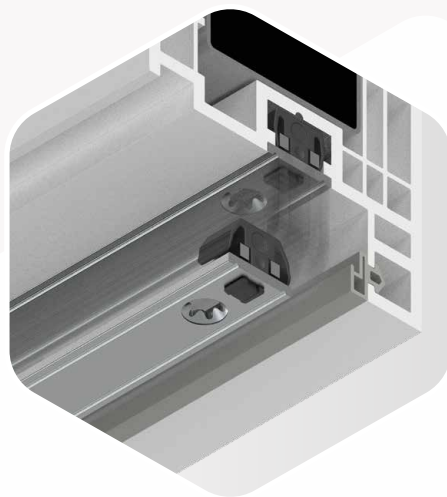

CLIPS DE MAINTIEN

Grâce à nos clips de maintien, les pièces de ferrures Multi-Matic restent en position après leur mise en place – et ce, tout naturellement. La fixation centrale intégrée garantit en outre que tous les éléments sont livrés de la même manière.