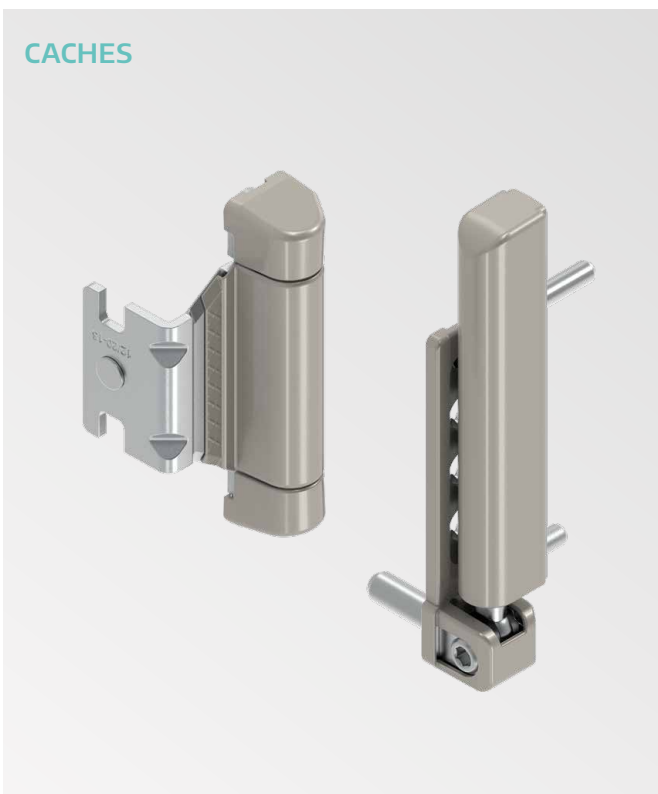

Personnalisation

Éléments de rotation – parfaitement adaptées

ASSORTIMENT DE COULEURS

Caches

RAL 9016 Blanc pur	RAL 9001 Blanc crème
RAL 9022 Gris perle	Silber
Titan	Champagne
Bronze clair	Marron F5
Noir	Chrom-Look
	Gold-Look

ASSORTIMENT DE COULEURS

Éléments de rotation

RAL 9016 Blanc pur	RAL 9001 Blanc crème
Titan	RAL 9006 Blanc aluminium
RAL 9007 Gris aluminium	RAL 9005 Noir intense

La représentation des couleurs peut différer de l'original !