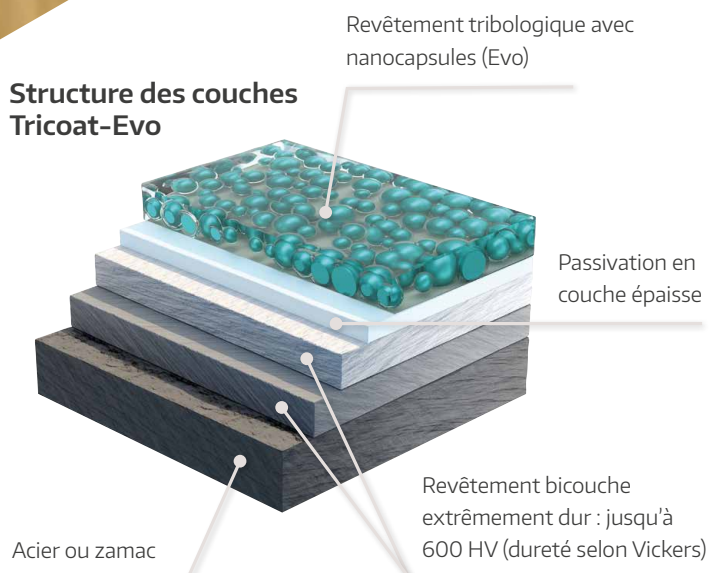

Structure des couches Tricoat-Evo