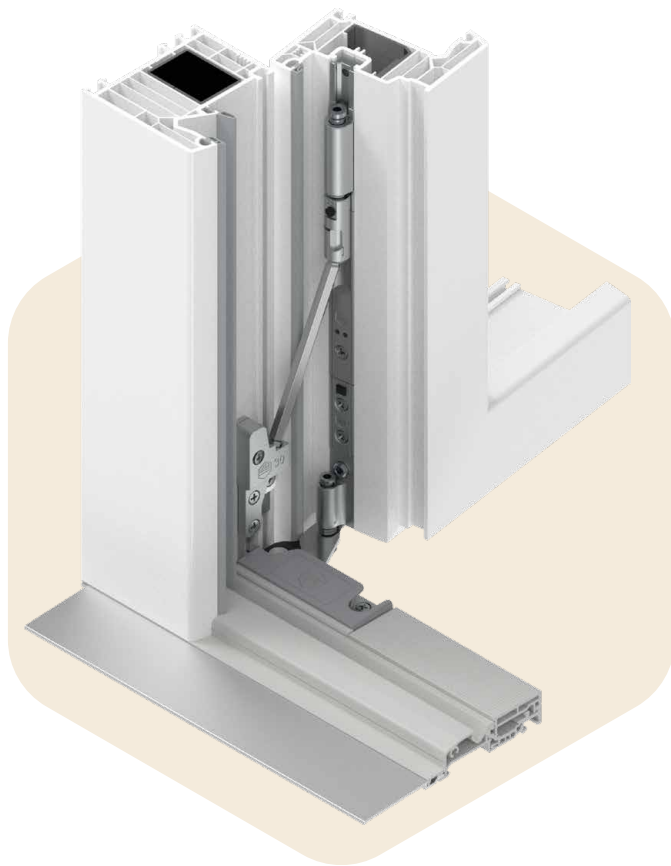

SUPPORT DE CHARGE – POUR PORTES-FENÊTRES LOURDES

Une porte de balcon ou de terrasse qui laisse entrer beaucoup de lumière ? Avec Multi-Matic, vous construisez des portes-fenêtres pesant jusqu'à 180 kilos – avec un côté de paumelles invisible : le système de transfert de charge transfère le poids du vantail dans le cadre.

Grâce au gabarit de perçage, l'installation est un jeu d'enfant ; et ce, même dans le cadre d'un équipement ultérieur.