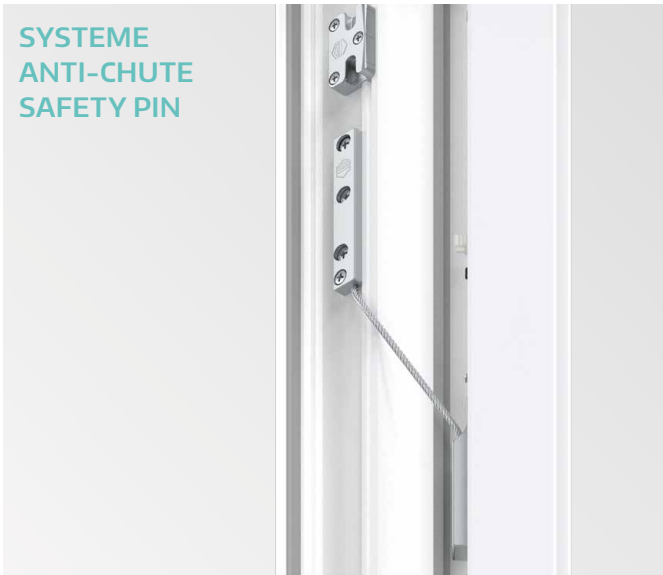

### Équipez votre fenêtre d'accessoires

LIMITEUR  
D'OUVERTURE  
FIXE

LIMITUER  
D'OUVERTURE  
REGLABLE

FERRURE POUR CAPOTAGE EN ALUMINIUM

JOINTS ADAPTA

SYSTEME  
ANTI-CHUTE  
SAFETY PIN

GAMME EMOTION  
POIGNEES DE  
FENETRES