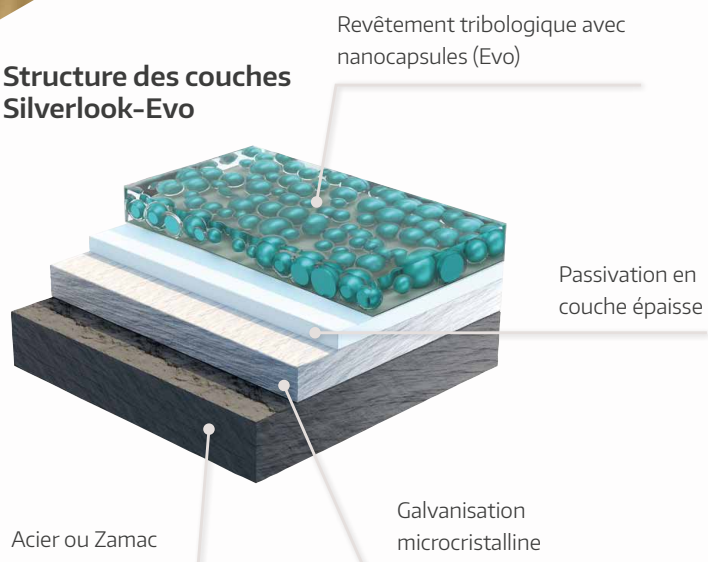

Pivoter, basculer, tourner et basculer.

FENETRE TRAPEZE BOIS

FENETRE EN ALUMINIUM

FENETRE TRAPEZE ALUMINIUM

PORTE BALCON PVC

PORTE BALCON 2 VANTAUX BOIS

FENETRE ANSE DE PANIER  
BOIS

FENETRE PLEIN CINTRE  
BOIS

FENETRE 2 VANTAUX  
CINTRE SURBAISSE

FENETRE 2 VANTAUX PVC  
AVEC IMPOSTE

FENETRE SOUFLET PVC

FENETRE PVC 3 VANTAUX

## Surface standard Silverlook-Evo

... est un procédé de galvanisation innovant répondant à des exigences élevées : Des dommages à la surface ? – Silverlook-Evo s'auto-répare. De plus, Silverlook-Evo est autolubrifiant grâce à des additifs dans des nanocapsules et convainc par sa grande résistance à la corrosion (dépassa la classe 5 de la norme la plus élevée selon EN 1670). Silverlook-Evo possède également de fortes propriétés de coulissement.

### Structure des couches Silverlook-Evo