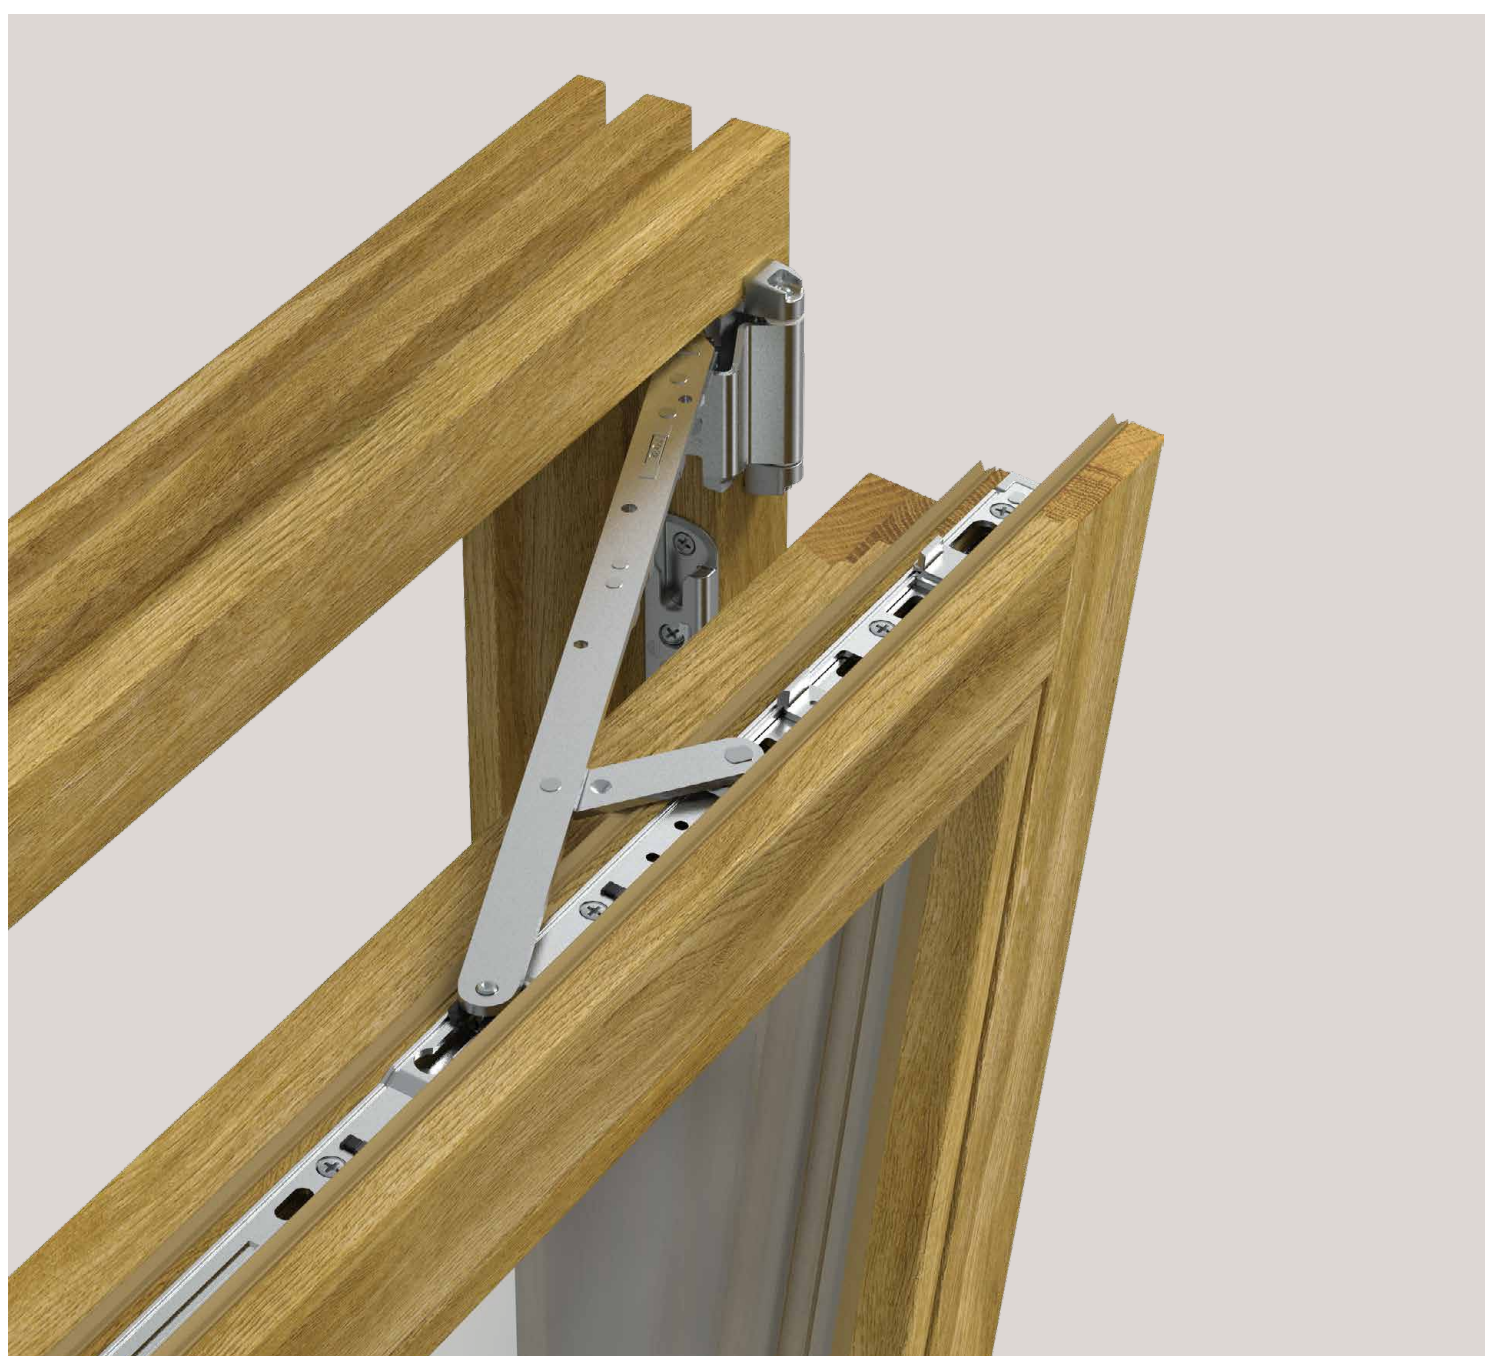

TECHNIK DIE BEWEGT

Das Komplettsystem MACO Multi Matic IQ – Qualität für immer

HOLZ
PVC
ALUMINIUM

Alles aus einer Hand

MACO Multi Matic ist seit mehr als einem Jahrzehnt unsere bewährte Plattform mit Lösungen und Systemkomponenten für Dreh-Kipp-Fenster. Wir bieten alles, was diese trägt, bewegt, öffnet, schließt, um Funktionen erweitert und barrierefrei macht. Unser gesamtes Angebot baut nicht nur systematisch aufeinander auf und lässt sich kombinieren, wir bauen es auch kontinuierlich aus und entwickeln bestehende Elemente weiter – ab sofort erkennbar am Zusatz IQ. **MACO Multi Matic IQ – das Komplett-System**

02 Große Individualität

Vier- oder dreieckig, rund und schräg: MACO Multi Matic ermöglicht alle Fensterdesigns.

03 Komfortabler Standard

Ohne Zubehör: Viele Funktionen und Sicherheitsmechanismen sind bei MACO Multi Matic inklusive.

©AdobeStock, Lightfield Studios

Neuheit

MACO Multi Matic Schere IQ

Die neue **MACO Multi Matic Schere IQ** überzeugt mit kompakten Maßen, langer Lebensdauer und spürbar verbessertem Bedienkomfort. Ihre optimierte Geometrie sorgt dafür, dass das Fenster dauerhaft leichtgängig und zuverlässig schließt – selbst bei temperaturbedingter Profilverformung.

Der neue Kunststoffgleitschlitten macht das Fenster zusätzlich wartungsarm und langlebig. Die integrierte Zuschlagsicherung hält den Flügel sicher in Kippstellung und verhindert ein Zuschlagen, etwa bei Durchzug.