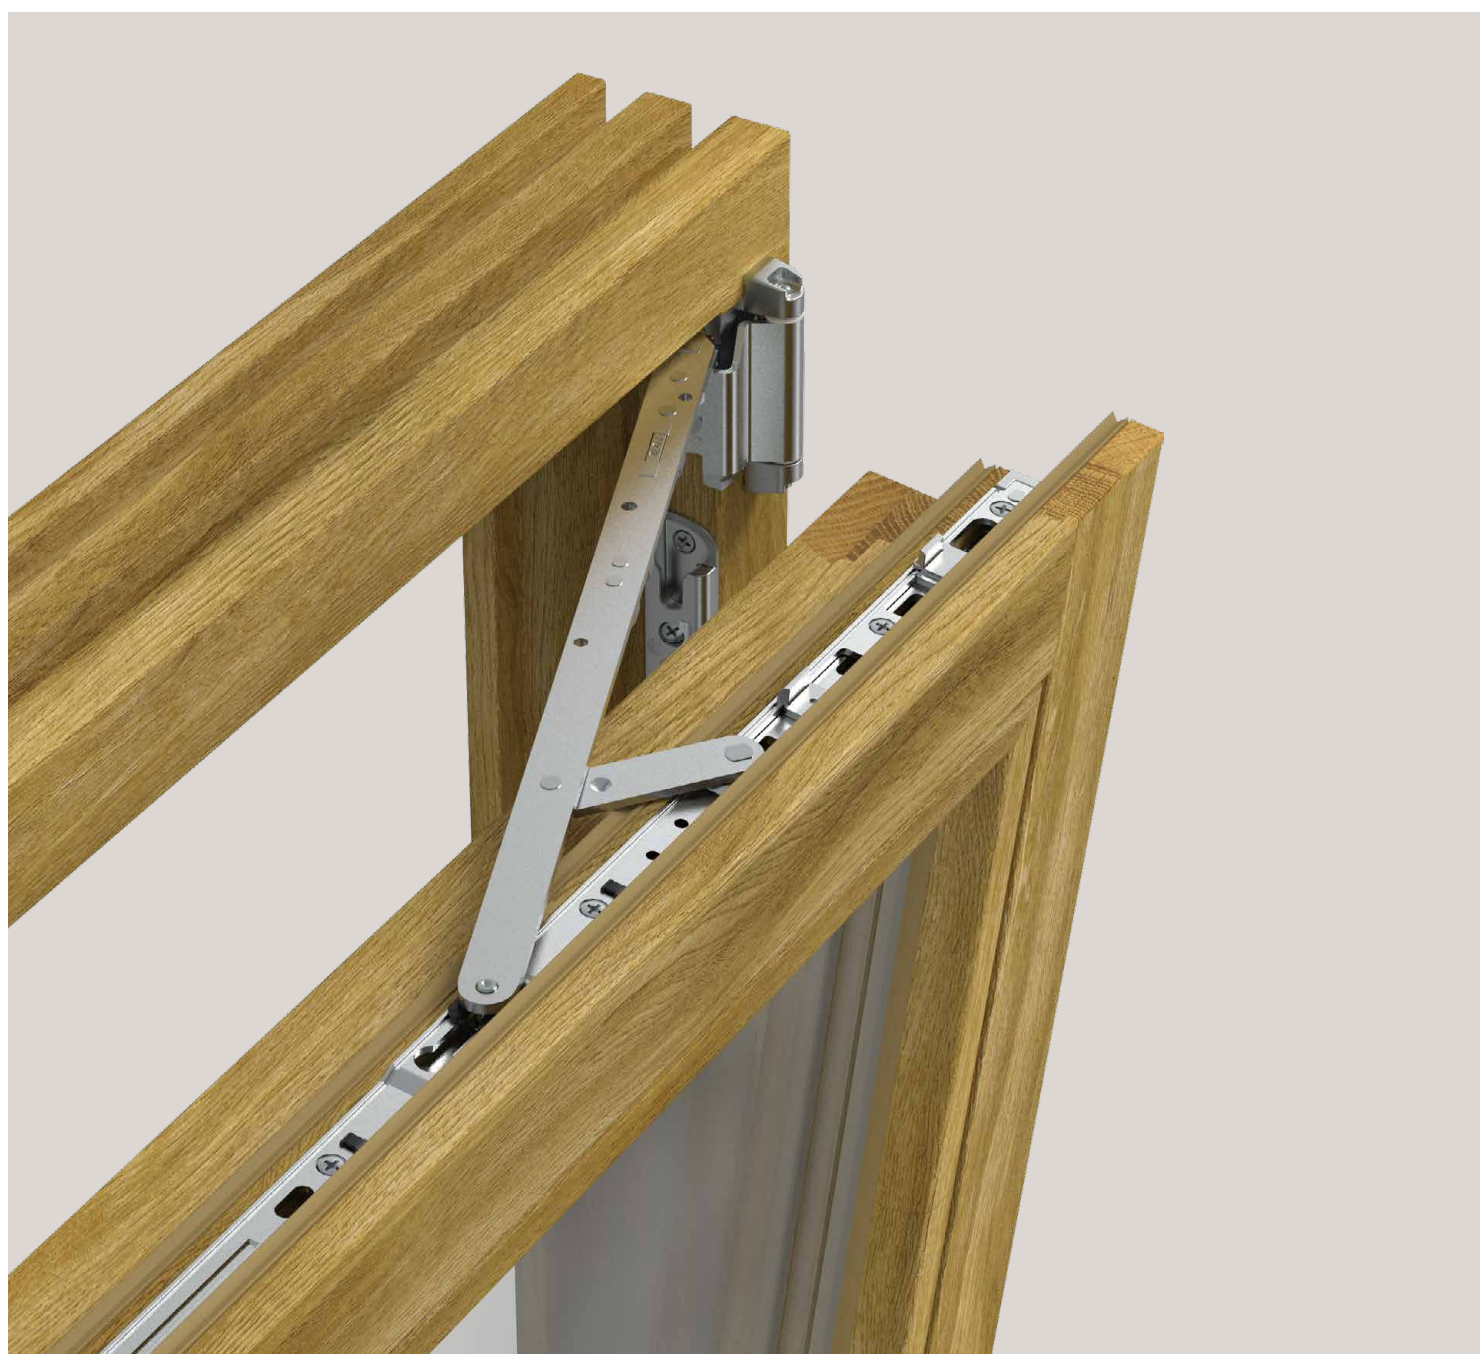

VALORIZZIAMO
IL SERRAMENTO

Il sistema completo MACO Multi Matic (IQ) – la qualità, per sempre

LEGNO
PVC
ALLUMINIO