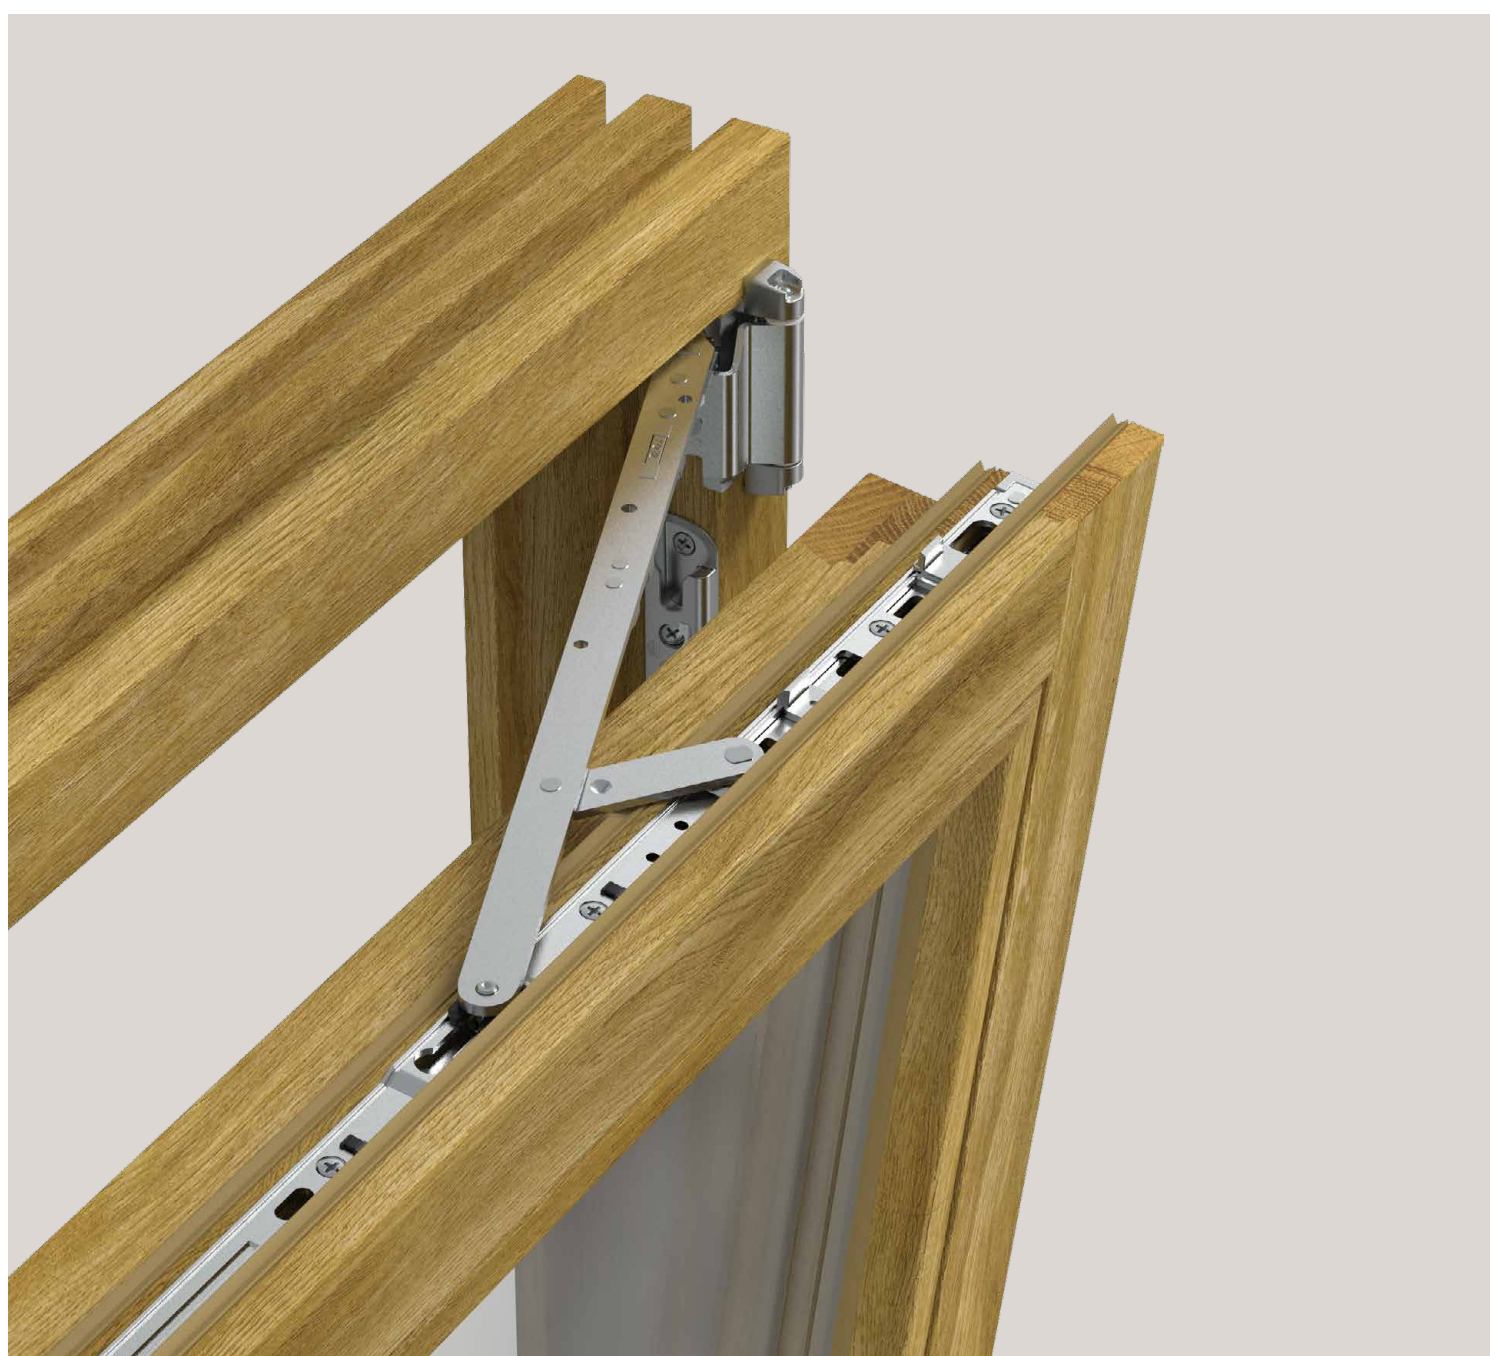

TECHNIEK IN BEWEGING

Het totaal systeem MACO Multi Matic (IQ) – gegarandeerde kwaliteit

HOUT
PVC
ALUMINIUM

Alles uit één bron

MACO Multi Matic is al jaren ons beproefde platform met oplossingen en systeemcomponenten voor draai-kiep-ramen. Wij bieden alles wat de ramen ondersteunt, beweegt, opent, sluit, functies toevoegt en toegankelijk maakt. Ons hele beslagassortiment bouwt niet alleen systematisch op elkaar voort en het kan ook gecombineerd worden, we breiden het ook voortdurend uit en ontwikkelen bestaande elementen verder – vanaf nu herkenbaar aan het achtervoegsel IQ. **MACO Multi Matic (IQ) – het totaal systeem**

02 Grote individualiteit

Vierkant of driehoekig, rond en schuin: MACO Multi Matic maakt alle raamontwerpen mogelijk.

03 Comfortabele standaard

Zonder toebehoren: Veel functies en beveiligingsmechanismen zijn inbegrepen bij MACO Multi Matic.

©AdobeStock, Lightfield Studios

Nieuwigheden

MACO Multi Matic schaar IQ

De nieuwe **MACO Multi Matic schaar IQ** maakt indruk door zijn compacte afmetingen, lange levensduur en merkbaar betere bedieningscomfort. De geoptimaliseerde geometrie zorgt ervoor dat het raam blijvend soepel en betrouwbaar sluit – zelfs bij profielvervorming als gevolg van temperaturen.

Door de nieuwe kunststof rail is het raam bovendien onderhoudsarm en gaat het lang mee. De geïntegreerde beveiliging tegen dichtslaan houdt de vleugel veilig in gekiepte stand en voorkomt dichtklappen, bijvoorbeeld bij tocht.