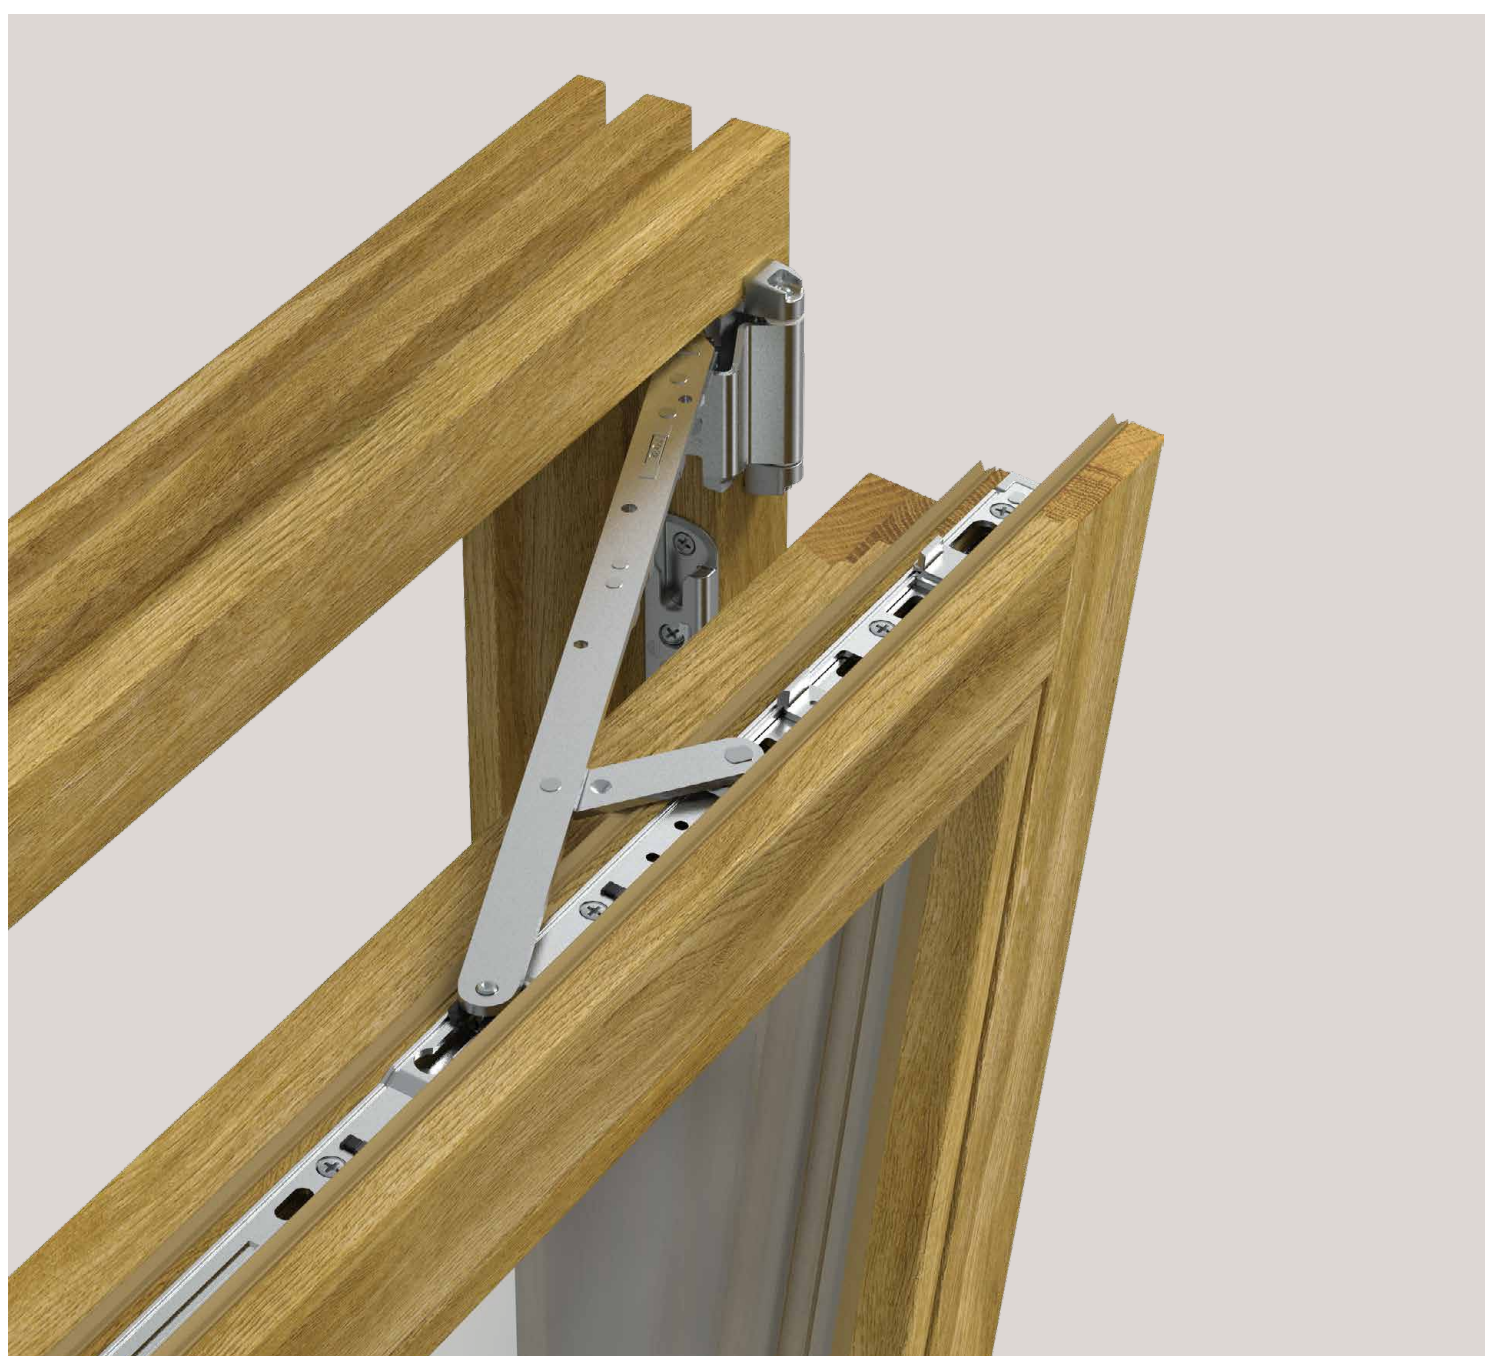

TECHNIKA
KTÓRA PORUSZA

Kompletny system MACO Multi Matic (IQ) – trwała jakość

DREWNO
PCW
ALU

Wszystko z jednego źródła

MACO Multi Matic to nasza sprawdzona platforma, obejmująca rozwiązania i komponenty systemowe do okien rozwierno-uchylnych. Od ponad dekady oferujemy wszystko, co je trzyma, porusza, otwiera, zamyka, rozszerza ich funkcje i eliminuje bariery. Cała nasza oferta jest spójnym systemem i daje się łączyć w różnych zestawieniach, a dodatkowo stale ją poszerzamy i rozwijamy istniejące elementy – od teraz można je rozpoznać po oznaczeniu IQ. **MACO Multi Matic (IQ) – kompletny system**

Korzyści dla wykonawców

01 Bogaty, kompletny asortyment

Wszystko z jednej ręki: do okien o każdej głębokości konstrukcyjnej wraz z akcesoriami

02 Inteligentna budowa modułowa

Kompatybilność w systemie: do szybkiego montażu z użyciem elementów, które można stosować w różnych rozwiązaniach

Od projektu przez funkcję po materiał: wszystkie rozwiązania MACO wyróżniają się doskonałą jakością.

02 Duża indywidualność

Prostokątne, trójkątne, łukowe i ukośne: z MACO Multi Matic wszystkie wzory okien są możliwe.

Sworzeń MACO Multi Matic i. S. IQ

Nowy standard MACO: nasz sworzeń MACO Multi Matic i. S. IQ sprawia, że okna są bezpieczniejsze i bardziej szczelne w porównaniu z poprzednimi rozwiązaniami – i to bez dodatkowych nakładów. **Dzięki inteligentnej samoczynnej regulacji system zapewnia trwałe utrzymanie prawidłowego położenia – bez konieczności ponownej regulacji.** Oznacza to: oszczędność czasu podczas montażu, najwyższe bezpieczeństwo i zauważalnie większy komfort obsługi.