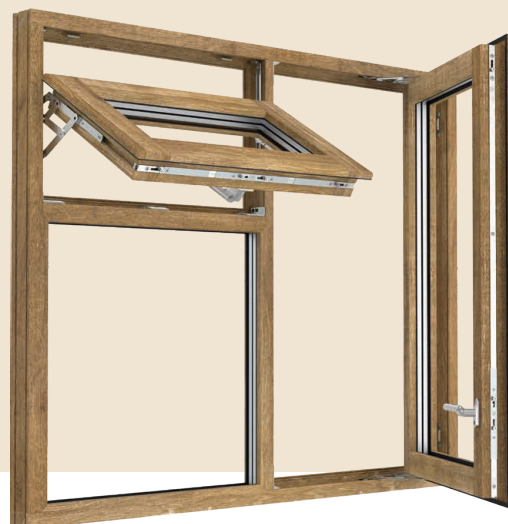

03 Sistema compatto

Una base per tutte le soluzioni: meno componenti singoli per più spazio in magazzino e una produzione più rapida.

Vantaggi per i clienti finali

01 Design

I profili ristretti delle finestre permettono di realizzare soluzioni dal design minimale e contemporaneo.

©AdobeStock, Monkey Business

Caratteristiche distintive su cui puoi contare

MACO Espags MKV telescopico

MKV telescopico è il nostro dispositivo di chiusura telescopico. Ciò significa che può essere comodamente adattato alla lunghezza del telaio senza dover tagliare i componenti. Di conseguenza, non solo rende l'installazione più rapida, ma consente anche di realizzare profili di finestre più stretti. E questi, a loro volta, sono più leggeri nel peso e nell'aspetto, per una maggiore comodità e un design più elegante.

VALORIZZIAMO
IL SERRAMENTO

Caratteristiche distintive su cui puoi contare

MACO Espags MKV accorciabile

MKV croppable è il nostro sistema di chiusura semplice, progettato appositamente per il taglio a misura. È quindi previsto per questi meccanismi la possibilità di adattarli alla lunghezza del telaio e ciò consente un montaggio più rapido, poiché non è più necessario forare intorno all'angolo. Come tutte le nostre chiusure, permette l'uso di profili finestra più sottili, offrendo così maggiore comfort e un design più contemporaneo.