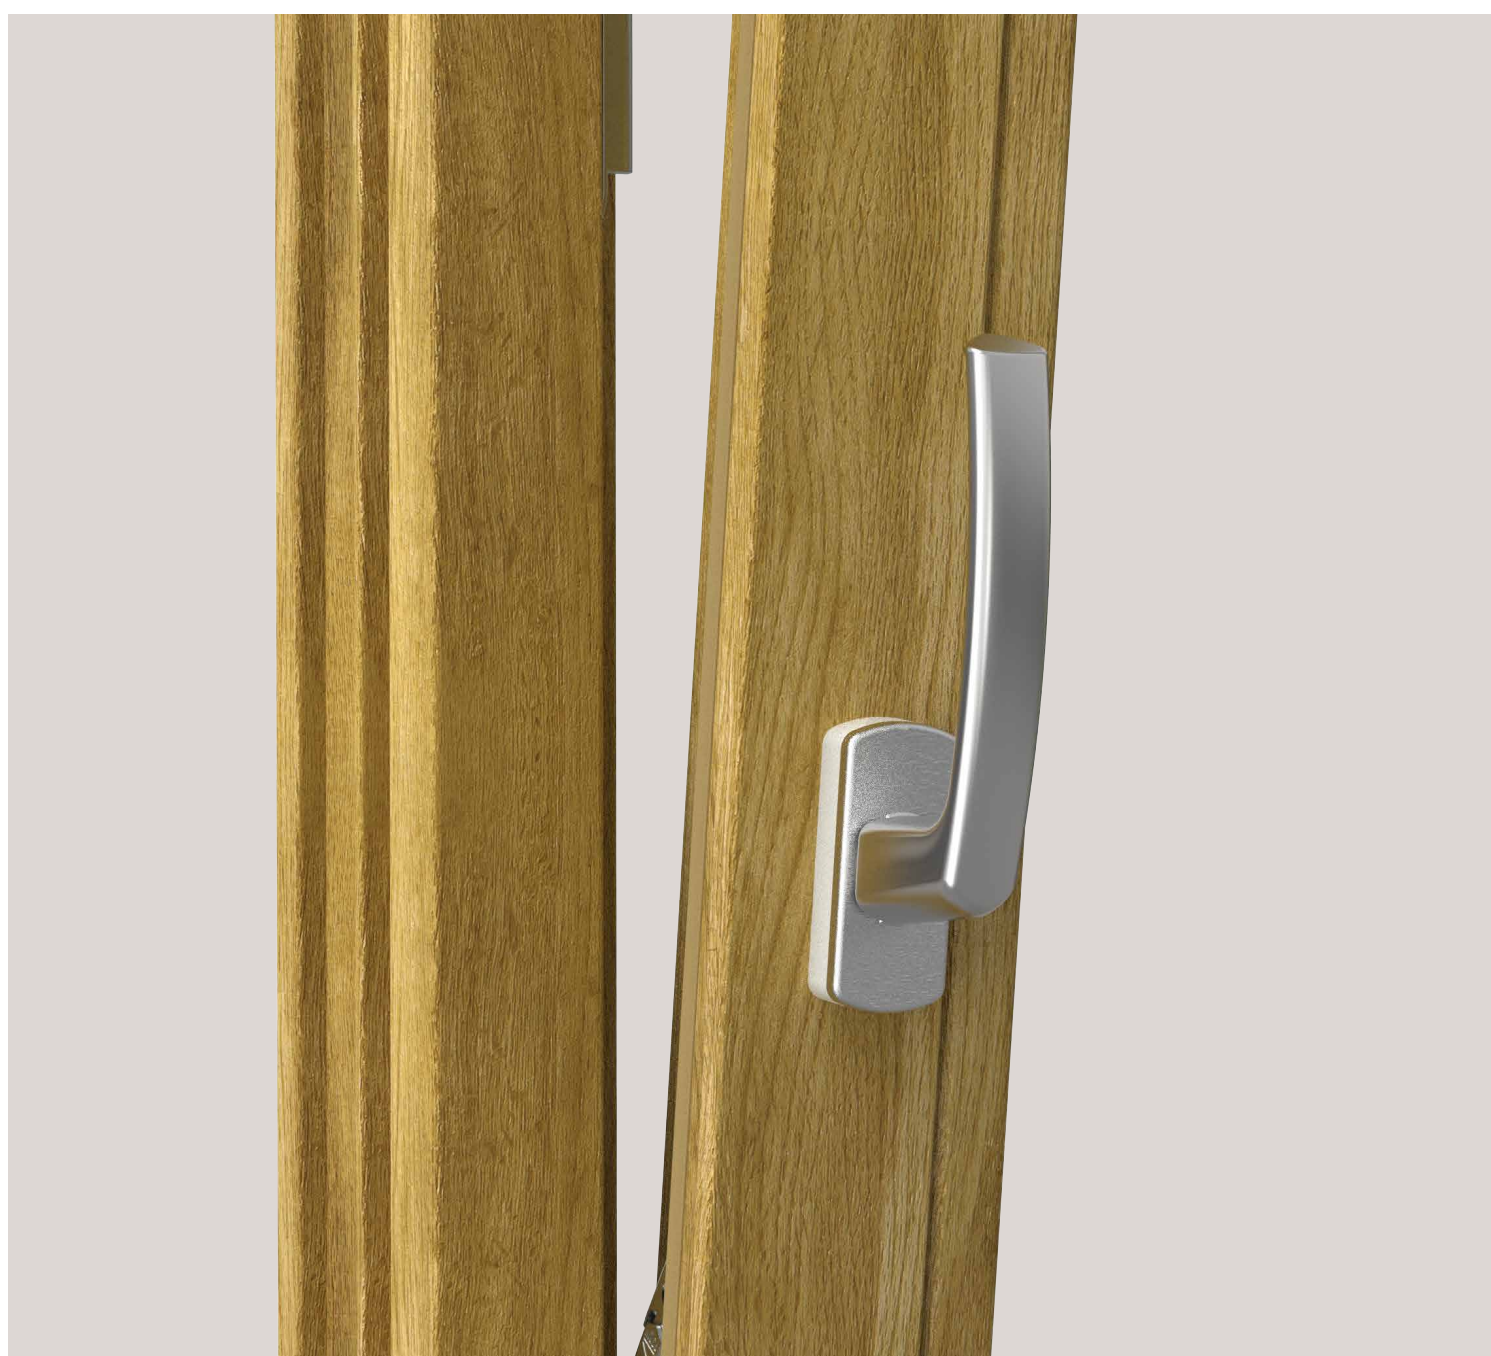

TECHNIK DIE BEWEGT

Griffe für individuelles Fensterdesign

MACO Emotion

HOLZ
PVC
ALUMINIUM

Für Fenster, Balkon- und Terrassentüren

Öffnen, kippen, schließen: Mit **MACO Emotion** bieten wir die passenden Griffe, die Funktionalität, Qualität und Design in Bestform vereinen. Unsere Fenstergriffe sind in verschiedenen Ausführungen, Farben und Materialien erhältlich und ermöglichen so Fensterlösungen mit unterschiedlichen Schwerpunkten: von elegant und dezent über sicher und robust bis zu funktional und wirtschaftlich – alle mit 10 Jahren Funktionsgarantie.

© AdobeStock, Antonigulliem

Unsere Griffvarianten

Harmony

Das zeitlose Design macht diese Grifflösung zum Multitalent, das sich bei voller Funktionalität harmonisch in jede Architektur einfügt.

Tresor

Mit Sperrknopf oder Sperrzylinder: Diese Grifflösung bietet nach DIN-Norm einen erhöhten Einbruchschutz. Als abschließbare Variante auch ideal als Kindersicherung gegen ungewolltes Öffnen.