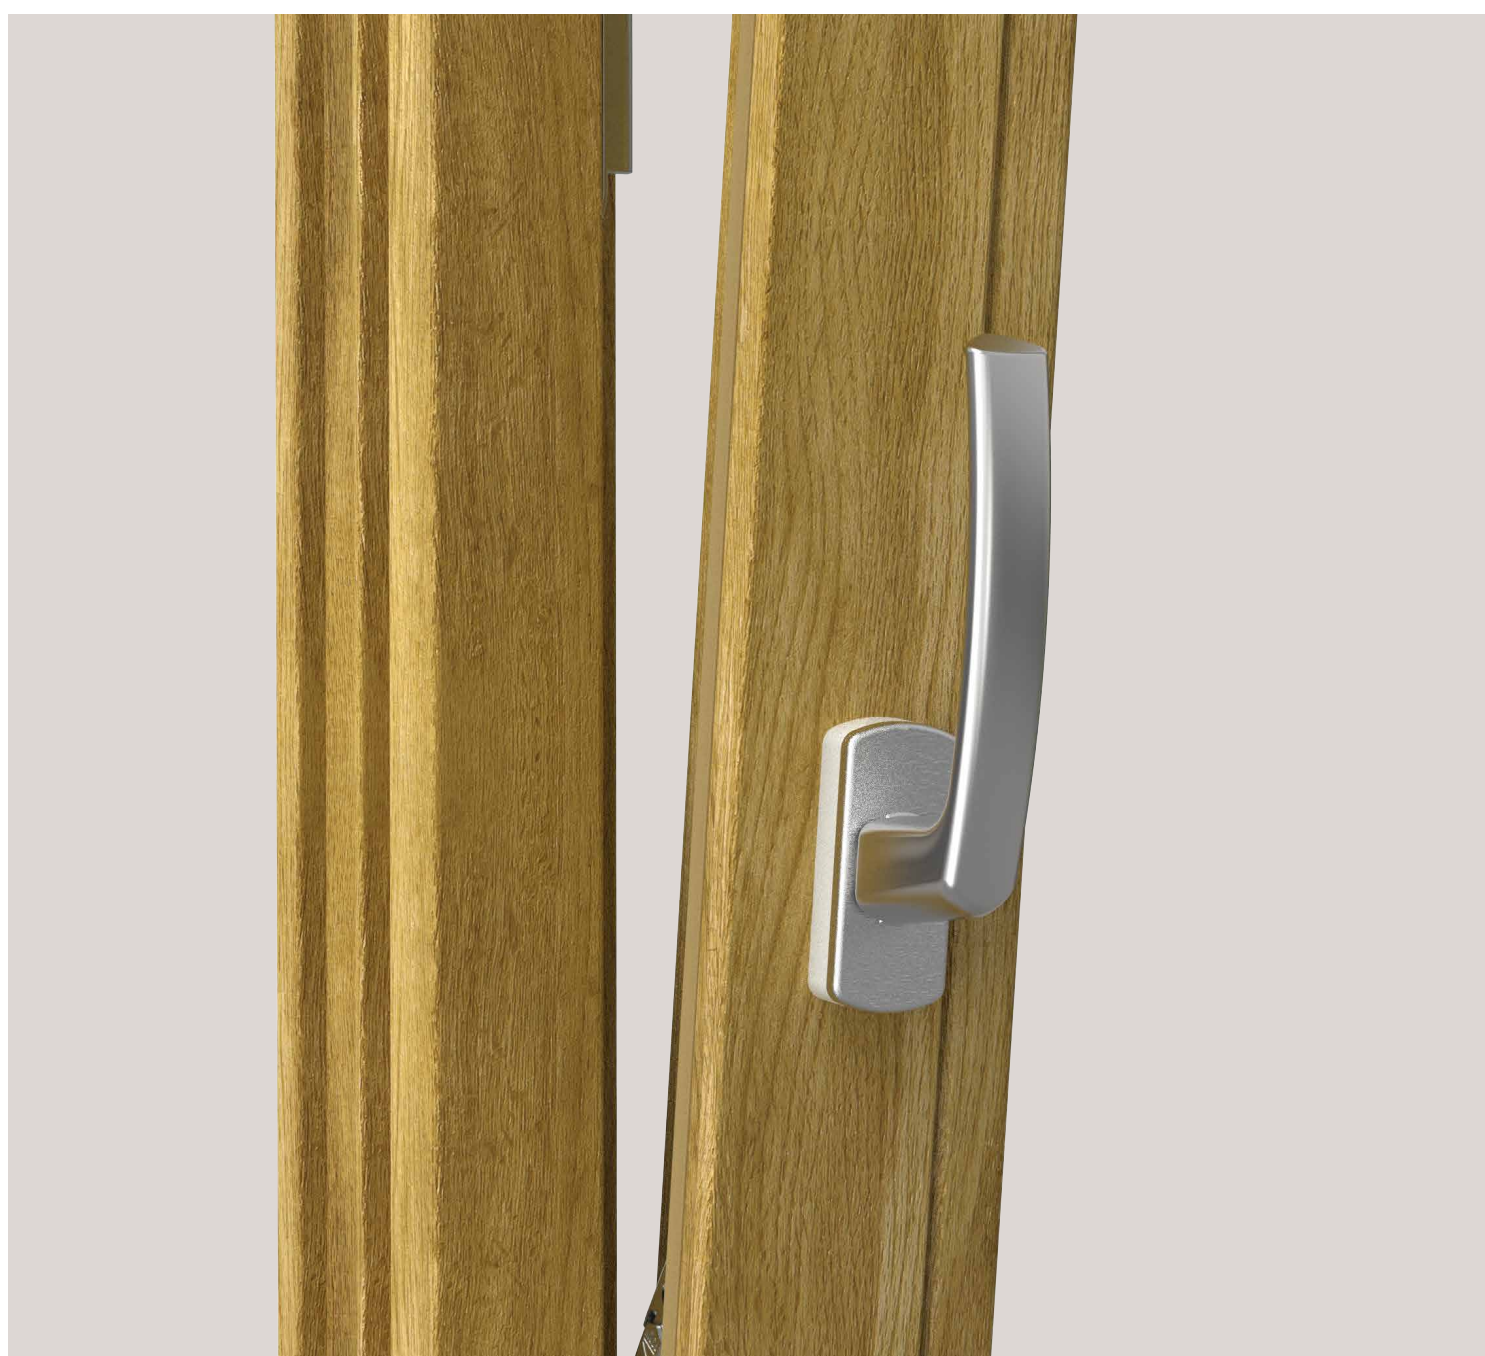

VALORIZZIAMO
IL SERRAMENTO

Maniglie per finestre MACO Emotion

LEGNO
PVC
ALLUMINIO

Per finestre e portefinestre

Con la gamma **MACO Emotion**, offriamo **maniglie** che combinano funzionalità, qualità e design. Le nostre maniglie per finestre e portefinestre sono disponibili in vari design, colori e materiali e consentono di realizzare diverse soluzioni estetiche e funzionali, da quelle eleganti a quelle di sicurezza con chiave o pulsante, fino a quelle più semplici ed economiche, tutte coperte da una garanzia di 10 anni sul funzionamento.

Vantaggi per i serramentisti

01 Versatilità

Per tutti i materiali: le maniglie sono adatte per profili in legno, PVC e alluminio.

02 Varietà

Le maniglie sono disponibili in diversi materiali, design e funzionalità.

Tresor

Con pulsante o chiave di sicurezza: questa maniglia offre una maggiore protezione antieffrazione in conformità alla norma DIN. La versione con serratura è ideale anche per l'incolumità dei bambini.

Unity

Realizzata in acciaio inossidabile di alta qualità, la nostra maniglia offre massima resistenza nel tempo e richiede poca manutenzione.

Maniglie esterne

Le maniglie esterne sono la soluzione ideale quando lo spazio è limitato, ad esempio tra la porta-finestra e l'avvolgibile o la persiana.