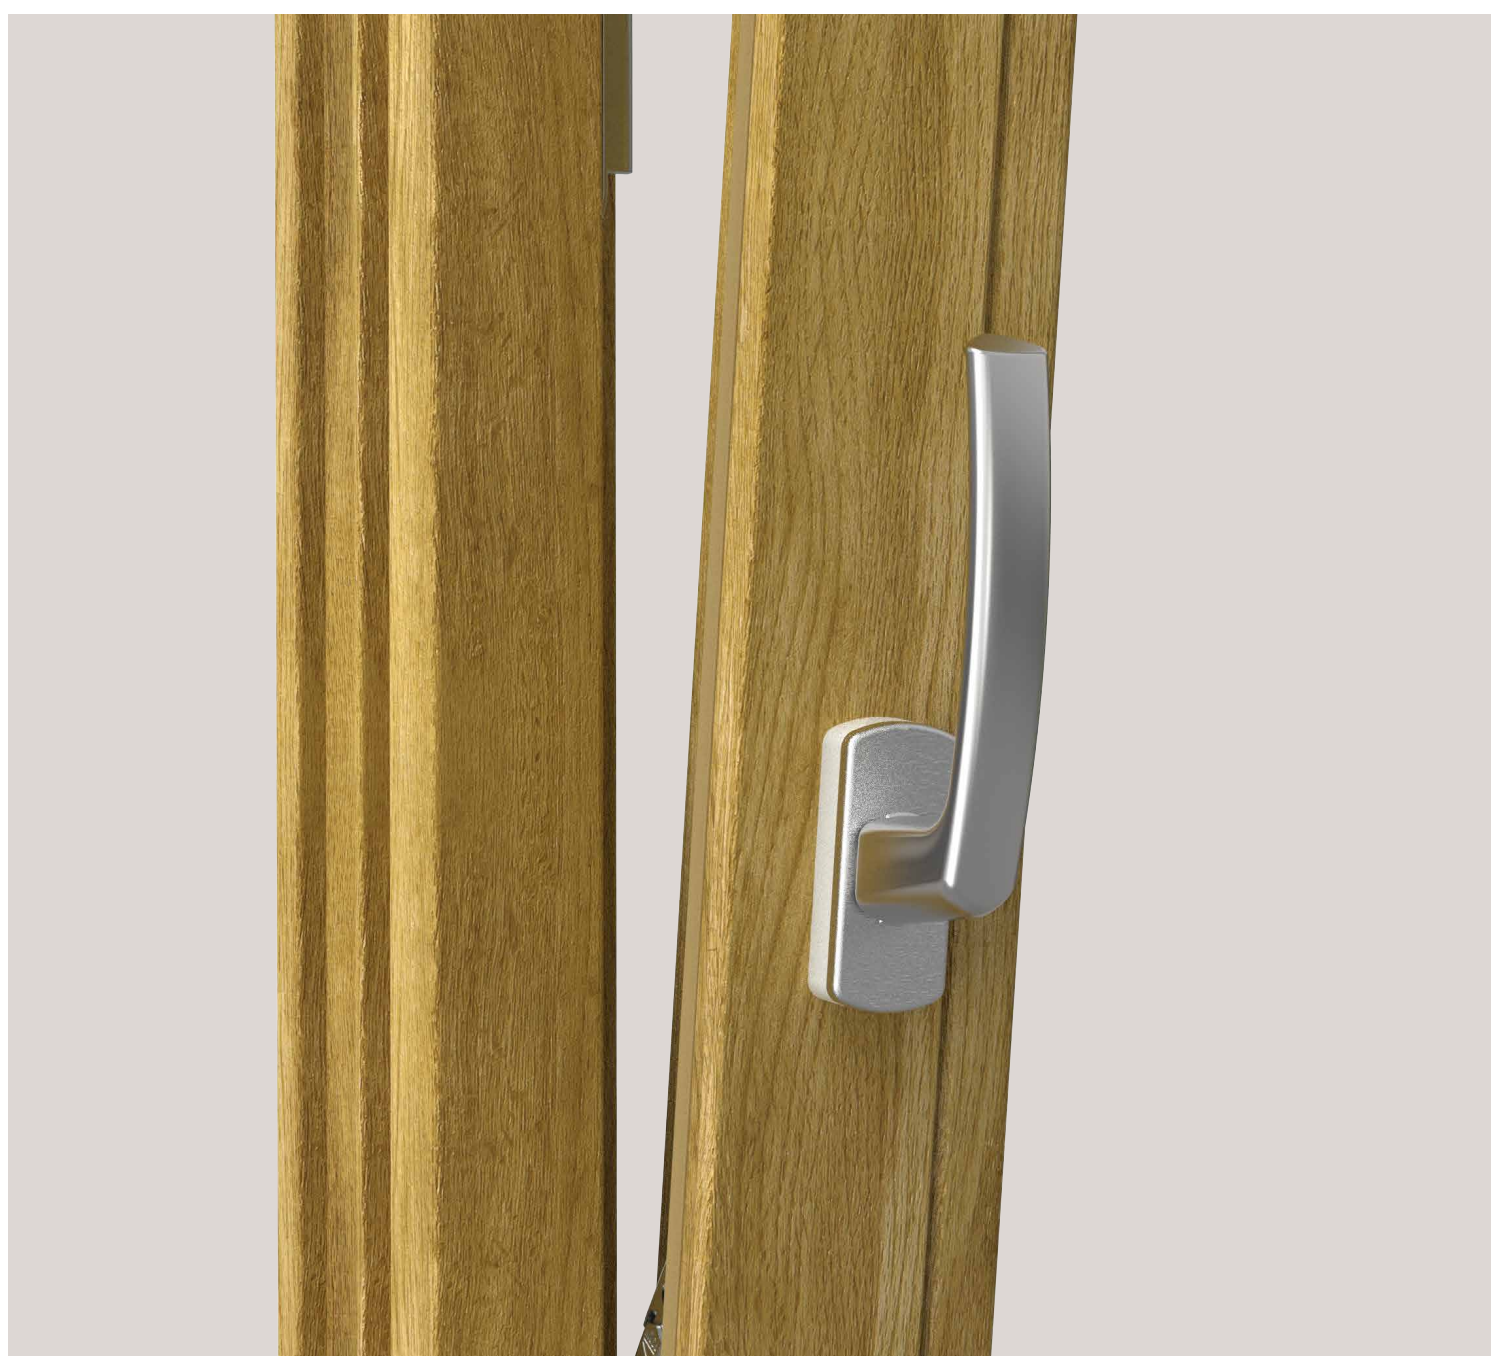

VALORIZZIAMO
IL SERRAMENTO

Maniglie per un design personalizzato delle finestre **MACO Emotion**

LEGNO
PVC
ALLUMINIO

Per finestre, balconi e porte finestre

Aprire, inclinare, chiudere: Con **MACO Emotion** offriamo le maniglie giuste che combinano funzionalità, qualità e design al top. Le nostre maniglie per finestre sono disponibili in vari design, colori e materiali e consentono di realizzare soluzioni per finestre con diversi punti di forza: da eleganti e discrete a sicure e robuste, fino a funzionali ed economiche, tutte con una garanzia funzionale di 10 anni.

Tresor

Con pomolo o cilindro di chiusura: questa soluzione di maniglia offre una maggiore protezione antieffrazione in conformità alla norma DIN. La versione con serratura è ideale anche per proteggere i bambini da aperture indesiderate.