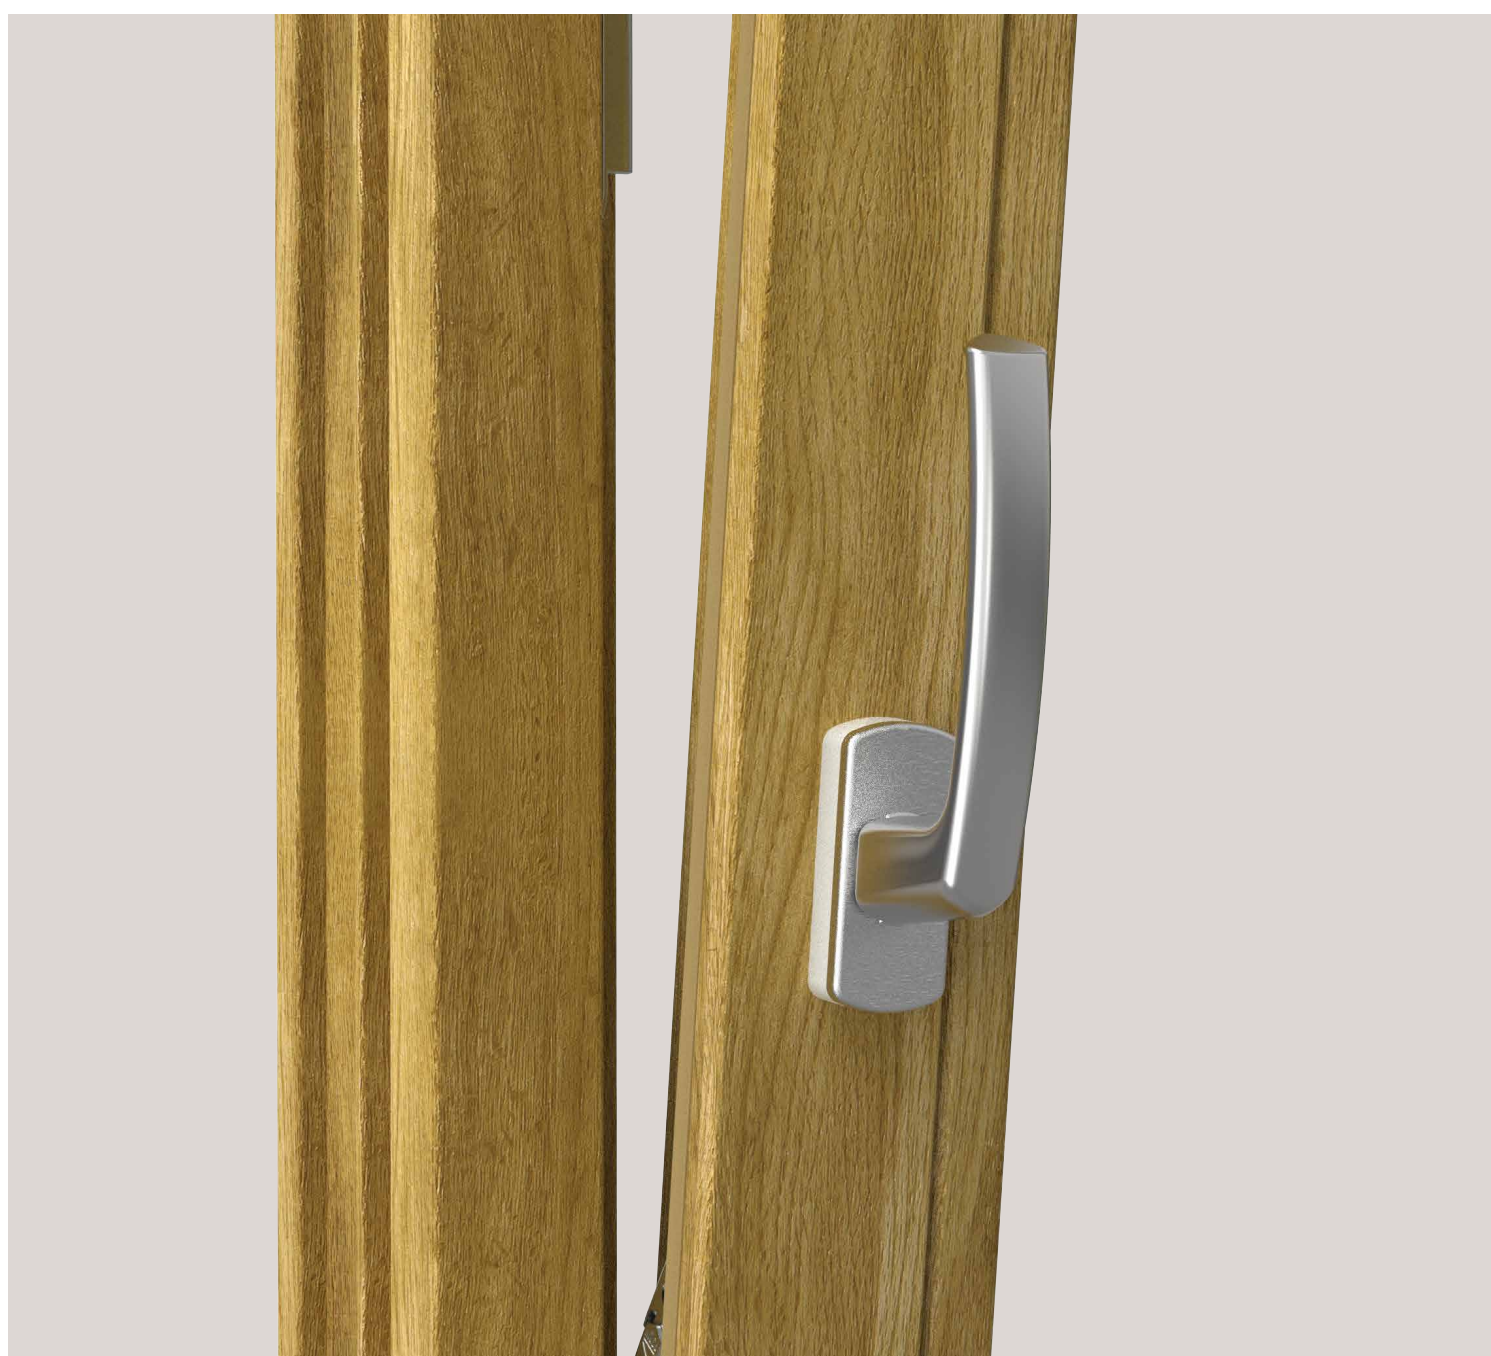

TECHNIEK IN BEWEGING

Grepen voor een raamdesign op maat MACO Emotion

HOUT
PVC
ALUMINIUM

Voor ramen, balkon- en terrasdeuren

Openen, kiepen, sluiten: Met **MACO Emotion** bieden wij de juiste grepen die functionaliteit, kwaliteit en design in topvorm combineren. Onze raamgrepen zijn verkrijgbaar in verschillende ontwerpen, kleuren en materialen, waardoor raamoplossingen met verschillende aandachtspunten mogelijk zijn: van elegant en discreet tot veilig en robuust tot functioneel en economisch – allemaal met 10 jaar functionele garantie.

02 Extra beveiliging

Eenvoudig te monteren: Veiligheidsraamgreep Tresor met verhoogde inbraakbeveiliging voor het vergrendelen van geteste veiligheidsramen.

03 Overtuigende kwaliteit

Typisch MACO: eersteklas raamgrepen met 10 jaar functionele garantie.

Tresor

Met drukknop of cilinder: Deze greep-oplossing biedt een verhoogde inbraakbeveiliging in overeenstemming met de DIN-norm. De afsluitbare versie is ook ideaal als kinderbeveiliging tegen ongewenst openen.