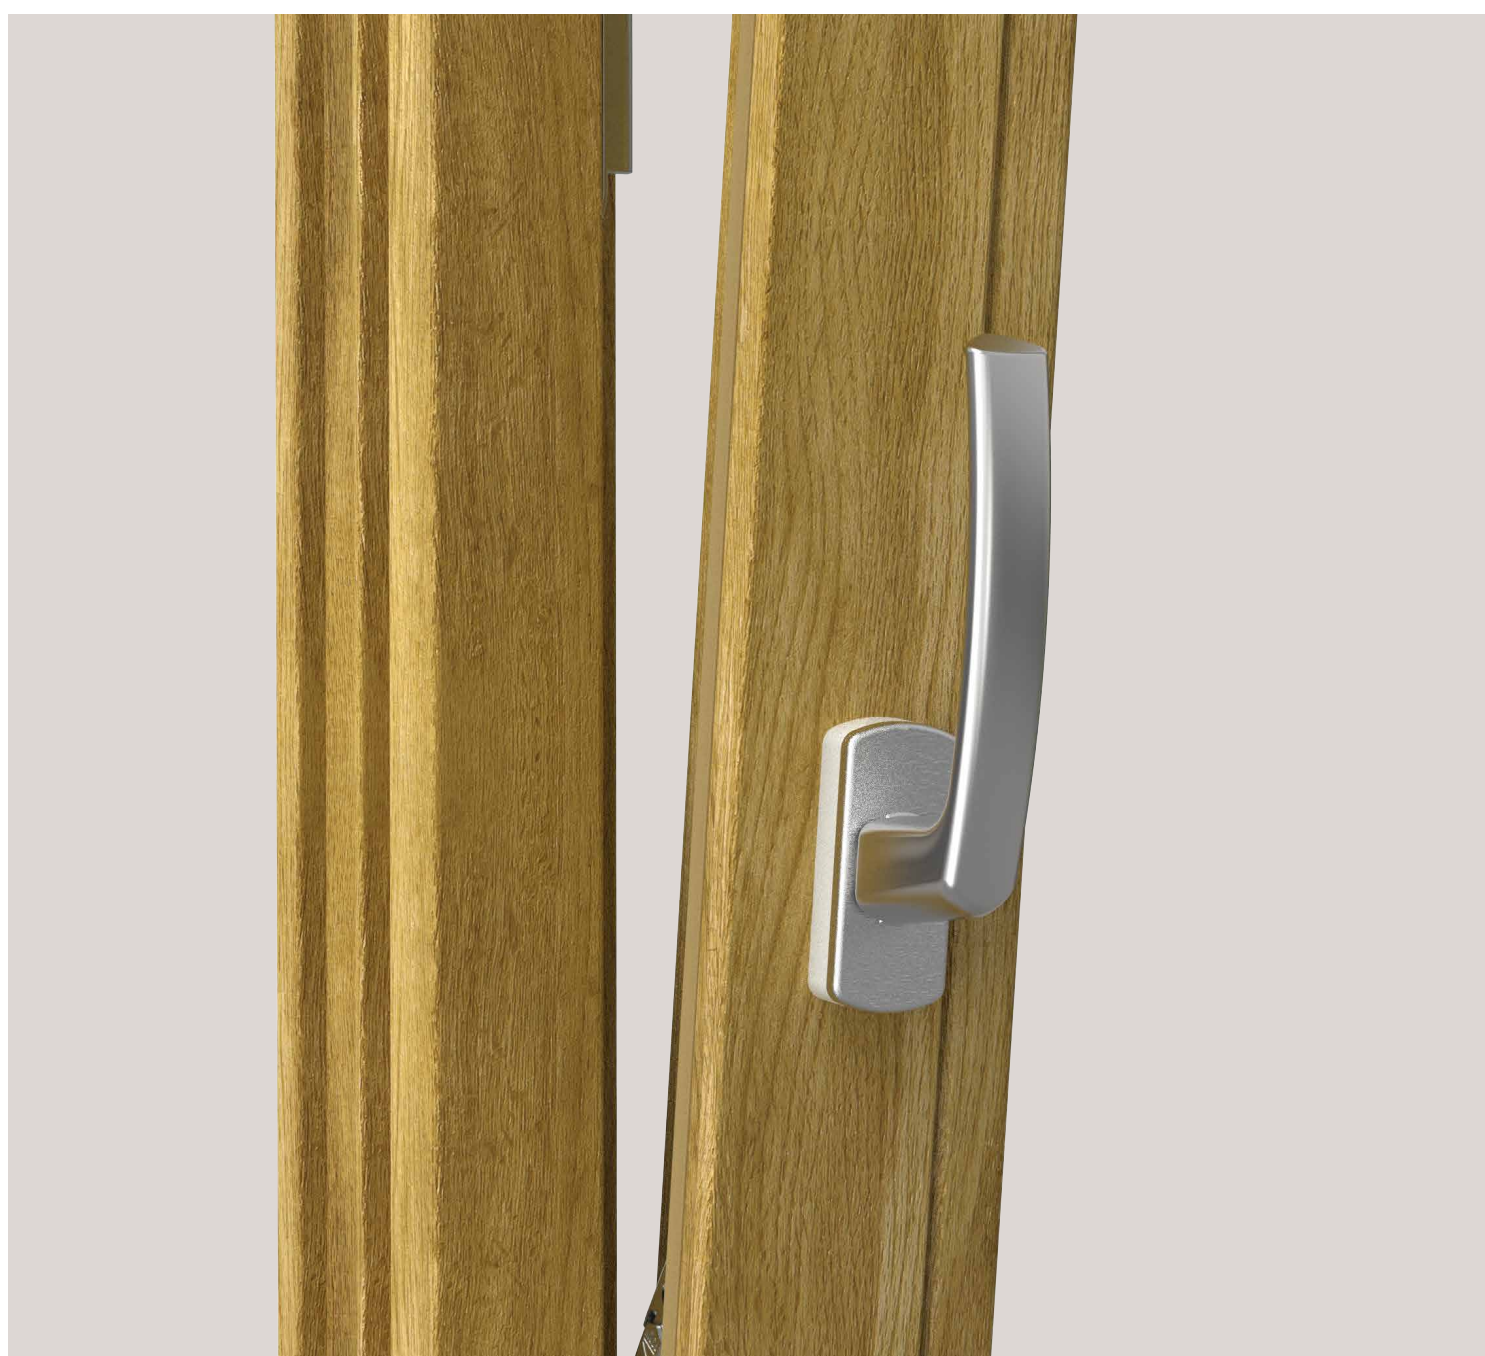

TECHNIKA
KTÓRA PORUSZA

Klamki do indywidualnych projektów okien MACO Emotion

DREWNO
PCW
ALUMINIUM

Do okien, drzwi balkonowych i tarasowych

Otwieranie, uchylanie, zamykanie: w serii **MACO Emotion** oferujemy pasujące klamki, które łączą funkcjonalność, jakość i design w najlepszej formie. Nasze klamki okienne są dostępne w różnych wersjach wykonania, kolorach i materiałach, co umożliwi tworzenie rozwiązań okiennych o rozmaitych walorach: od eleganckich i dyskretnych, przez bezpieczne i solidne, do funkcjonalnych i ekonomicznych – wszystkie z 10-letnią gwarancją działania.

02 Dodatkowe bezpieczeństwo

Prosty montaż: bezpieczna klamka okienna Tresor z rozszerzoną ochroną antywłamaniową do zamykania na klucz sprawdzonych okien bezpiecznych

03 Przekonująca jakość

Typowe dla MACO: najwyższej jakości klamki okienne z 10-letnią gwarancją działania

Tresor

Z przyciskiem blokującym lub cylindrem blokującym: ta klamka oferuje zwiększony poziom ochrony przeciwwłamaniowej zgodnie z normą DIN. Jako wariant zamykany na klucz nadaje się idealnie również do zabezpieczenia przed niepożądanym otwarciem przez dzieci.