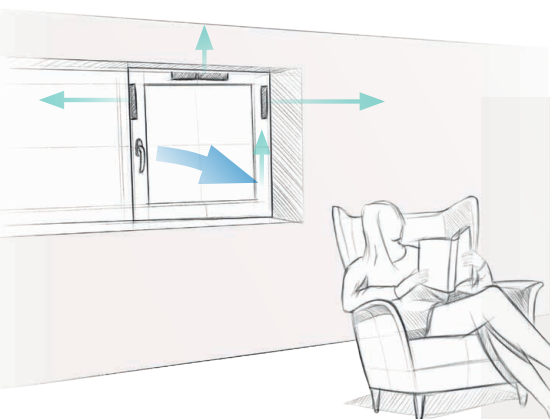

LA TECHNOLOGIE
QUI ÉVOLUE

Aérateur en feuillure pour une aération sûre MACO Vent

PVC

Une meilleure aération pour tous

Pour tous ceux pour qui l'aération manuelle ne suffit pas ou est trop compliquée, nous avons la solution : l'aérateur en feuillure **MACO Vent**. Notre solution de ventilation assure une aération continue et autonome, améliorant ainsi le climat intérieur de façon simple et sécurisée. Une bonne qualité de l'air augmente le bien-être, contribue à une meilleure santé et préserve efficacement et durablement la qualité des bâtiments, c'est-à-dire leur structure.