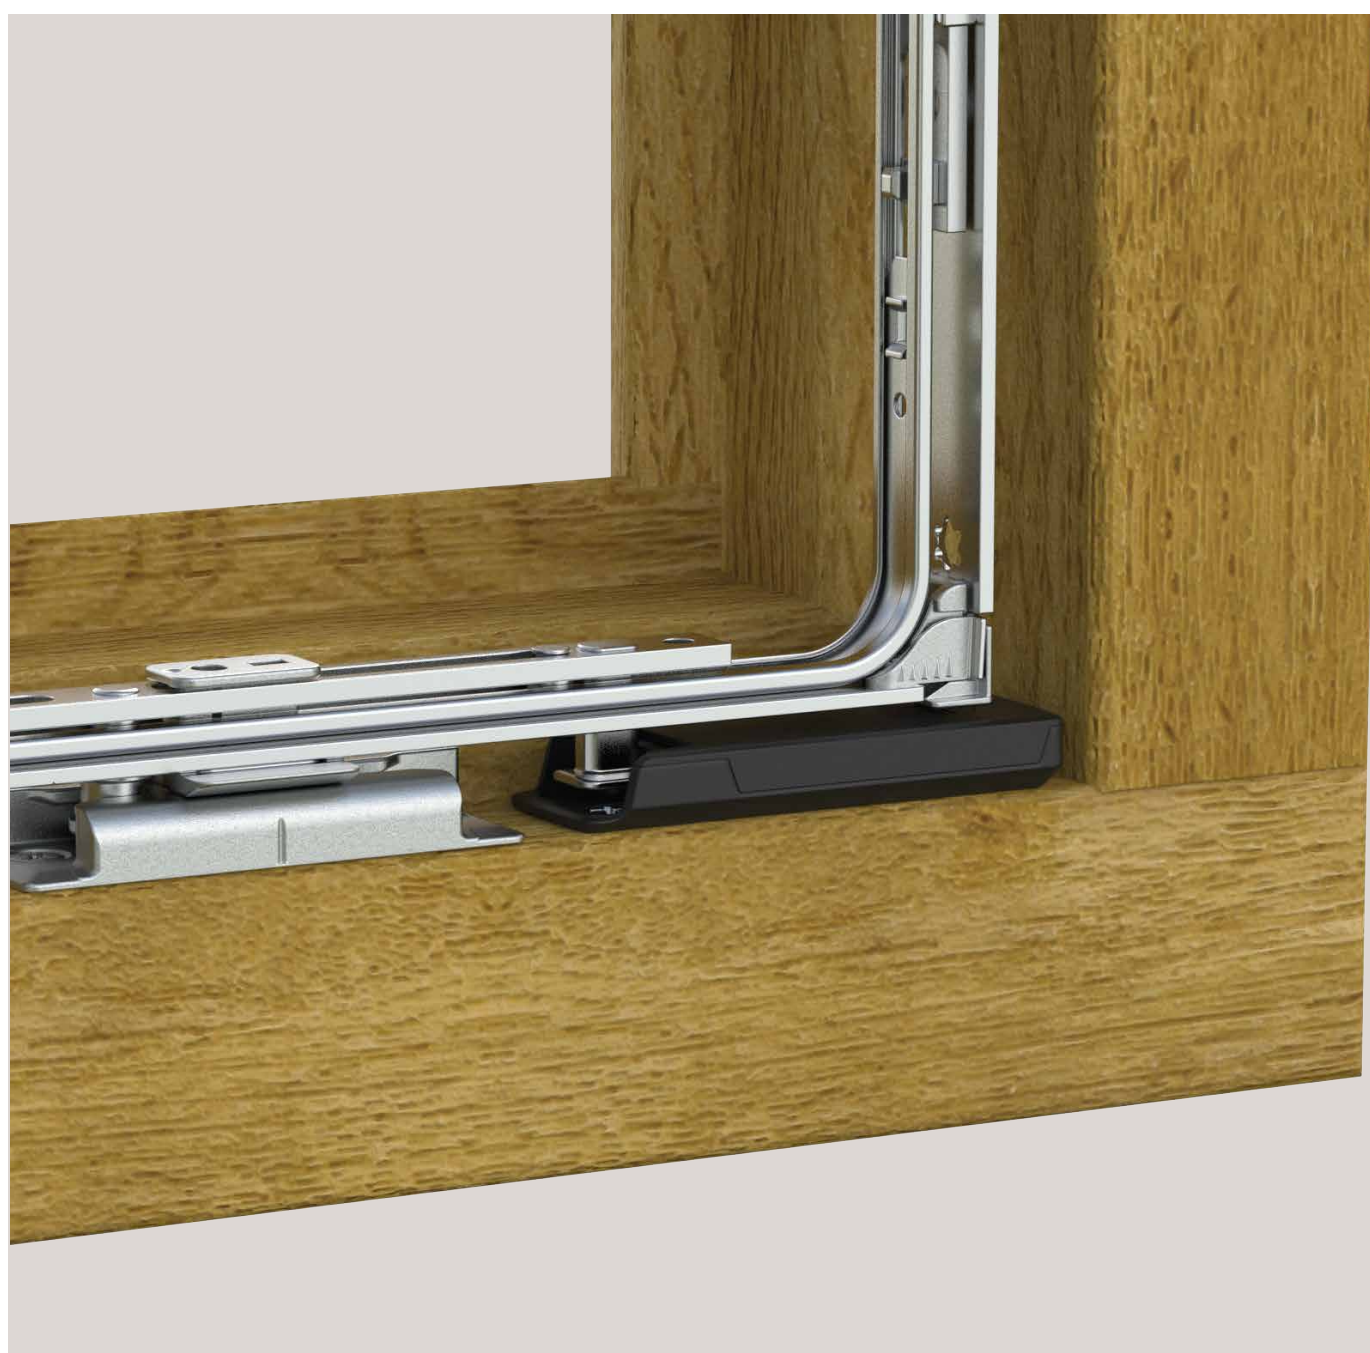

DAMOS VALOR
A LA VENTANA

Sensores para mayor seguridad MACO Tronic

MADERA

PVC

ALUMINIO

Control de estado por cable o inalámbrico

¿Abierto o cerrado? **MACO Tronic** garantiza que el estado de las ventanas y puertas esté siempre claro. Los sensores se pueden integrar cómodamente en sistemas domésticos inteligentes y también se pueden utilizar como parte de un sistema de alarma para la protección de la propiedad. Los **sensores MACO Tronic** están disponibles en versión con cable o como sensores inalámbricos.