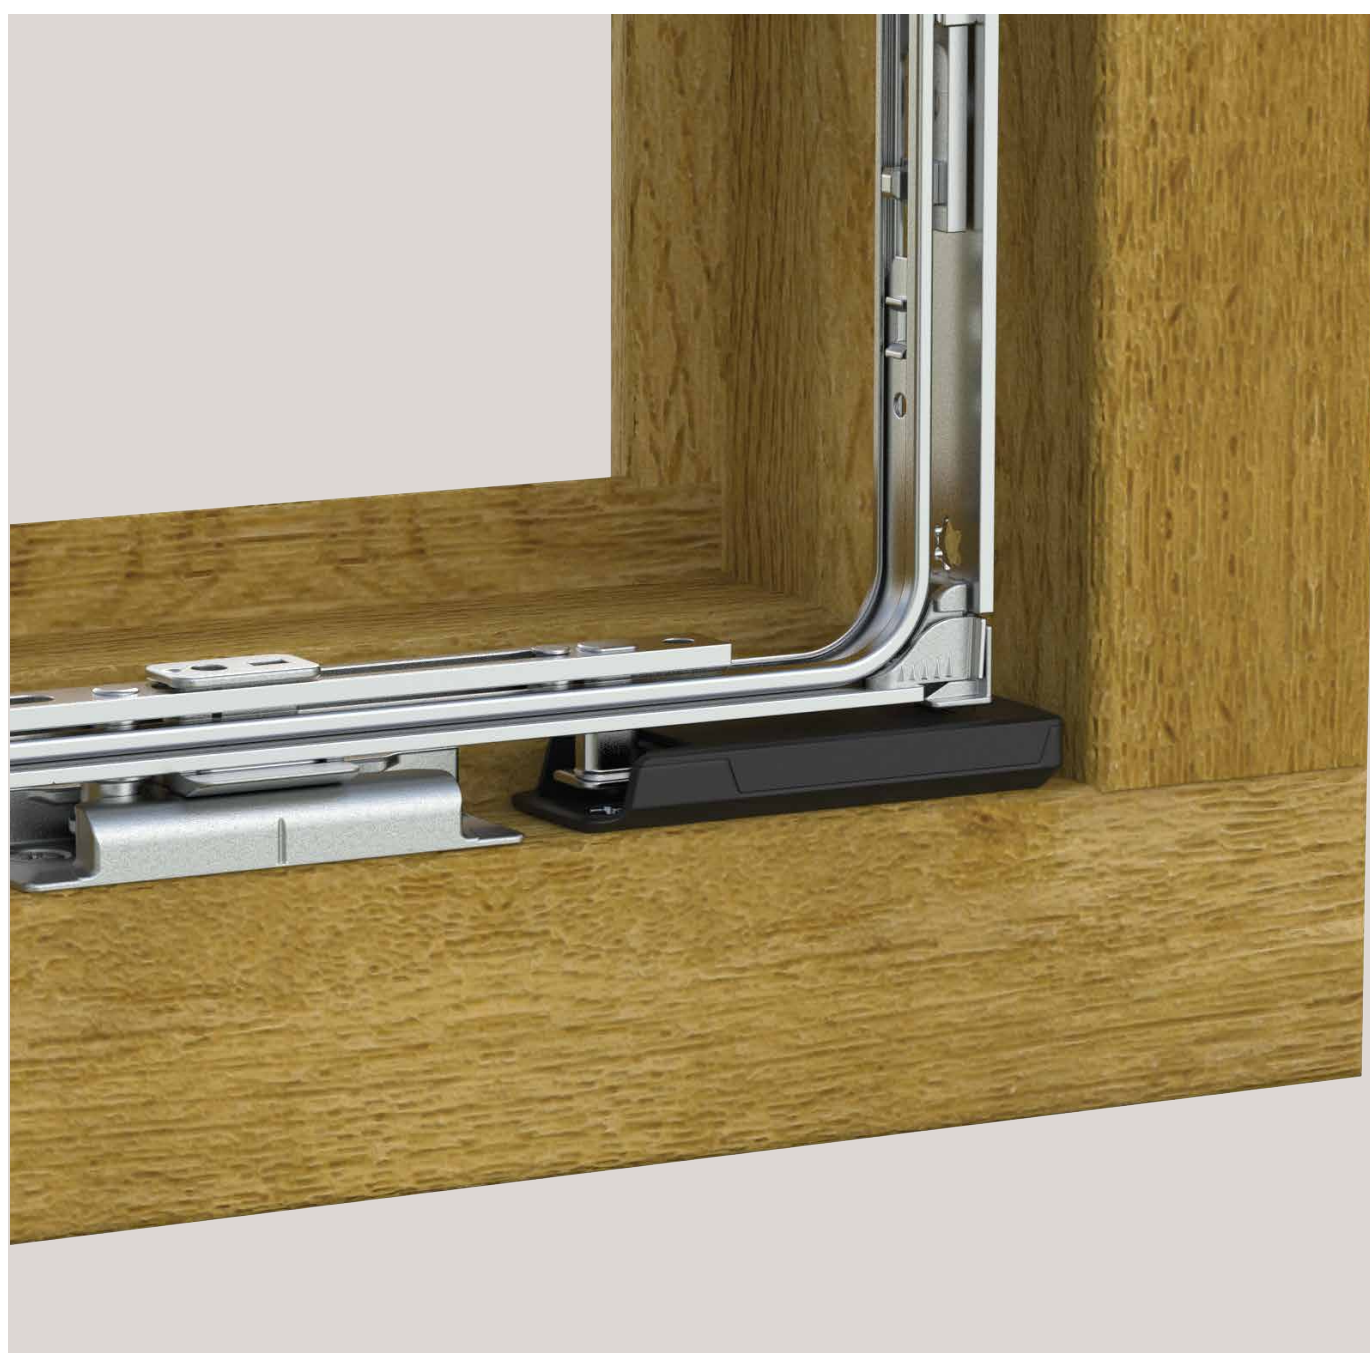

VALORIZZIAMO
IL SERRAMENTO

Sensori per una maggiore sicurezza MACO Tronic

LEGNO

PVC

ALLUMINIO

Controllo dello stato, via cavo o via radio

Aperto o chiuso? **MACO Tronic** rende possibile conoscere, in ogni momento, lo stato delle finestre e delle porte. I sensori possono essere comodamente integrati nei sistemi di smart home e possono anche essere utilizzati come parte di un sistema di allarme, per la protezione della casa. I **sensori MACO Tronic** sono disponibili in versione cablata o wireless.

Vantaggi per i serramentisti

01 Tecnologia affidabile

Come soluzione wireless o cablata: i **sensori MACO Tronic** differiscono tecnologicamente, ma sono entrambi molto precisi in termini di rilevamento dello stato del serramento (chiuso/aperto).