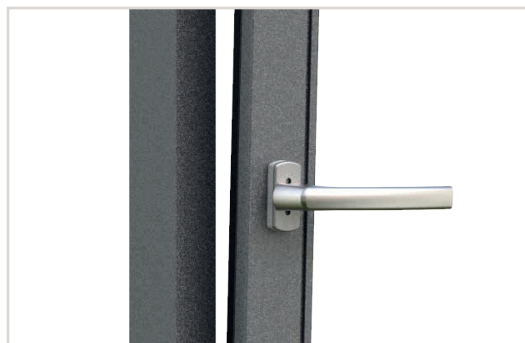

VALORIZZIAMO
IL SERRAMENTO

Soluzioni integrate per il sistema serramento Componenti abbinabili alle guarnizioni MACO Adapta

Maniglie

Funzionalità, sicurezza e design:
con le maniglie **MACO Emotion**
offriamo soluzioni ergonomiche,
con eccellenti caratteristiche.

Comfort Drive

Alzante scorrevoli motorizzati:
MACO Comfort Drive movimentano
senza sforzo, in modo sicuro e
silenzioso, ante fino a 440 kg di peso.

Informazioni, soluzioni, consigli MACO è al tuo fianco

Su www.maco.eu/adapta/move puoi trovare ulteriori informazioni,
istruzioni di montaggio e certificati riguardanti per guarnizioni MACO Adapta
e, inoltre, l'Area Manager della tua zona, per un'assistenza
personalizzata.

Trova MACO vicino a te:
www.maco.eu/contatti

Questo documento può essere modificato senza preavviso.
Consulta la versione più aggiornata sul sito <http://www.maco.eu/assets/760128>
o scansiona il codice QR.

Realizzato: 10/2024 · Codice: 760128
Riproduzione vietata. Tutti i diritti riservati.
Informazioni soggette a modifica senza preavviso.