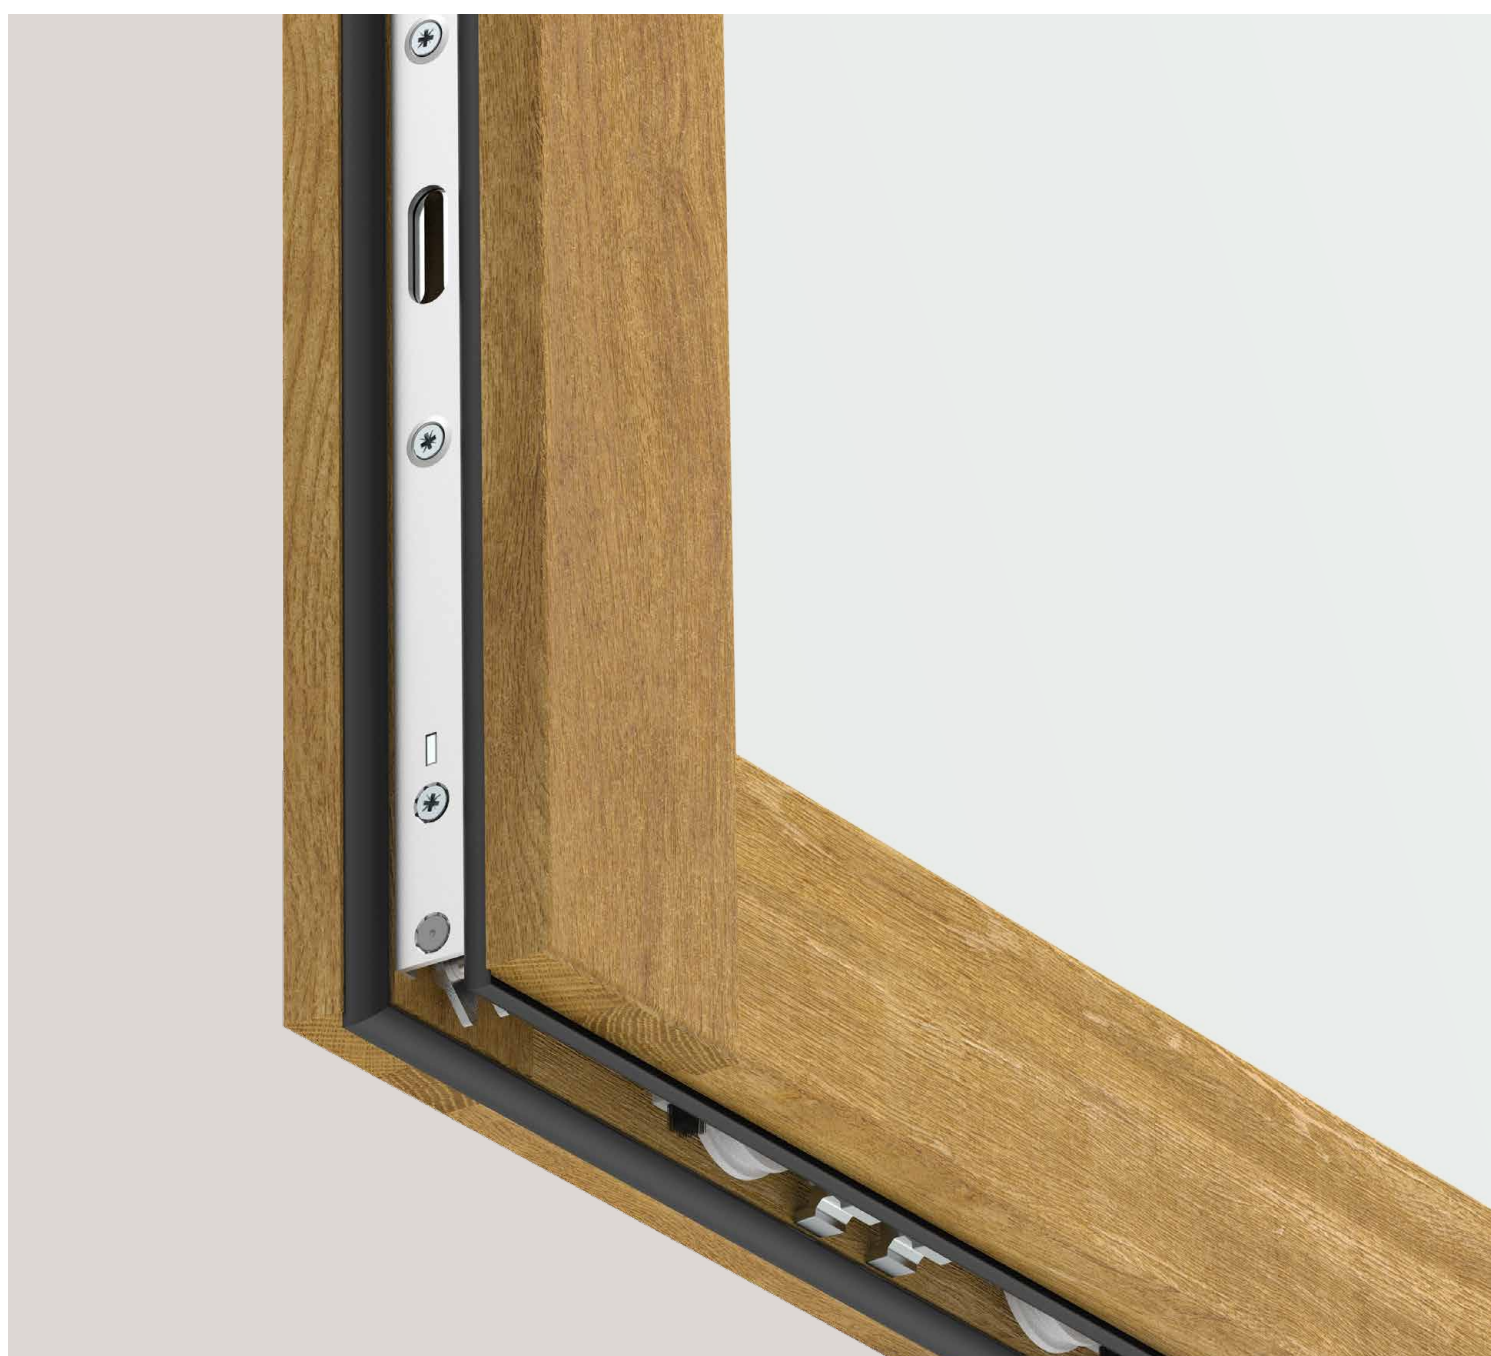

# Guarnizioni per il comfort abitativo MACO Adapta

LEGNO  
PVC  
ALLUMINIO

# Guarnizioni per finestre e porte

Le **guarnizioni MACO Adapta**, che insieme ai nostri meccanismi e alle nostre soglie sono parte fondamentale del sistema scorrevole, assicurano una protezione efficace dalle intemperie per garantire un elevato comfort abitativo. Le nostre guarnizioni, realizzate con materie prime di elevata qualità, sono disponibili in vari materiali e adatte a svariate applicazioni grazie alle molteplici geometrie disponibili e al loro ritorno elastico che le riporta alla forma originale, dopo la compressione subita in fase di chiusura.