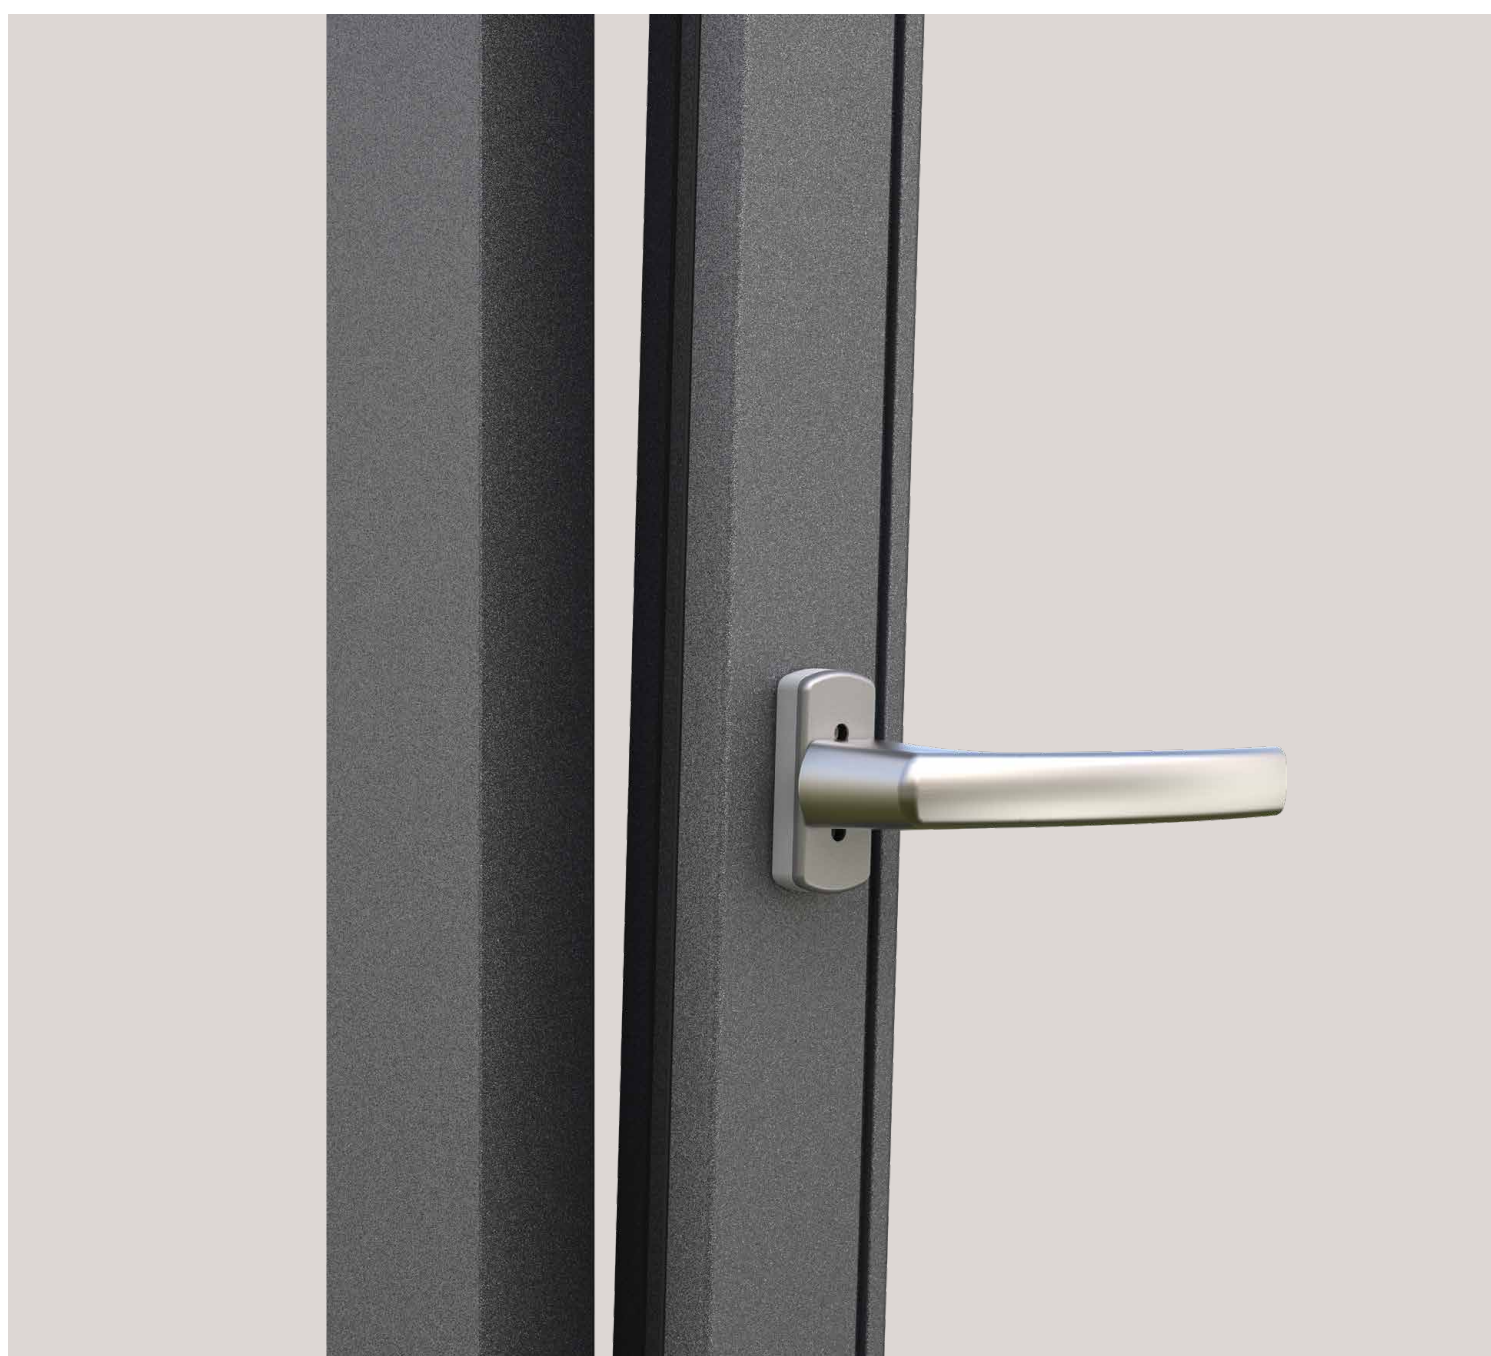

VALORIZZIAMO
IL SERRAMENTO

Maniglie per scorrevoli MACO Emotion

LEGNO
PVC
ALLUMINIO

Per tutti i tipi di porte scorrevoli

Con la gamma **MACO Emotion**, offriamo maniglie per scorrevoli che uniscono funzionalità, qualità e design. Disponibili in diverse forme, colori e materiali, le nostre maniglie si adattano a ogni esigenza, offrendo soluzioni per scorrevoli che vanno dalle più eleganti e discrete a quelle robuste e sicure, fino a opzioni più funzionali ed economiche, tutte coperte da una garanzia di 10 anni sul funzionamento.

Vantaggi per i serramentisti

01 Versatilità

Per tutti i materiali: le maniglie sono adatte per scorrevoli in legno, PVC e alluminio.

02 Varietà

Le maniglie sono disponibili in diversi materiali, design e funzionalità.

La nostra classica maniglia per alzanti scorrevoli. Disponibile nei colori standard nero-marrone, titanio, argento, bianco traffico, bianco crema, champagne e bronzo. Con cilindro svizzero, su richiesta.

Unity

La maniglia in acciaio inox per alzante, particolarmente resistente e molto pratica da pulire.

HS-12

Elegante e classica: questa speciale soluzione di maniglia per alzanti scorrevoli è disponibile anche nei colori standard nero-marrone, titanio, argento, bianco traffico, bianco crema, champagne e bronzo.