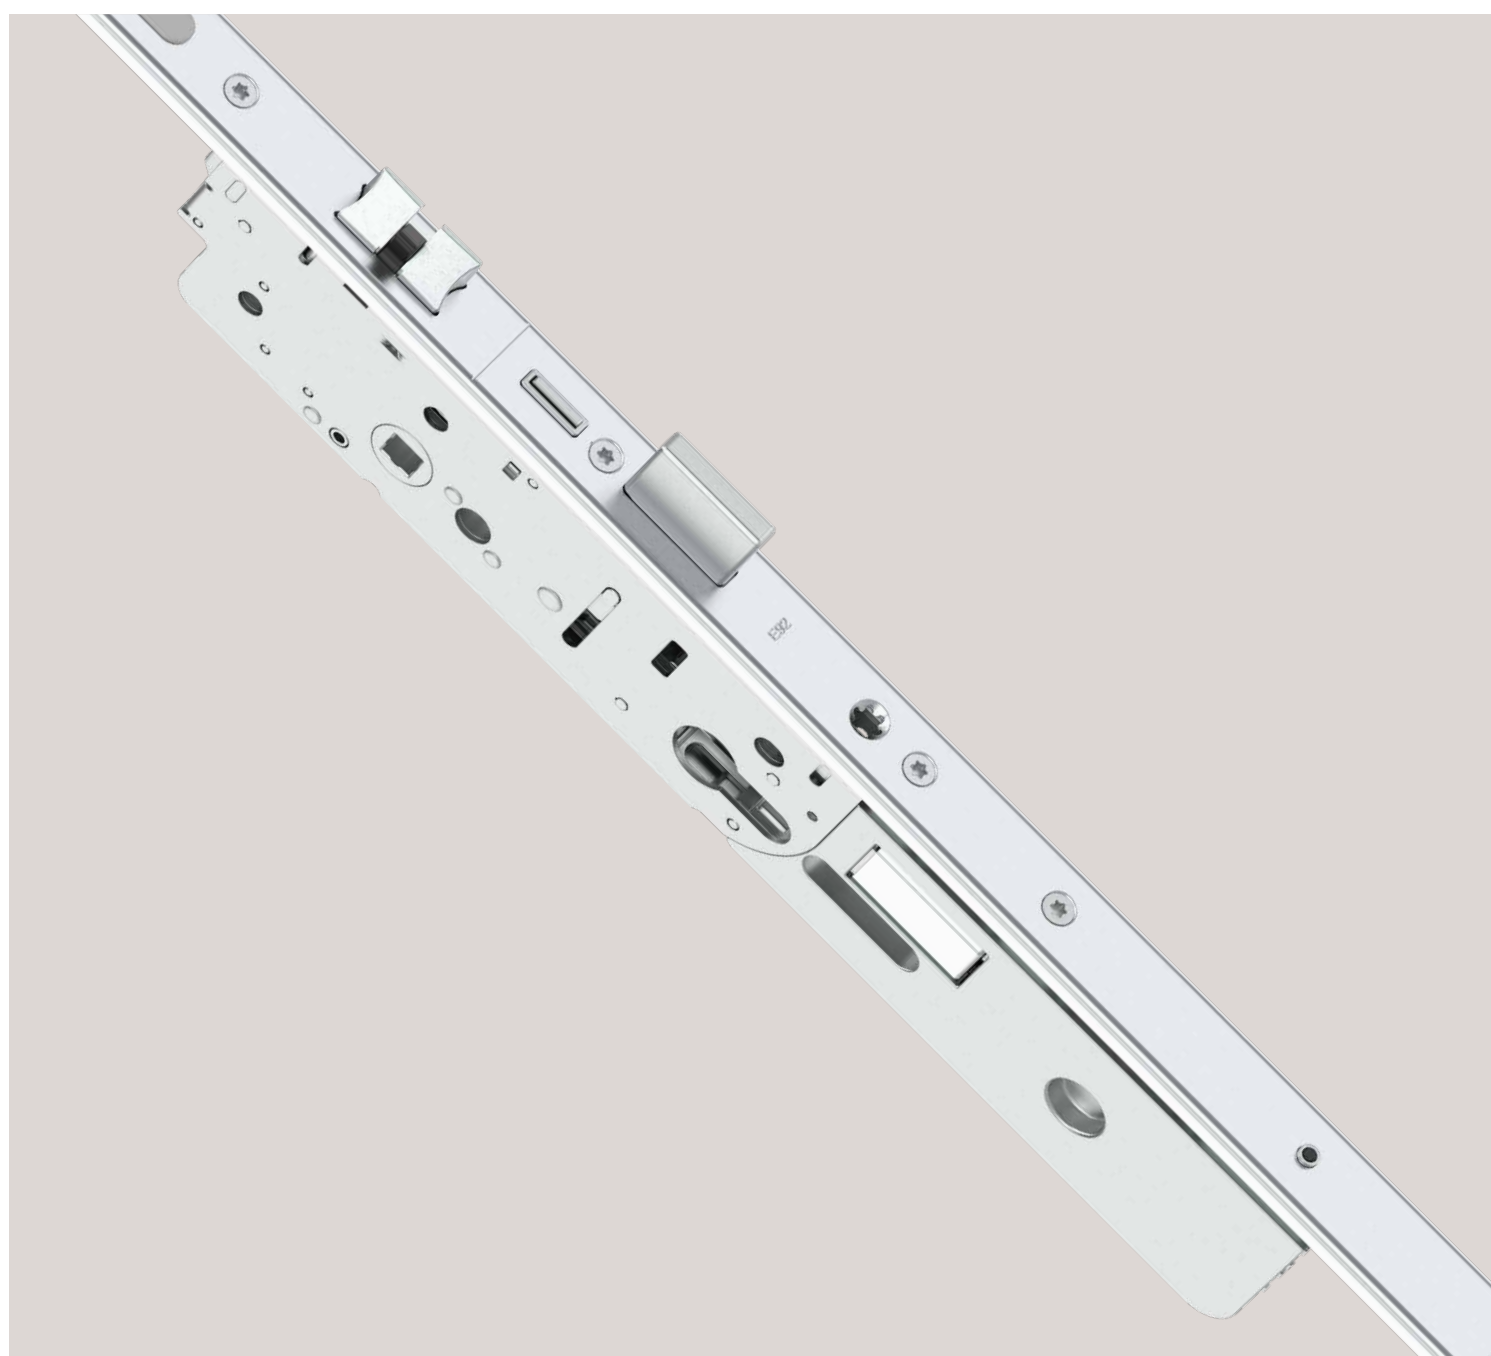

TECHNIKA V POHYBE

Najrýchlejší motorový zámok MACO Protect M-TS – komfort a bezpečnosť

DREVO
PVC
HLINÍK

Funkčnosť spojená s bezpečnosťou

Zo zatvoreného do otvoreného za 0,3 sekundy: Zámok dverí **MACO Protect M-TS** sa odomkne rýchlejšie ako ktorýkoľvek iný na trhu. Pri zatváraní vytvára osvedčená technológia 3 streliek dokonalý mechanický prítlak. To zaručuje vysokú úroveň ochrany proti vlámaniu, zabraňuje deformácii dverí a zlepšuje tepelnú a zvukovú izoláciu. Integrované monitorovanie stavu sa dá jednoducho pripojiť k poplašným systémom a systémom inteligentnej domácnosti.